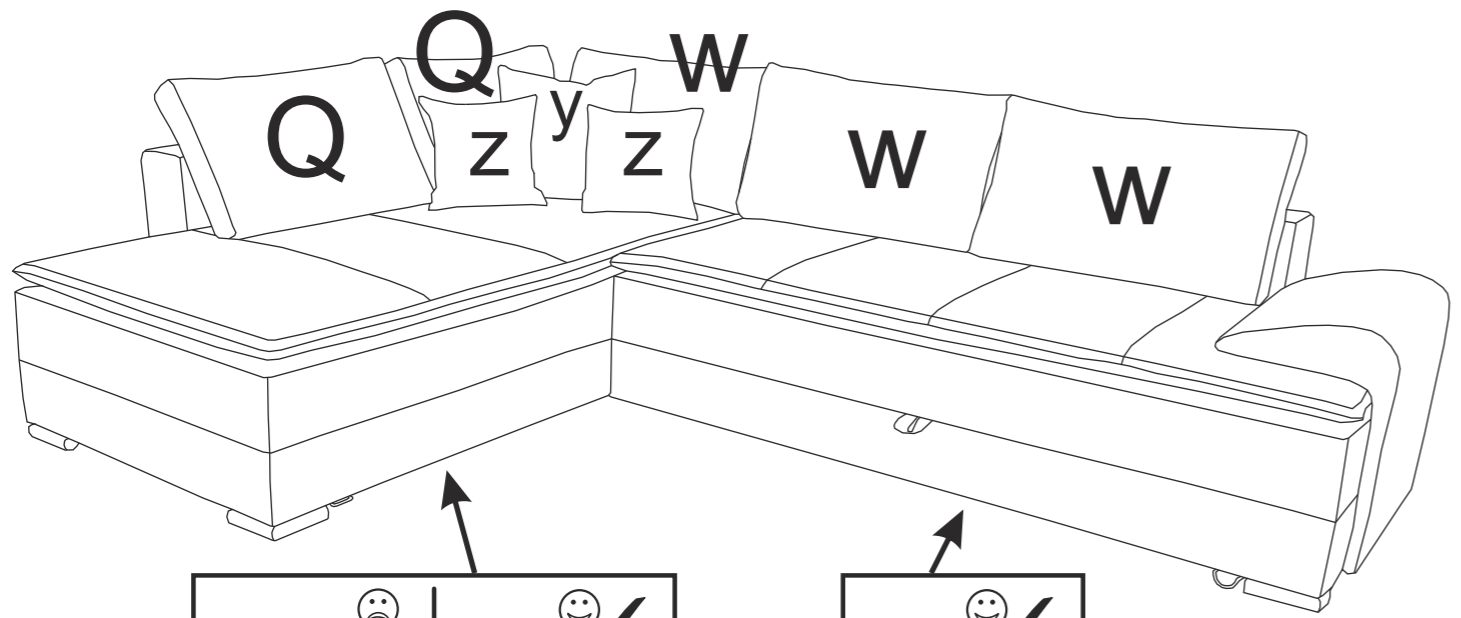

18

19

NIGHT&DAY 180 L

NIGHT&DAY 180 L

- (DE) Montageanleitung
- (IT) Istruzioni di montaggio
- (PL) Instrukcja montażu
- (FR) Notice de montage
- (NL) Handleiding voor de montage
- (RO) Instrucțiuni de asamblare
- (GB) Assembly instructions
- (SK) Montážny návod
- (TR) Montaj talimatı
- (CZ) Montážní návod
- (RU) Инструкция по монтажу
- (HU) Szerelési útmutató