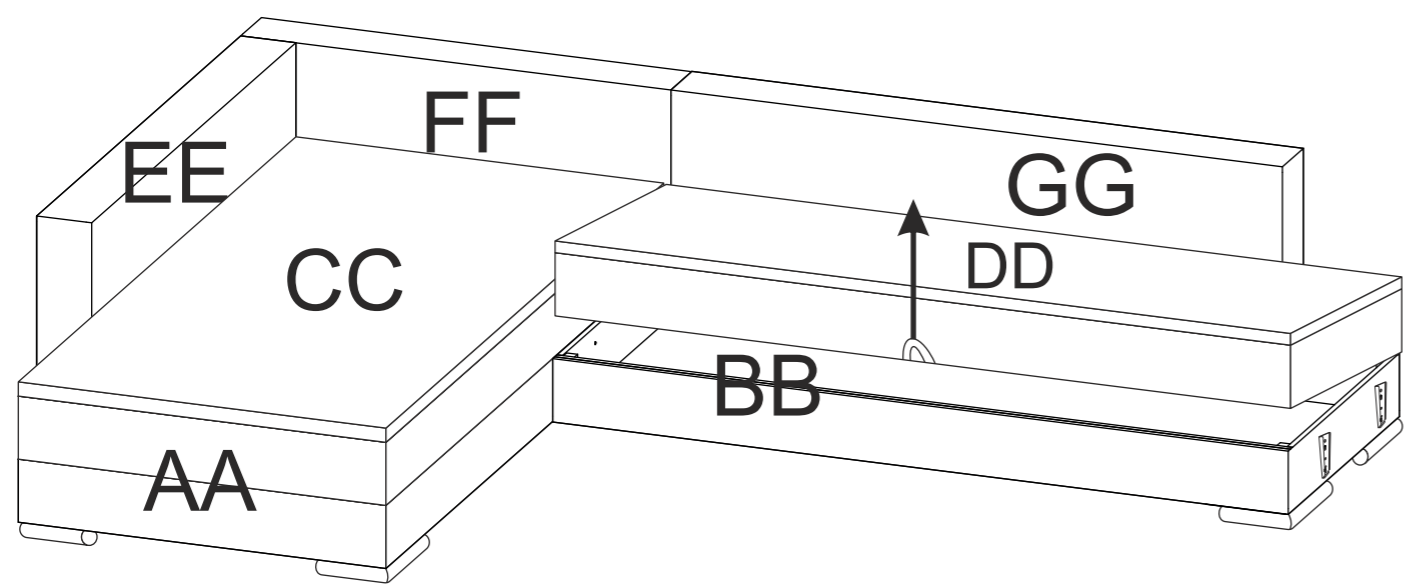

18

19

NIGHT&DAY 180 L

NIGHT&DAY 180 L

- (DE) Montageanleitung
- (IT) Istruzioni di montaggio
- (PL) Instrukcja montażu
- (FR) Notice de montage
- (NL) Handleiding voor de montage
- (RO) Instrucțiuni de asamblare
- (GB) Assembly instructions
- (SK) Montážny návod
- (TR) Montaj talimatı
- (CZ) Montážní návod
- (RU) Инструкция по монтажу
- (HU) Szerelési útmutató

Name - Nazwa - Naam - Name - Isim - название
 Nome - Nom - Numele - Meno - Jméno - Neve

NIGHT&DAY 180 L

3x a	4x b	6x c 60 mm 50 mm	1x d 50 mm	1x e	2x f1 f2	8x g
2x h1 h2	28x (4x20) i	8x (M6x20) j	15x (M6x30) k	2x (M6x45) l	6x (M8x60) m	5x (M8x70) n
4x (M8x80) o	8x p	Ø6 19x r	Ø8 15x s	13x t	M8 1x u	5x v
3x w 80 cm	2x q 72 cm	1x y	2x z			