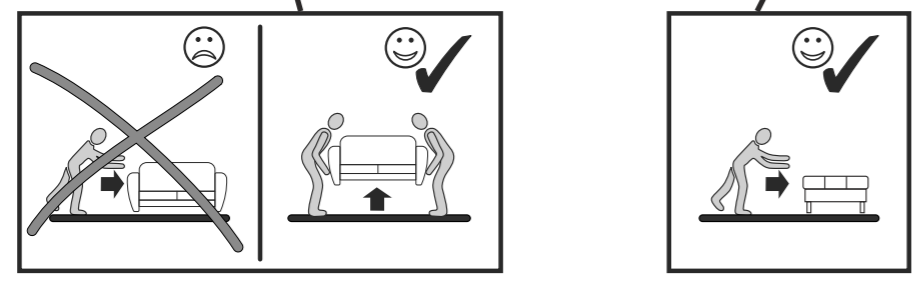

18

19

NIGHT&DAY 180 L

NIGHT&DAY 180 L

- (DE) Montageanleitung
- (IT) Istruzioni di montaggio
- (PL) Instrukcja montażu
- (FR) Notice de montage
- (NL) Handleiding voor de montage
- (RO) Instrucțiuni de asamblare
- (GB) Assembly instructions
- (SK) Montážny návod
- (TR) Montaj talimatı
- (CZ) Montážní návod
- (RU) Инструкция по монтажу
- (HU) Szerelési útmutató