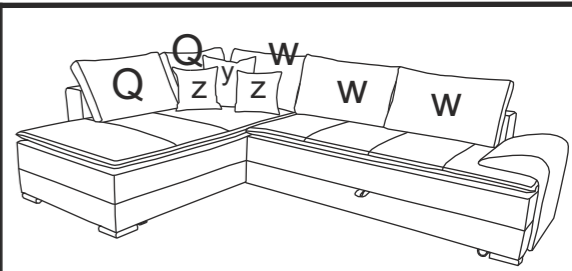

Name - Nazwa - Naam - Name - Isim - название
Nome - Nom - Numele - Meno - Jméno - Neve