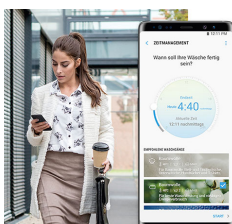

WiFi-SmartControl – Einfache und intuitive Steuerung von Unterwegs

Über die SmartThings-App kannst du deinen Waschtrockner von fast überall über Smartphone oder Tablet starten und steuern.* Zudem berät, plant und unterstützt dich die App über einen integrierten Waschratgeber, Wäscheplaner oder Wartungsassistenten und macht deinen Waschalltag so angenehm und effizient wie möglich. So gehört z. B. doppelt waschen, aufgrund von vergessener Wäsche in der Maschine, dank der Erinnerung für vergessene Wäsche der Vergangenheit an.

*Verfügbar für iOS- und Android-Geräte. Internetzugang erforderlich. Ggf. fallen beim Download der App Kosten an.

Mehr Infos zu AddWash