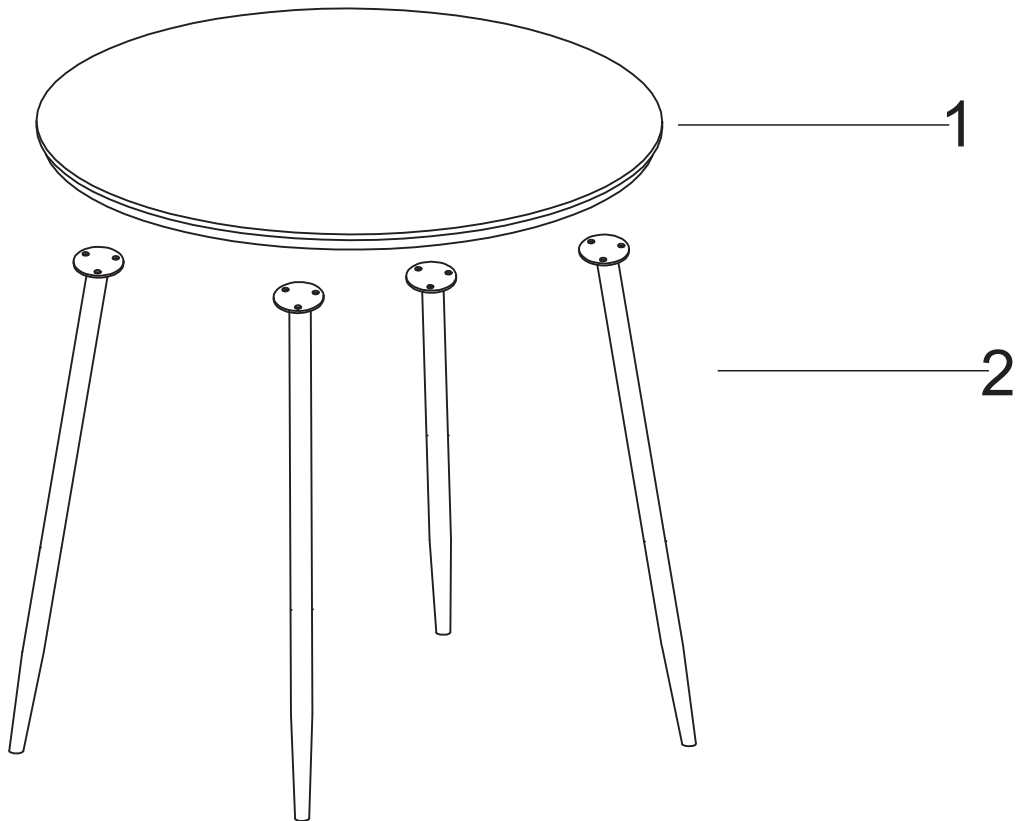

Monza Table

- | | |
|---|-------------------------------------|
| (D) Montageanleitung | (GB) Assembly instructions |
| (FR) Notice de montage | (IT) Istruzioni di montaggio |
| (NL) Handleiding voor de montage | (PL) Instrukcja montażu |
| (CZ) Montážní návod | (SK) Návod na montáž |
| (HU) Szerelési útmutató | (RO) Instrucțiuni de montaj |
| (TR) Montaj talimatı | (RU) ИНСТРУКЦИЯ ПО МОНТАЖУ |

Тур • Туре • Тир • Típus • Тиро •
Тип

M8X16mm

A*12

φ12x1mm

B*12

5mm

C*1

φ15x2mm

D*4

2/4

	M8X16mm	A*12
	φ12x1mm	B*12
	5mm	C*1
	φ15x2mm	D*4

3

OK

4/4