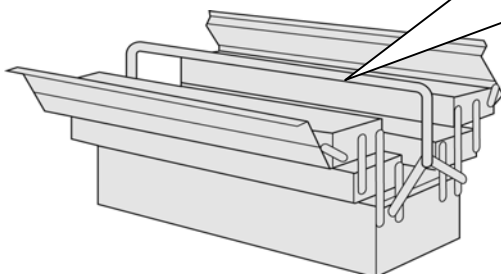

D

Montageanleitung

GB

Assembly instructions

NL

Handleiding voor de montage

PL

Instrukcja montazu

TR

Montaj talimati

RU

Инструкция по сборке