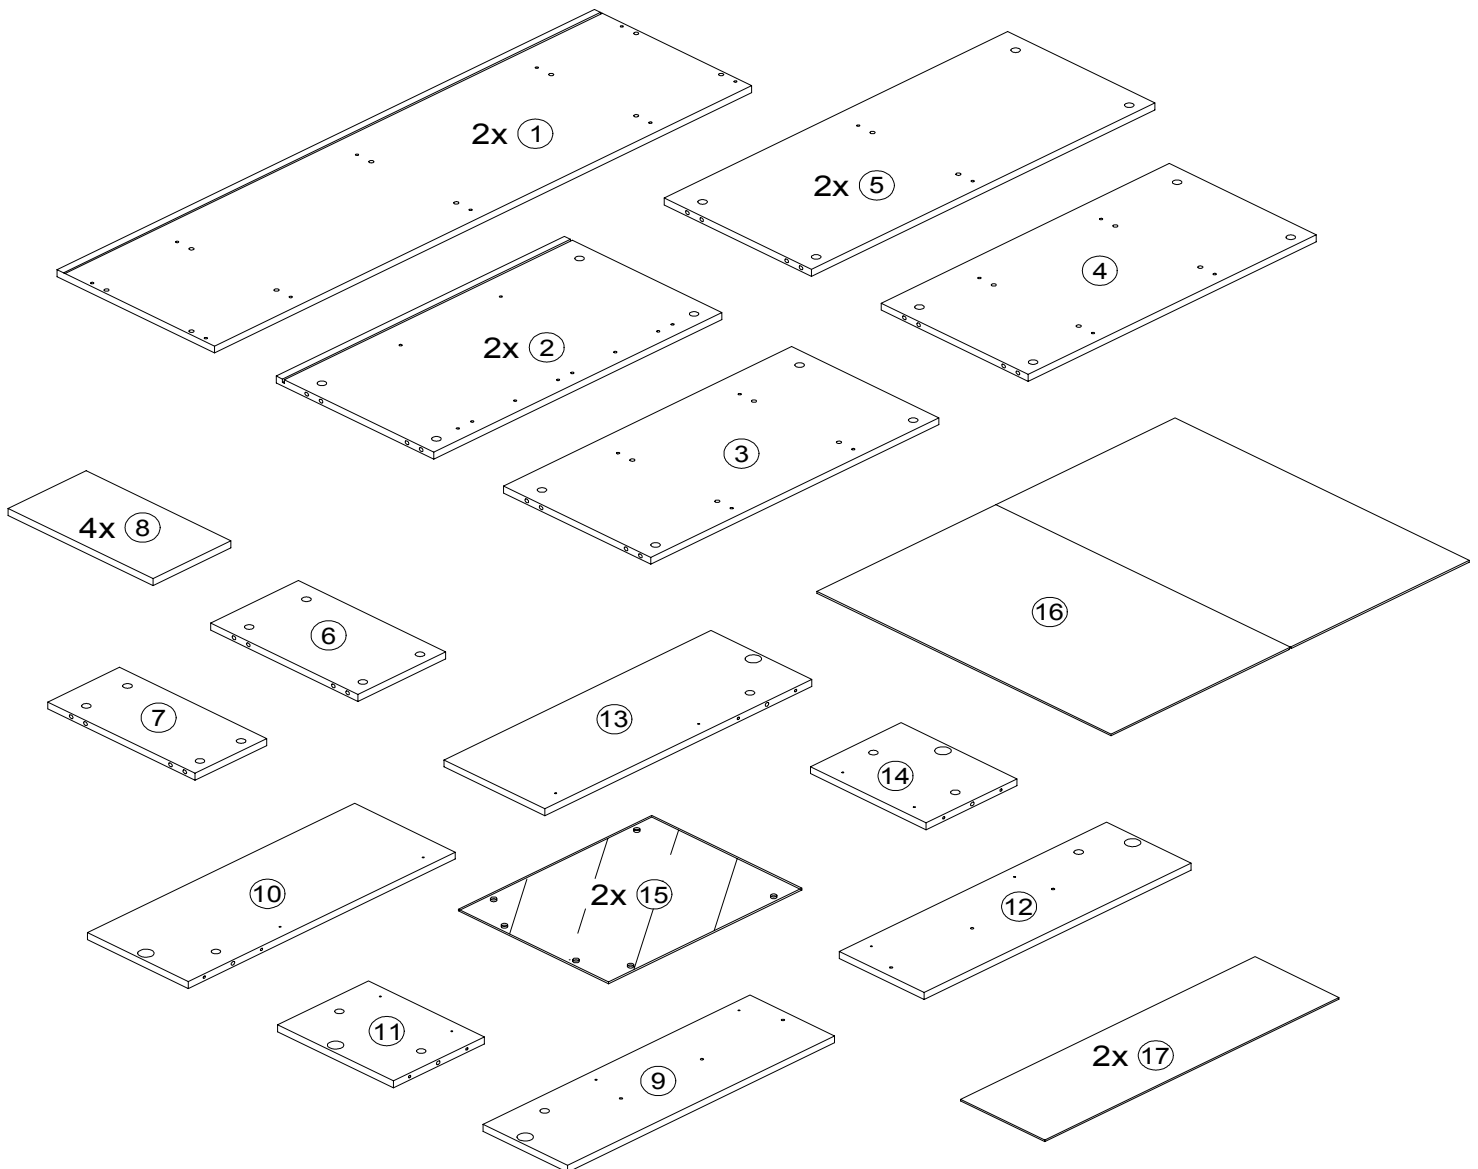

Typ • Type • Тiр • Тип

Sideboard

Nr. • No. • Номер

397 041 / 415 197

 **Schwarz / Weiß**

| | | | | | | | | | |
|----------------------------------------------------------------------------------------------------------------|--------------------------------------------------------------------------------------------------------------------|--------------------------------------------------------------------------------------------------------------------|--------------------------------------------------------------------------------------------------------------------|--------------------------------------------------------------------------------------------------------------------|--------------------------------------------------------------------------------------------------------------------|----------------------------------------------------------------------------------------------------------|------------------------------------------------------------------------------------------------------------------|---------------------------------------------------------------------------------------------------------------------|----------------------------------------------------------------------------------------------------------|
| A1  32 | A2  8 | B1  32 | B8  4 | C1  32 Ø8x30 | C7  8 Ø5x50 | D2  16 | E10  6 2 mm | F16  6 Kr.0 mm | K11  5 |
| M25  2 384mm | N2  22 2,7 x 20 | N12  6 4,0 x 25 | P2  12 3,5 x 13 | P9  10 3,5 x 25 | Q4  12 4,0 x 17 | S1  32 | U5  1 | X2  12 10 mm | |