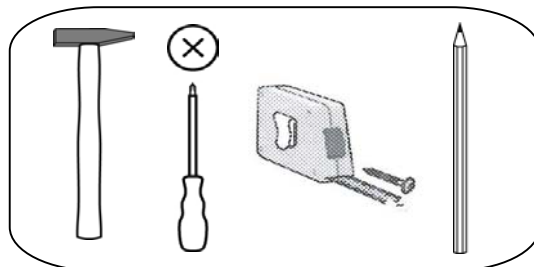

D

Montageanleitung

GB

Assembly instructions

NL

Handleiding voor de montage

PL

Instrukcja montazu

TR

Montaj talimati

RU

Инструкция по сборке