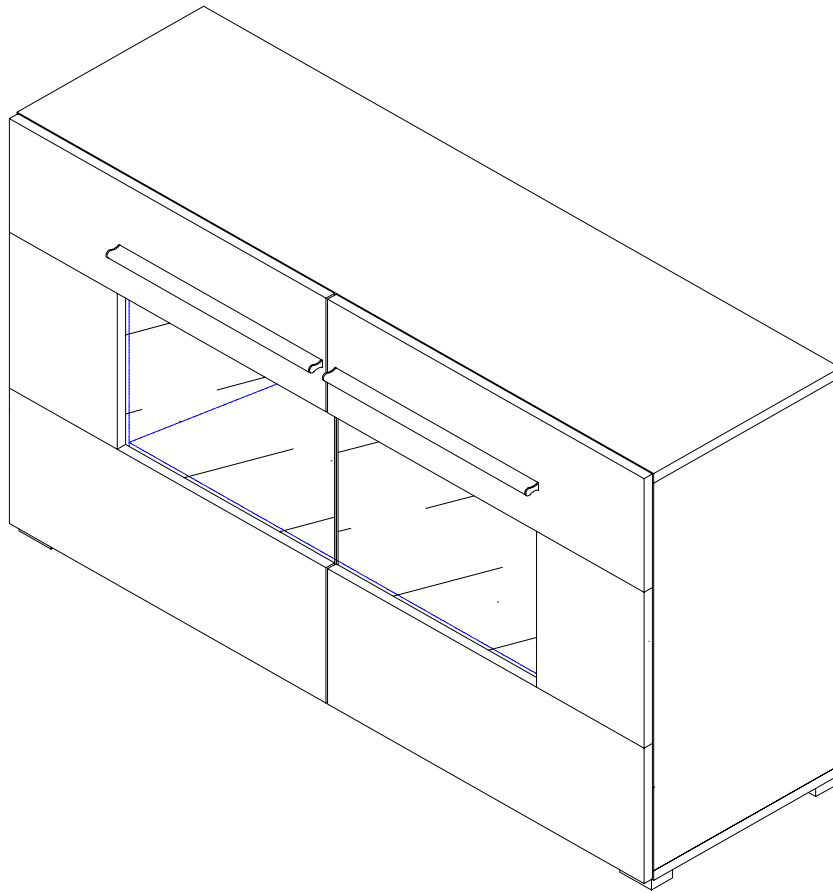

"AQUA 2" Sideboard

D

Montageanleitung

GB

Assembly instructions

NL

Handleiding voor de montage

PL

Instrukcja montazu

TR

Montaj talimati

RU

Инструкция по сборке

Service • Dienstverlening • Serwis • Servis • Сервисная служба

Name • Naam • Nazwa • Isim • Название

AQUA 2

Typ • Type • Тiр • Тип

Sideboard

Nr. • No. • Номер

397 041 / 415 197

 **Schwarz / Weiß**

| | | | | | | | | | |
|----------------------------------------------------------------------------------------------------------------|--------------------------------------------------------------------------------------------------------------------|--------------------------------------------------------------------------------------------------------------------|--------------------------------------------------------------------------------------------------------------------|--------------------------------------------------------------------------------------------------------------------|--------------------------------------------------------------------------------------------------------------------|----------------------------------------------------------------------------------------------------------|------------------------------------------------------------------------------------------------------------------|---------------------------------------------------------------------------------------------------------------------|----------------------------------------------------------------------------------------------------------|
| A1  32 | A2  8 | B1  32 | B8  4 | C1  32 Ø8x30 | C7  8 Ø5x50 | D2  16 | E10  6 2 mm | F16  6 Kr.0 mm | K11  5 |
| M25  2 384mm | N2  22 2,7 x 20 | N12  6 4,0 x 25 | P2  12 3,5 x 13 | P9  10 3,5 x 25 | Q4  12 4,0 x 17 | S1  32 | U5  1 | X2  12 10 mm | |