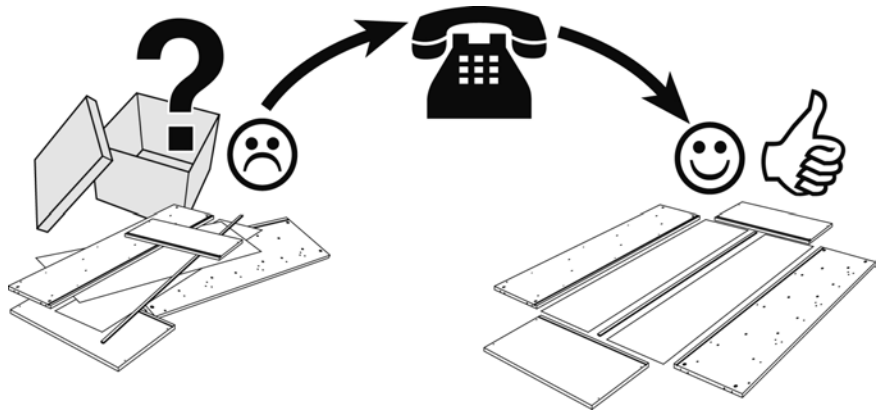

Instrukcja montazu

TR

Montaj talimati

RU

Инструкция по сборке

Service • Dienstverlening • Serwis • Servis • Сервисная служба

Name • Naam • Nazwa • Isim • Название

AQUA 2

Typ • Type • Тiр • Тип

Sideboard

Nr. • No. • Номер

397 041 / 415 197

 **Schwarz / Weiß**

| | | | | | | | | | |
|----------------------------------------------------------------------------------------------------------------|--------------------------------------------------------------------------------------------------------------------|--------------------------------------------------------------------------------------------------------------------|--------------------------------------------------------------------------------------------------------------------|--------------------------------------------------------------------------------------------------------------------|--------------------------------------------------------------------------------------------------------------------|----------------------------------------------------------------------------------------------------------|------------------------------------------------------------------------------------------------------------------|---------------------------------------------------------------------------------------------------------------------|----------------------------------------------------------------------------------------------------------|
| A1  32 | A2  8 | B1  32 | B8  4 | C1  32 Ø8x30 | C7  8 Ø5x50 | D2  16 | E10  6 2 mm | F16  6 Kr.0 mm | K11  5 |
| M25  2 384mm | N2  22 2,7 x 20 | N12  6 4,0 x 25 | P2  12 3,5 x 13 | P9  10 3,5 x 25 | Q4  12 4,0 x 17 | S1  32 | U5  1 | X2  12 10 mm | |