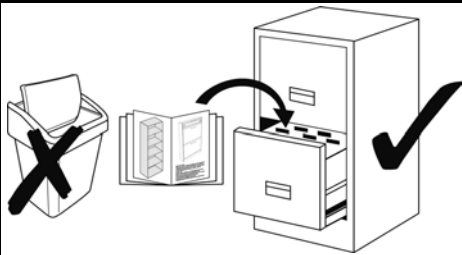

Instrukcja montazu

TR

Montaj talimati

RU

Инструкция по сборке

Service • Dienstverlening • Serwis • Servis • Сервисная служба

Name • Naam • Nazwa • Isim • Название

AQUA 2

Typ • Type • Тiр • Тип

Sideboard

Nr. • No. • Номер

397 041 / 415 197

 **Schwarz / Weiß**

| | | | | | | | | | |
|----------------------------------------------------------------------------------------------------------------|--------------------------------------------------------------------------------------------------------------------|--------------------------------------------------------------------------------------------------------------------|--------------------------------------------------------------------------------------------------------------------|--------------------------------------------------------------------------------------------------------------------|--------------------------------------------------------------------------------------------------------------------|----------------------------------------------------------------------------------------------------------|------------------------------------------------------------------------------------------------------------------|---------------------------------------------------------------------------------------------------------------------|----------------------------------------------------------------------------------------------------------|
| A1  32 | A2  8 | B1  32 | B8  4 | C1  32 Ø8x30 | C7  8 Ø5x50 | D2  16 | E10  6 2 mm | F16  6 Kr.0 mm | K11  5 |
| M25  2 384mm | N2  22 2,7 x 20 | N12  6 4,0 x 25 | P2  12 3,5 x 13 | P9  10 3,5 x 25 | Q4  12 4,0 x 17 | S1  32 | U5  1 | X2  12 10 mm | |