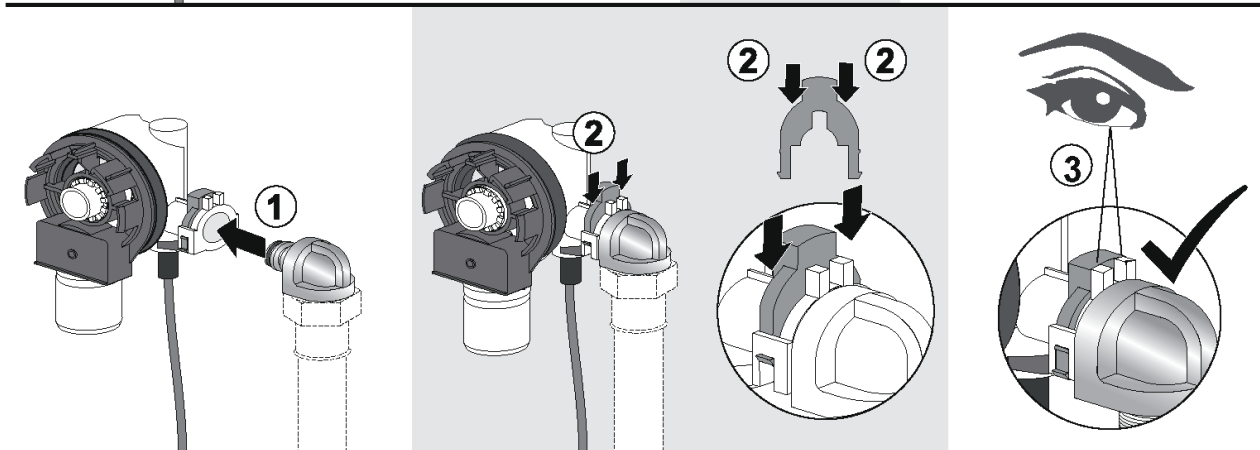

Montageanleitung

Ab- und Überlaufgarnitur „Luxus“
mit Wassereinlauf und Perlator (196400 + 196403)

Montageanleitung

Ab- und Überlaufgarnitur „Luxus“
mit Wassereinlauf und Perlator (196400 + 196403)

Montageanleitung

Ab- und Überlaufgarnitur „Luxus“
mit Wassereinlauf und Perlator (196400 + 196403)

Montageanleitung

Ab- und Überlaufgarnitur „Luxus“
mit Wassereinlauf und Perlator (196400 + 196403)