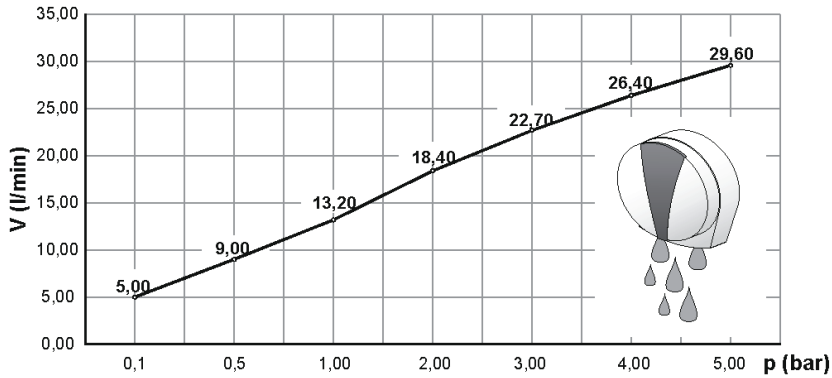

Montageanleitung

Ab- und Überlaufgarnitur „Luxus“
mit Wassereinlauf und Perlator (196400 + 196403)

Montageanleitung

Ab- und Überlaufgarnitur „Luxus“
mit Wassereinlauf und Perlator (196400 + 196403)

Montageanleitung

Ab- und Überlaufgarnitur „Luxus“
mit Wassereinlauf und Perlator (196400 + 196403)

Montageanleitung

Ab- und Überlaufgarnitur „Luxus“
mit Wassereinlauf und Perlator (196400 + 196403)