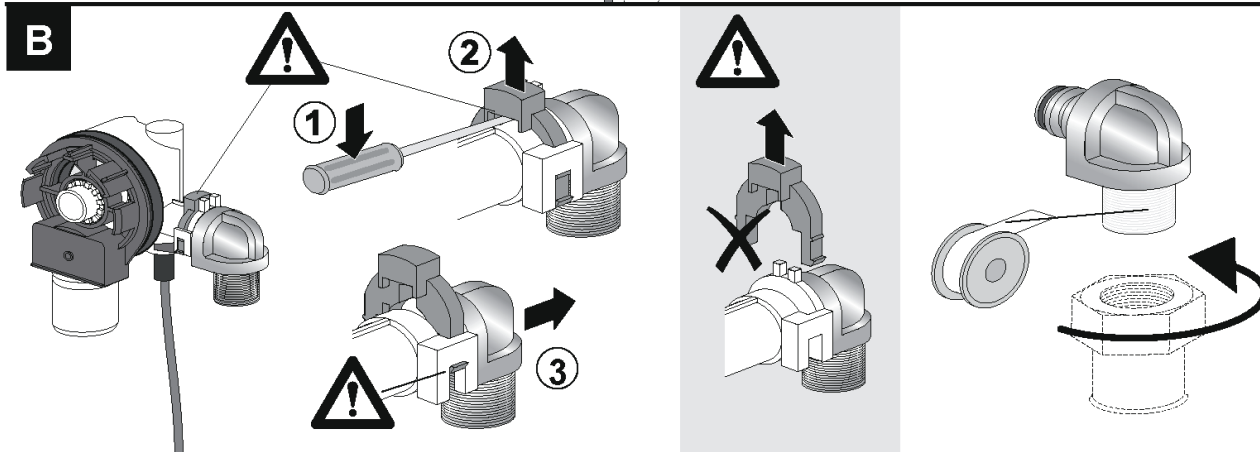

Montageanleitung

Ab- und Überlaufgarnitur „Luxus“
mit Wassereinlauf und Perlator (196400 + 196403)

Montageanleitung

Ab- und Überlaufgarnitur „Luxus“
mit Wassereinlauf und Perlator (196400 + 196403)

Montageanleitung

Ab- und Überlaufgarnitur „Luxus“
mit Wassereinlauf und Perlator (196400 + 196403)

Montageanleitung

Ab- und Überlaufgarnitur „Luxus“
mit Wassereinlauf und Perlator (196400 + 196403)