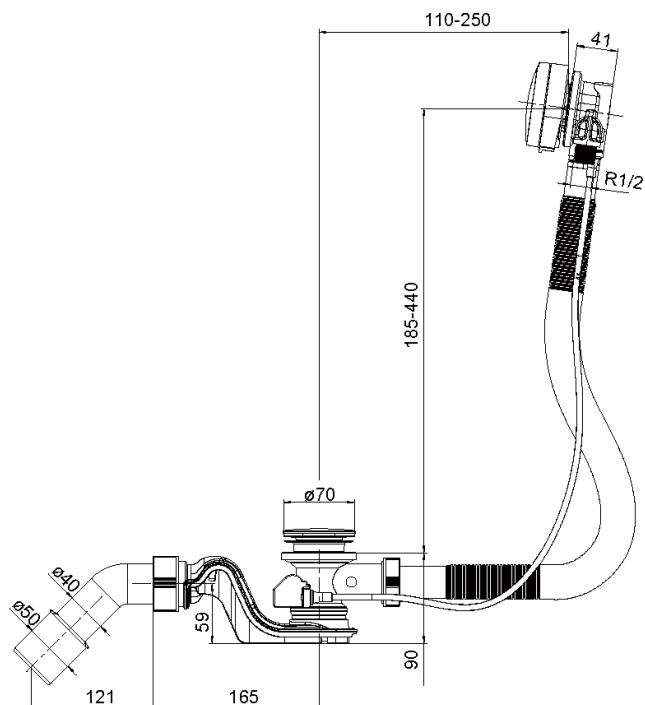

Montageanleitung

Ab- und Überlaufgarnitur „Luxus“
mit Wassereinlauf und Perlator (196400 + 196403)

Montageanleitung

Ab- und Überlaufgarnitur „Luxus“
mit Wassereinlauf und Perlator (196400 + 196403)

Montageanleitung

Ab- und Überlaufgarnitur „Luxus“
mit Wassereinlauf und Perlator (196400 + 196403)

Montageanleitung

Ab- und Überlaufgarnitur „Luxus“
mit Wassereinlauf und Perlator (196400 + 196403)