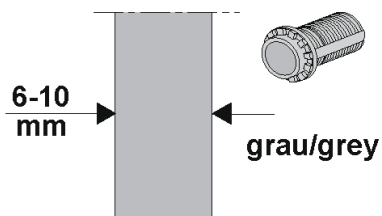

Montageanleitung

Ab- und Überlaufgarnitur „Luxus“
mit Wassereinlauf und Perlator (196400 + 196403)

Montageanleitung

Ab- und Überlaufgarnitur „Luxus“
mit Wassereinlauf und Perlator (196400 + 196403)

Montageanleitung

Ab- und Überlaufgarnitur „Luxus“
mit Wassereinlauf und Perlator (196400 + 196403)

Montageanleitung

Ab- und Überlaufgarnitur „Luxus“
mit Wassereinlauf und Perlator (196400 + 196403)