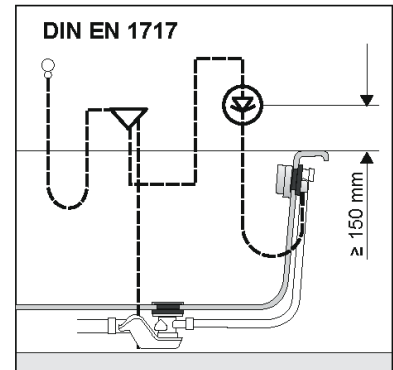

Montageanleitung

Ab- und Überlaufgarnitur „Luxus“
mit Wassereinlauf und Perlator (196400 + 196403)

Montageanleitung

Ab- und Überlaufgarnitur „Luxus“
mit Wassereinlauf und Perlator (196400 + 196403)

Montageanleitung

Ab- und Überlaufgarnitur „Luxus“
mit Wassereinlauf und Perlator (196400 + 196403)

Montageanleitung

Ab- und Überlaufgarnitur „Luxus“
mit Wassereinlauf und Perlator (196400 + 196403)