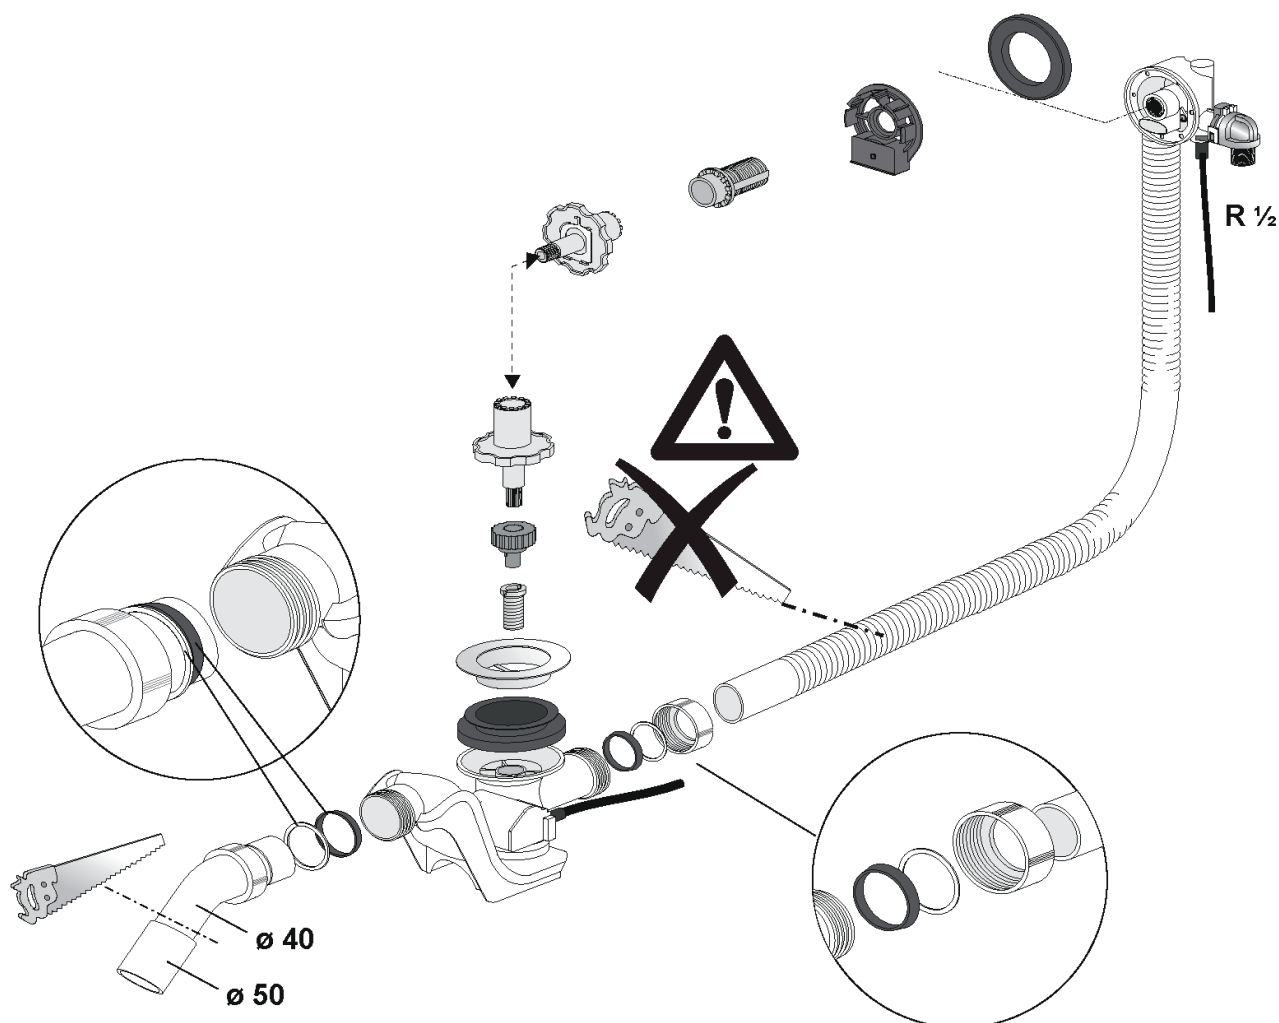

Montageanleitung

Ab- und Überlaufgarnitur „Luxus“
mit Wassereinlauf und Perlator (196400 + 196403)

Montageanleitung

Ab- und Überlaufgarnitur „Luxus“
mit Wassereinlauf und Perlator (196400 + 196403)

Montageanleitung

Ab- und Überlaufgarnitur „Luxus“
mit Wassereinlauf und Perlator (196400 + 196403)

Montageanleitung

Ab- und Überlaufgarnitur „Luxus“
mit Wassereinlauf und Perlator (196400 + 196403)