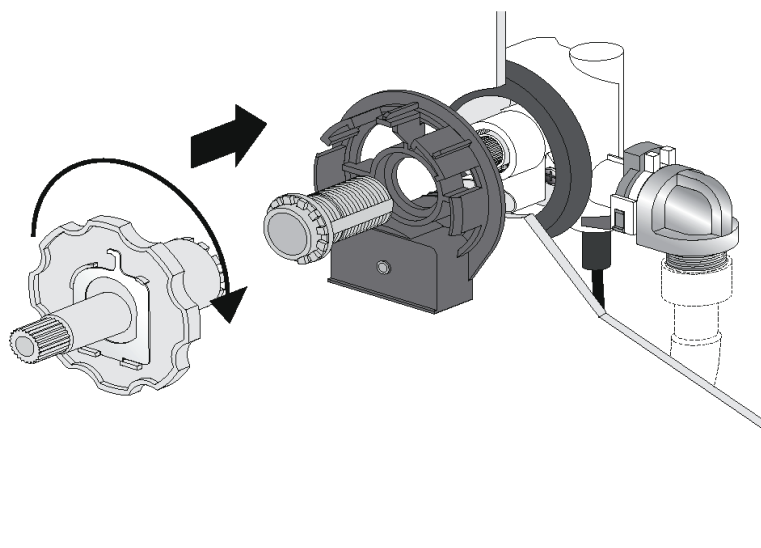

Montageanleitung

Ab- und Überlaufgarnitur „Luxus“
mit Wassereinlauf und Perlator (196400 + 196403)

Montageanleitung

Ab- und Überlaufgarnitur „Luxus“
mit Wassereinlauf und Perlator (196400 + 196403)

Montageanleitung

Ab- und Überlaufgarnitur „Luxus“
mit Wassereinlauf und Perlator (196400 + 196403)

Montageanleitung

Ab- und Überlaufgarnitur „Luxus“
mit Wassereinlauf und Perlator (196400 + 196403)