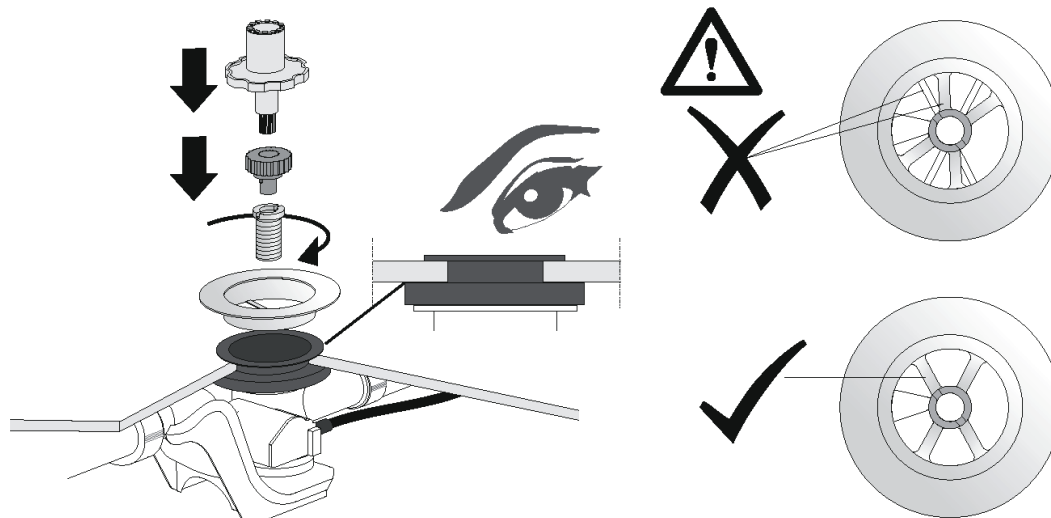

Montageanleitung

Ab- und Überlaufgarnitur „Luxus“
mit Wassereinlauf und Perlator (196400 + 196403)

Montageanleitung

Ab- und Überlaufgarnitur „Luxus“
mit Wassereinlauf und Perlator (196400 + 196403)

Montageanleitung

Ab- und Überlaufgarnitur „Luxus“
mit Wassereinlauf und Perlator (196400 + 196403)

Montageanleitung

Ab- und Überlaufgarnitur „Luxus“
mit Wassereinlauf und Perlator (196400 + 196403)