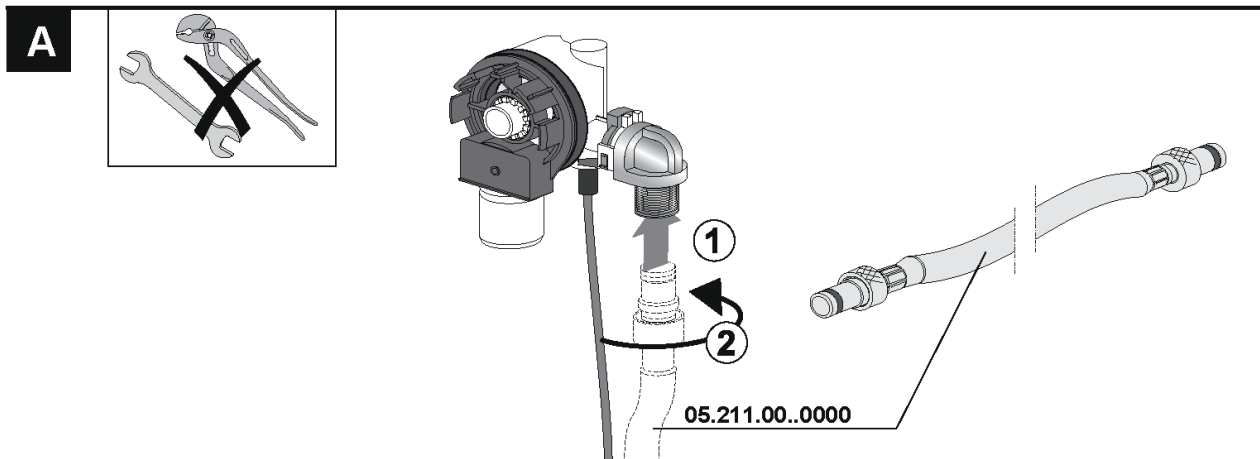

Montageanleitung

Ab- und Überlaufgarnitur „Luxus“
mit Wassereinlauf und Perlator (196400 + 196403)

Montageanleitung

Ab- und Überlaufgarnitur „Luxus“
mit Wassereinlauf und Perlator (196400 + 196403)

Montageanleitung

Ab- und Überlaufgarnitur „Luxus“
mit Wassereinlauf und Perlator (196400 + 196403)

Montageanleitung

Ab- und Überlaufgarnitur „Luxus“
mit Wassereinlauf und Perlator (196400 + 196403)