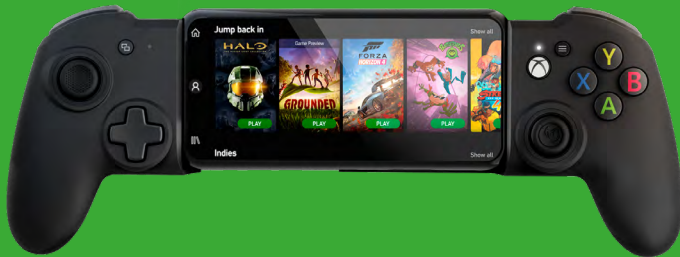

# MG-X PRO

ERGONOMISCH •  
WIRELESS • UNIVERSAL

Art. Nr: NA005219

Verpackung: Karton

Farbe: Schwarz

Maße (H x B x T): 177 x 257 x 65 mm

VPE: TBC

Nettogewicht (g): TBC

## Komfort und Leistung eines echten Controllers

Controller für Smartphones mit Android™ entwickelt für Xbox Game Pass Ultimate™\* und Android-Spiele™

- Ergonomische Griffe für lange Gaming-Sessions
- Wiederaufladbarer Akku, bis zu 20 Std. Betriebszeit
- USB-C-Ladekabel (ca. 80 cm) im Lieferumfang enthalten
- Kabellose Verbindung zu dem Smartphone (Bluetooth® 4.2 + BLE)
- Kompatibel mit Geräten bis zu 6,7 Zoll
- Android 6 und neuere Systeme