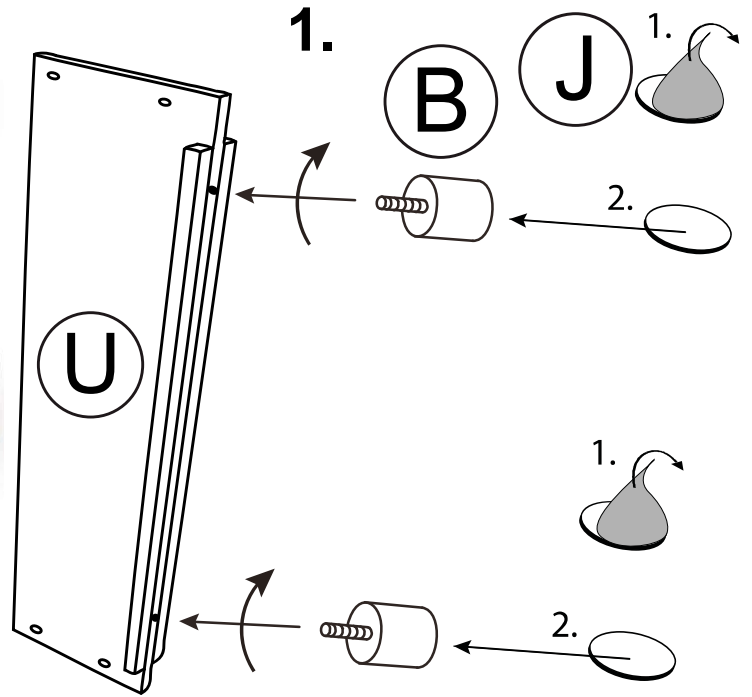

Meise Möbel GmbH & KG Klosterbauerschafter Straße 27 D-32278 Kirchlengern		CANDELA II by meise (KB-604-II) Bettkasten / storage						120 cm 140 cm
AL/AR-12	B-12	C-12	D-12	E-12	F-12	G-12	H-12	I-12
1 / 1	2	6	26	-	-	-	2	2
 H 25 LED	 H 20		 M6*20	-	-	-	 H40	 983*1158 983*1358
J-12	K-12	L-12	M-12	N-12	OL/OR-12	P-12	Q-12	R-12
4	4	4	2	-	1 / 1	6	2	24
	 M8*70	 M8	 1200 N	-		 M8*20	 730*95*60	 4*15
S-12	T-12	U-12	V-12	W-12	X-12	Y-12	Z-12	AA-12
4	-	1	-	1 / 1	4	-	-	-
 M8	-	 1165 / 1365* 245	-	 5 / 13	 3,5*16	-	-	-
AB-12	AC-12	AD-12	AE-12	AF-12	AG-12	AH-12	AI-12	AJ-12
1	1	1	1	1	-	-	-	-
 3,5*16	 11*11		 15W		-	-	-	-
		Dieses Produkt enthält eine Lichtquelle der Energieeffizienzklasse G. This product contains a light source of energy efficiency class G.			 			
		 60 min	 13 cm	 < 120 KG				

Info

CANDELA II by meise (KB-604-II)

Bettkasten / storage

160 cm
 180 cm

3

4

5

6