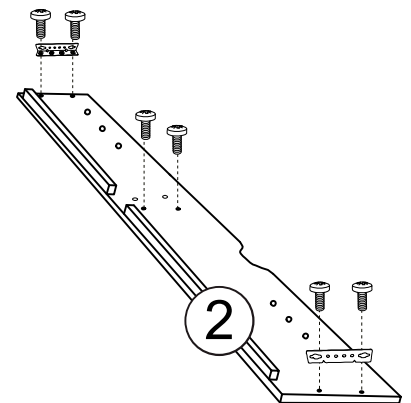

Meise Möbel GmbH & KG Klosterbauerschafter Straße 27 D-32278 Kirchlengern		CANDELA II by meise (KB-604-II) Bettkasten / storage						120 cm 140 cm
AL/AR-12	B-12	C-12	D-12	E-12	F-12	G-12	H-12	I-12
1 / 1	2	6	26	-	-	-	2	2
 H 25 LED	 H 20		 M6*20	-	-	-	 H40	 983*1158 983*1358
J-12	K-12	L-12	M-12	N-12	OL/OR-12	P-12	Q-12	R-12
4	4	4	2	-	1 / 1	6	2	24
	 M8*70	 M8	 1200 N	-		 M8*20	 730*95*60	 4*15
S-12	T-12	U-12	V-12	W-12	X-12	Y-12	Z-12	AA-12
4	-	1	-	1 / 1	4	-	-	-
 M8	-	 1165 / 1365* 245	-	 5 / 13	 3,5*16	-	-	-
AB-12	AC-12	AD-12	AE-12	AF-12	AG-12	AH-12	AI-12	AJ-12
1	1	1	1	1	-	-	-	-
 3,5*16	 11*11		 15W		-	-	-	-
		Dieses Produkt enthält eine Lichtquelle der Energieeffizienzklasse G. This product contains a light source of energy efficiency class G.			 			
		 60 min	 13 cm	 < 120 KG				

Info

CANDELA II by meise (KB-604-II)

Bettkasten / storage

160 cm
 180 cm

3

4

5

6

CANDELA II by meise (KB-604-II)

Bettkasten / storage

120 cm
 140 cm

7

1. $2x$ $\frac{D}{H}$ I

2. $M1 = M2$
 $\frac{2}{3} = 90^\circ$

3.

4. $8x R$