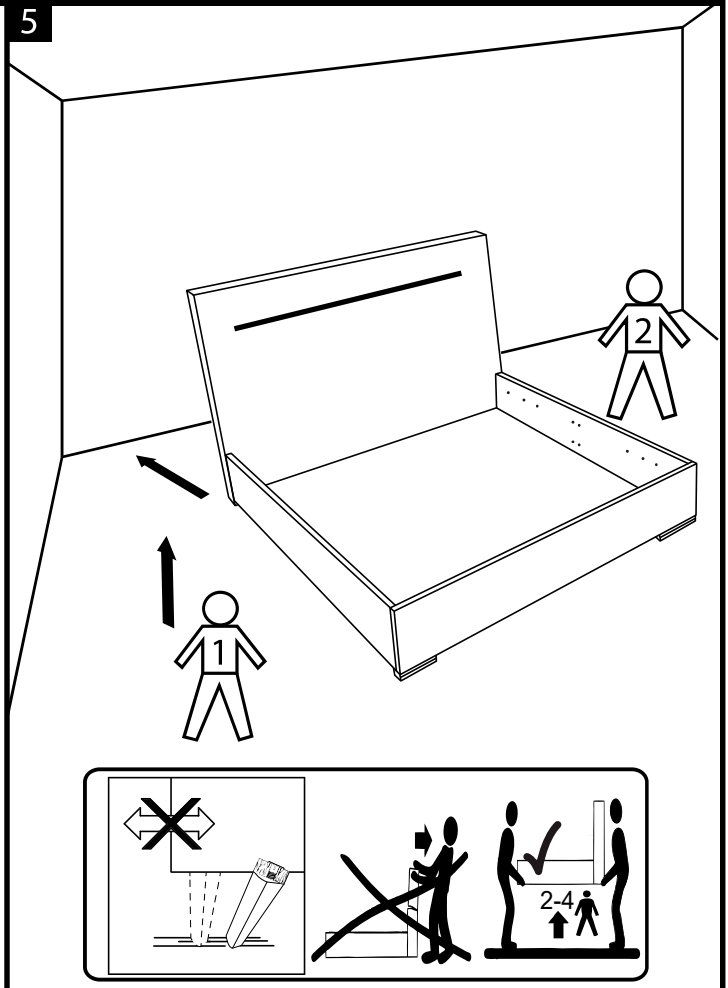

Meise Möbel GmbH & KG Klosterbauerschafter Straße 27 D-32278 Kirchlengern		CANDELA II by meise (KB-604-II) Bettkasten / storage						120 cm 140 cm
AL/AR-12	B-12	C-12	D-12	E-12	F-12	G-12	H-12	I-12
1 / 1	2	6	26	-	-	-	2	2
 H 25 LED	 H 20		 M6*20	-	-	-	 H40	 983*1158 983*1358
J-12	K-12	L-12	M-12	N-12	OL/OR-12	P-12	Q-12	R-12
4	4	4	2	-	1 / 1	6	2	24
	 M8*70	 M8	 1200 N	-		 M8*20	 730*95*60	 4*15
S-12	T-12	U-12	V-12	W-12	X-12	Y-12	Z-12	AA-12
4	-	1	-	1 / 1	4	-	-	-
 M8	-	 1165 / 1365* 245	-	 5 / 13	 3,5*16	-	-	-
AB-12	AC-12	AD-12	AE-12	AF-12	AG-12	AH-12	AI-12	AJ-12
1	1	1	1	1	-	-	-	-
 3,5*16	 11*11		 15W		-	-	-	-
		Dieses Produkt enthält eine Lichtquelle der Energieeffizienzklasse G. This product contains a light source of energy efficiency class G.			 			
		 60 min	 13 cm	 < 120 KG				

Info

CANDELA II by meise (KB-604-II)

Bettkasten / storage

160 cm
 180 cm

3

4

5

6

CANDELA II by meise (KB-604-II)

Bettkasten / storage

120 cm
 140 cm

7

1. $2x$ $\frac{D}{H}$ I

2. $M1 = M2$
 $\frac{2}{3} = 90^\circ$

3.

4. $8x R$