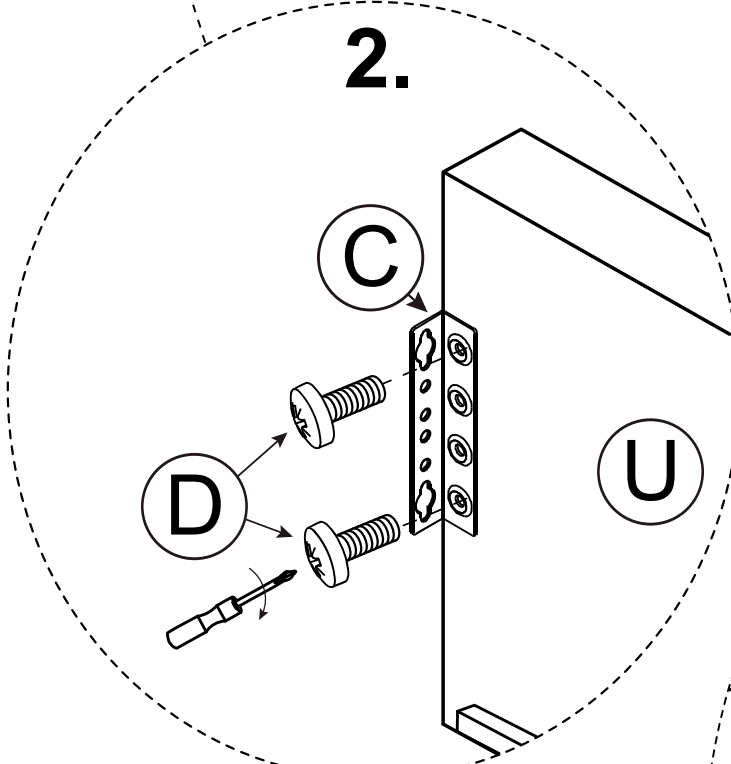

Meise Möbel GmbH & KG Klosterbauerschafter Straße 27 D-32278 Kirchlengern		CANDELA II by meise (KB-604-II) Bettkasten / storage						120 cm 140 cm
AL/AR-12	B-12	C-12	D-12	E-12	F-12	G-12	H-12	I-12
1 / 1	2	6	26	-	-	-	2	2
 H 25 LED	 H 20		 M6*20	-	-	-	 H40	 983*1158 983*1358
J-12	K-12	L-12	M-12	N-12	OL/OR-12	P-12	Q-12	R-12
4	4	4	2	-	1 / 1	6	2	24
	 M8*70	 M8	 1200 N	-		 M8*20	 730*95*60	 4*15
S-12	T-12	U-12	V-12	W-12	X-12	Y-12	Z-12	AA-12
4	-	1	-	1 / 1	4	-	-	-
 M8	-	 1165 / 1365* 245	-	 5 / 13	 3,5*16	-	-	-
AB-12	AC-12	AD-12	AE-12	AF-12	AG-12	AH-12	AI-12	AJ-12
1	1	1	1	1	-	-	-	-
 3,5*16	 11*11		 15W		-	-	-	-
		Dieses Produkt enthält eine Lichtquelle der Energieeffizienzklasse G. This product contains a light source of energy efficiency class G.			 			
		 60 min	 13 cm	 < 120 KG				

Info

CANDELA II by meise (KB-604-II)

Bettkasten / storage

160 cm
 180 cm

3

4

5

6

CANDELA II by meise (KB-604-II)

Bettkasten / storage

120 cm
 140 cm

7

1. $2x$ $\frac{D}{H}$ I

2. $M1 = M2$
 $\frac{2}{3} = 90^\circ$

3.

4. $8x R$