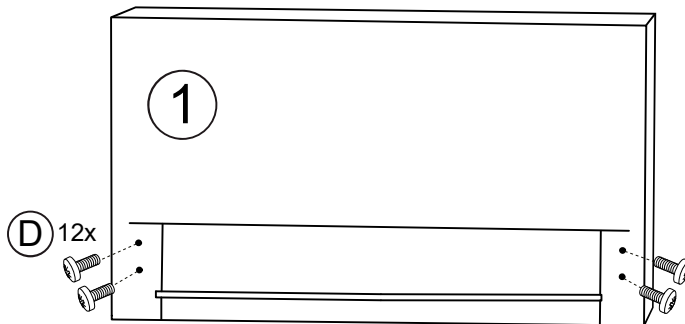

Meise Möbel GmbH & KG Klosterbauerschafter Straße 27 D-32278 Kirchlengern		CANDELA II by meise (KB-604-II) Bettkasten / storage						120 cm 140 cm
AL/AR-12	B-12	C-12	D-12	E-12	F-12	G-12	H-12	I-12
1 / 1	2	6	26	-	-	-	2	2
 H 25 LED	 H 20		 M6*20	-	-	-	 H40	 983*1158 983*1358
J-12	K-12	L-12	M-12	N-12	OL/OR-12	P-12	Q-12	R-12
4	4	4	2	-	1 / 1	6	2	24
	 M8*70	 M8	 1200 N	-		 M8*20	 730*95*60	 4*15
S-12	T-12	U-12	V-12	W-12	X-12	Y-12	Z-12	AA-12
4	-	1	-	1 / 1	4	-	-	-
 M8	-	 1165 / 1365* 245	-	 5 / 13	 3,5*16	-	-	-
AB-12	AC-12	AD-12	AE-12	AF-12	AG-12	AH-12	AI-12	AJ-12
1	1	1	1	1	-	-	-	-
 3,5*16	 11*11		 15W		-	-	-	-
		Dieses Produkt enthält eine Lichtquelle der Energieeffizienzklasse G. This product contains a light source of energy efficiency class G.			 			
		 60 min	 13 cm	 < 120 KG				

Info

CANDELA II by meise (KB-604-II)

Bettkasten / storage

160 cm
 180 cm

3

4

5

6