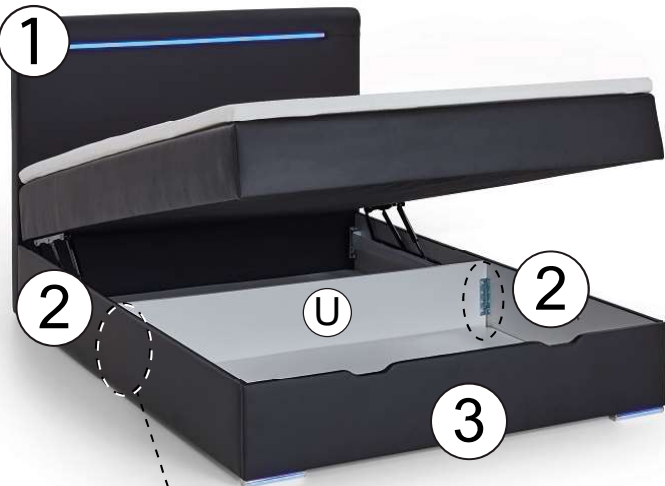

Meise Möbel GmbH & KG Klosterbauerschafter Straße 27 D-32278 Kirchlengern		CANDELA II by meise (KB-604-II) Bettkasten / storage						120 cm 140 cm
AL/AR-12	B-12	C-12	D-12	E-12	F-12	G-12	H-12	I-12
1 / 1	2	6	26	-	-	-	2	2
 H 25 LED	 H 20		 M6*20	-	-	-	 H40	 983*1158 983*1358
J-12	K-12	L-12	M-12	N-12	OL/OR-12	P-12	Q-12	R-12
4	4	4	2	-	1 / 1	6	2	24
	 M8*70	 M8	 1200 N	-		 M8*20	 730*95*60	 4*15
S-12	T-12	U-12	V-12	W-12	X-12	Y-12	Z-12	AA-12
4	-	1	-	1 / 1	4	-	-	-
 M8	-	 1165 / 1365* 245	-	 5 / 13	 3,5*16	-	-	-
AB-12	AC-12	AD-12	AE-12	AF-12	AG-12	AH-12	AI-12	AJ-12
1	1	1	1	1	-	-	-	-
 3,5*16	 11*11		 15W		-	-	-	-
		Dieses Produkt enthält eine Lichtquelle der Energieeffizienzklasse G. This product contains a light source of energy efficiency class G.			 			
		 60 min	 13 cm	 < 120 KG				

Info

CANDELA II by meise (KB-604-II)

Bettkasten / storage

160 cm
 180 cm

3

4

5

6

CANDELA II by meise (KB-604-II)

Bettkasten / storage

120 cm
 140 cm

7

1. $2x$ $\frac{D}{H}$ I

2. $M1 = M2$
 $\frac{2}{3} = 90^\circ$

3.

4. $8x R$