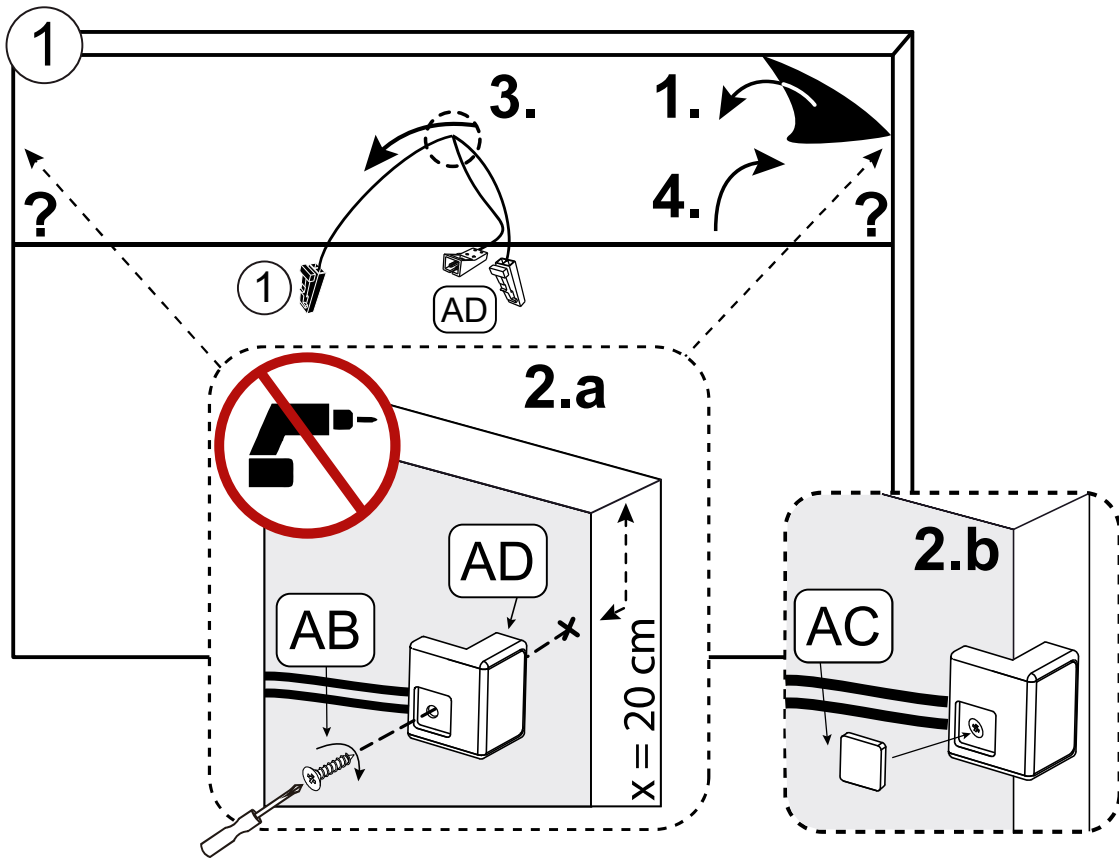

Info

CANDELA II by meise (KB-604-II)

Bettkasten / storage

160 cm
 180 cm

3

4

5

6