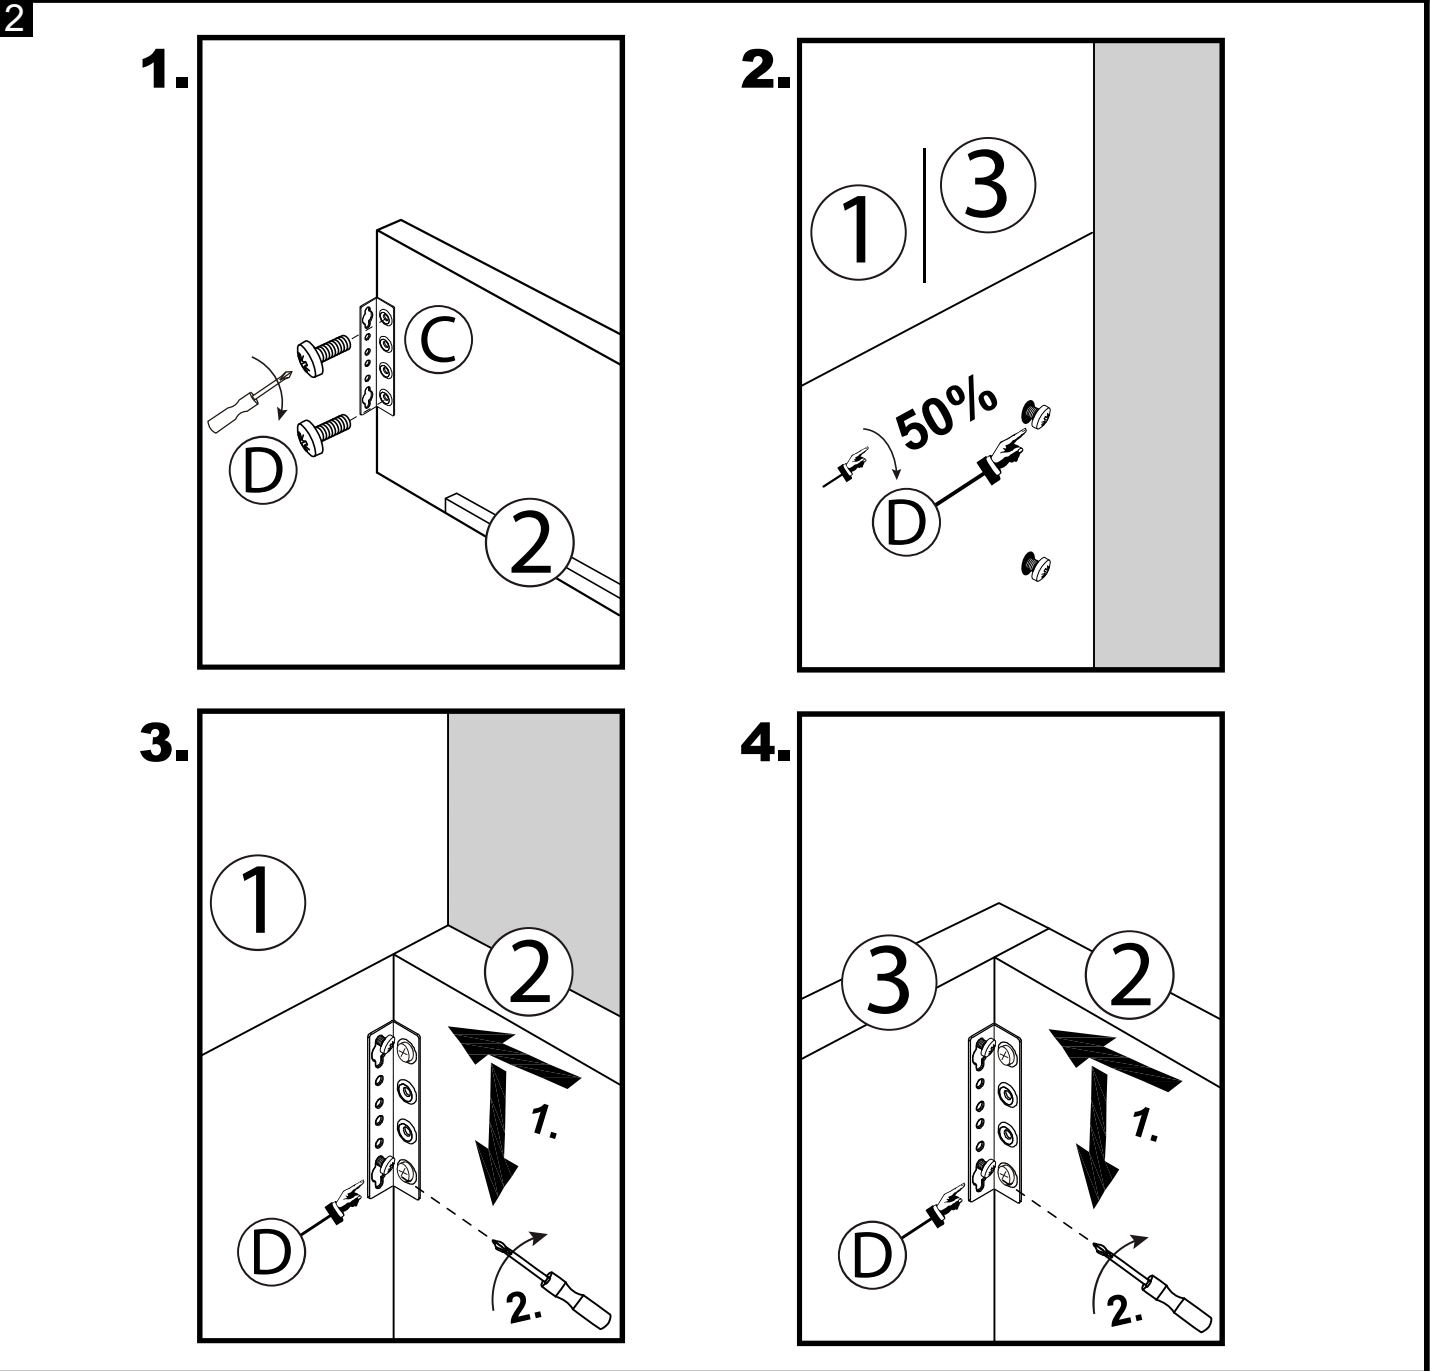

Meise Möbel GmbH & KG Klosterbauerschafter Straße 27 D-32278 Kirchlengern		CANDELA II by meise (KB-604-II) Bettkasten / storage						120 cm 140 cm
AL/AR-12	B-12	C-12	D-12	E-12	F-12	G-12	H-12	I-12
1 / 1	2	6	26	-	-	-	2	2
 H 25 LED	 H 20		 M6*20	-	-	-	 H40	 983*1158 983*1358
J-12	K-12	L-12	M-12	N-12	OL/OR-12	P-12	Q-12	R-12
4	4	4	2	-	1 / 1	6	2	24
	 M8*70	 M8	 1200 N	-		 M8*20	 730*95*60	 4*15
S-12	T-12	U-12	V-12	W-12	X-12	Y-12	Z-12	AA-12
4	-	1	-	1 / 1	4	-	-	-
 M8	-	 1165 / 1365* 245	-	 5 / 13	 3,5*16	-	-	-
AB-12	AC-12	AD-12	AE-12	AF-12	AG-12	AH-12	AI-12	AJ-12
1	1	1	1	1	-	-	-	-
 3,5*16	 11*11		 15W		-	-	-	-
		Dieses Produkt enthält eine Lichtquelle der Energieeffizienzklasse G. This product contains a light source of energy efficiency class G.			 			
		 60 min	 13 cm	 < 120 KG				

Info

CANDELA II by meise (KB-604-II)

Bettkasten / storage

160 cm
 180 cm

3

4

5

6

CANDELA II by meise (KB-604-II)

Bettkasten / storage

120 cm
 140 cm

7

1. $2x$ $\frac{D}{H}$ I

2. $M1 = M2$
 $\frac{2}{3} = 90^\circ$

3.

4. $8x R$