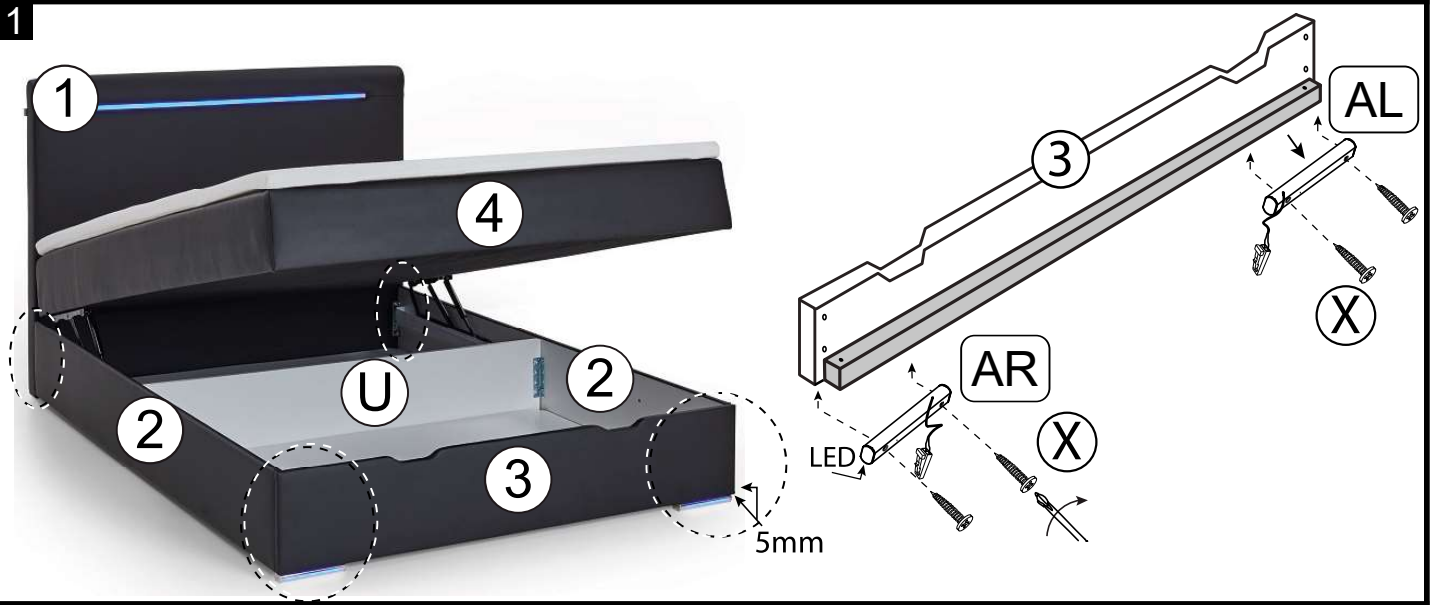

Meise Möbel GmbH & KG Klosterbauerschafter Straße 27 D-32278 Kirchlengern		CANDELA II by meise (KB-604-II) Bettkasten / storage						120 cm 140 cm
AL/AR-12	B-12	C-12	D-12	E-12	F-12	G-12	H-12	I-12
1 / 1	2	6	26	-	-	-	2	2
 H 25 LED	 H 20		 M6*20	-	-	-	 H40	 983*1158 983*1358
J-12	K-12	L-12	M-12	N-12	OL/OR-12	P-12	Q-12	R-12
4	4	4	2	-	1 / 1	6	2	24
	 M8*70	 M8	 1200 N	-		 M8*20	 730*95*60	 4*15
S-12	T-12	U-12	V-12	W-12	X-12	Y-12	Z-12	AA-12
4	-	1	-	1 / 1	4	-	-	-
 M8	-	 1165 / 1365* 245	-	 5 / 13	 3,5*16	-	-	-
AB-12	AC-12	AD-12	AE-12	AF-12	AG-12	AH-12	AI-12	AJ-12
1	1	1	1	1	-	-	-	-
 3,5*16	 11*11		 15W		-	-	-	-
		Dieses Produkt enthält eine Lichtquelle der Energieeffizienzklasse G. This product contains a light source of energy efficiency class G.			 			
		 60 min	 13 cm	 < 120 KG				

Info

CANDELA II by meise (KB-604-II)

Bettkasten / storage

160 cm
 180 cm

3

4

5

6

CANDELA II by meise (KB-604-II)

Bettkasten / storage

120 cm
 140 cm

7

1. $2x$ $\frac{D}{H}$ I

2. $M1 = M2$
 $\frac{2}{3} = 90^\circ$

3.

4. $8x R$