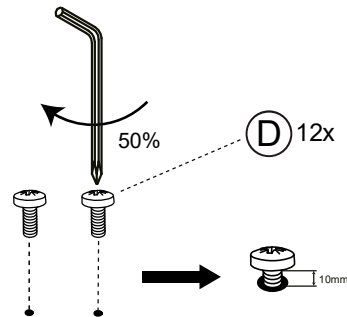

Meise Möbel GmbH & KG Klosterbauerschafter Straße 27 D-32278 Kirchlengern		CANDELA II by meise (KB-604-II) Bettkasten / storage						120 cm 140 cm
AL/AR-12	B-12	C-12	D-12	E-12	F-12	G-12	H-12	I-12
1 / 1	2	6	26	-	-	-	2	2
 H 25 LED	 H 20		 M6*20	-	-	-	 H40	 983*1158 983*1358
J-12	K-12	L-12	M-12	N-12	OL/OR-12	P-12	Q-12	R-12
4	4	4	2	-	1 / 1	6	2	24
	 M8*70	 M8	 1200 N	-		 M8*20	 730*95*60	 4*15
S-12	T-12	U-12	V-12	W-12	X-12	Y-12	Z-12	AA-12
4	-	1	-	1 / 1	4	-	-	-
 M8	-	 1165 / 1365* 245	-	 5 / 13	 3,5*16	-	-	-
AB-12	AC-12	AD-12	AE-12	AF-12	AG-12	AH-12	AI-12	AJ-12
1	1	1	1	1	-	-	-	-
 3,5*16	 11*11		 15W		-	-	-	-
		Dieses Produkt enthält eine Lichtquelle der Energieeffizienzklasse G. This product contains a light source of energy efficiency class G.			 			
		 60 min	 13 cm	 < 120 KG				

Info

CANDELA II by meise (KB-604-II)

Bettkasten / storage

160 cm
 180 cm

3

4

5

6

CANDELA II by meise (KB-604-II)

Bettkasten / storage

120 cm
 140 cm

7

1. $2x$ $\frac{D}{H}$ I

2. $M1 = M2$
 $\frac{2}{3} = 90^\circ$

3.

4. $8x R$