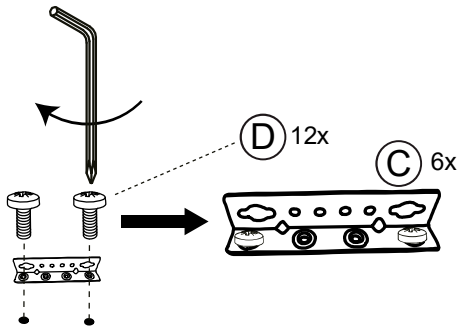

Meise Möbel GmbH & KG Klosterbauerschafter Straße 27 D-32278 Kirchlengern		CANDELA II by meise (KB-604-II) Bettkasten / storage						120 cm 140 cm
AL/AR-12	B-12	C-12	D-12	E-12	F-12	G-12	H-12	I-12
1 / 1	2	6	26	-	-	-	2	2
 H 25 LED	 H 20		 M6*20	-	-	-	 H40	 983*1158 983*1358
J-12	K-12	L-12	M-12	N-12	OL/OR-12	P-12	Q-12	R-12
4	4	4	2	-	1 / 1	6	2	24
	 M8*70	 M8	 1200 N	-		 M8*20	 730*95*60	 4*15
S-12	T-12	U-12	V-12	W-12	X-12	Y-12	Z-12	AA-12
4	-	1	-	1 / 1	4	-	-	-
 M8	-	 1165 / 1365* 245	-	 5 / 13	 3,5*16	-	-	-
AB-12	AC-12	AD-12	AE-12	AF-12	AG-12	AH-12	AI-12	AJ-12
1	1	1	1	1	-	-	-	-
 3,5*16	 11*11		 15W		-	-	-	-
		Dieses Produkt enthält eine Lichtquelle der Energieeffizienzklasse G. This product contains a light source of energy efficiency class G.			 			
		 60 min	 13 cm	 < 120 KG				

Info

CANDELA II by meise (KB-604-II)

Bettkasten / storage

160 cm
 180 cm

3

4

5

6