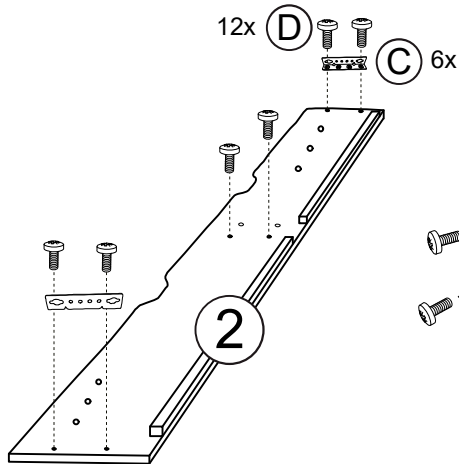

Meise Möbel GmbH & KG Klosterbauerschafter Straße 27 D-32278 Kirchlengern		CANDELA II by meise (KB-604-II) Bettkasten / storage						120 cm 140 cm
AL/AR-12	B-12	C-12	D-12	E-12	F-12	G-12	H-12	I-12
1 / 1	2	6	26	-	-	-	2	2
 H 25 LED	 H 20		 M6*20	-	-	-	 H40	 983*1158 983*1358
J-12	K-12	L-12	M-12	N-12	OL/OR-12	P-12	Q-12	R-12
4	4	4	2	-	1 / 1	6	2	24
	 M8*70	 M8	 1200 N	-		 M8*20	 730*95*60	 4*15
S-12	T-12	U-12	V-12	W-12	X-12	Y-12	Z-12	AA-12
4	-	1	-	1 / 1	4	-	-	-
 M8	-	 1165 / 1365* 245	-	 5 / 13	 3,5*16	-	-	-
AB-12	AC-12	AD-12	AE-12	AF-12	AG-12	AH-12	AI-12	AJ-12
1	1	1	1	1	-	-	-	-
 3,5*16	 11*11		 15W		-	-	-	-
		Dieses Produkt enthält eine Lichtquelle der Energieeffizienzklasse G. This product contains a light source of energy efficiency class G.			 			
		 60 min	 13 cm	 < 120 KG				

Info

CANDELA II by meise (KB-604-II)

Bettkasten / storage

160 cm
 180 cm

3

4

5

6

CANDELA II by meise (KB-604-II)

Bettkasten / storage

120 cm
 140 cm

7

1. $2x$ $\frac{D}{H}$ I

2. $M1 = M2$
 $\frac{2}{3} = 90^\circ$

3.

4. $8x R$