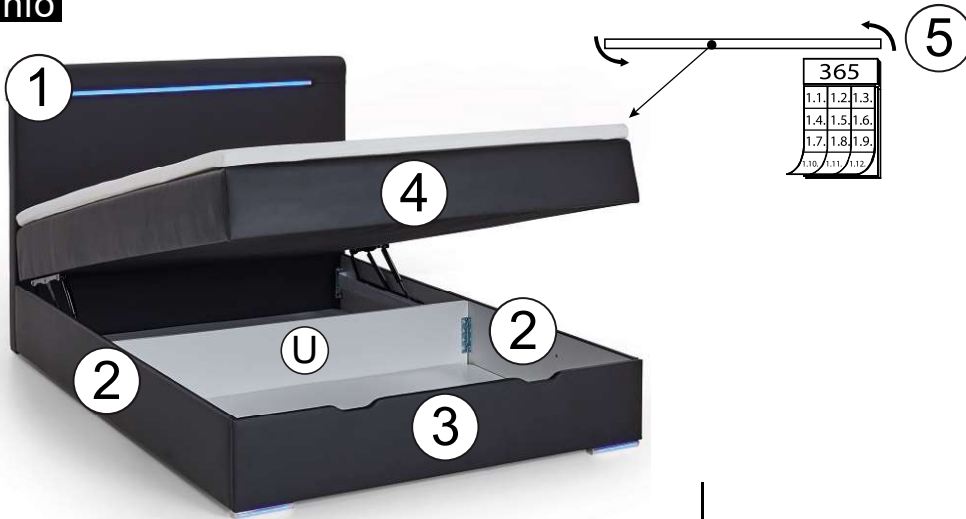

Meise Möbel GmbH & KG Klosterbauerschafter Straße 27 D-32278 Kirchlengern		CANDELA II by meise (KB-604-II) Bettkasten / storage						120 cm 140 cm
AL/AR-12	B-12	C-12	D-12	E-12	F-12	G-12	H-12	I-12
1 / 1	2	6	26	-	-	-	2	2
 H 25 LED	 H 20		 M6*20	-	-	-	 H40	 983*1158 983*1358
J-12	K-12	L-12	M-12	N-12	OL/OR-12	P-12	Q-12	R-12
4	4	4	2	-	1 / 1	6	2	24
	 M8*70	 M8	 1200 N	-		 M8*20	 730*95*60	 4*15
S-12	T-12	U-12	V-12	W-12	X-12	Y-12	Z-12	AA-12
4	-	1	-	1 / 1	4	-	-	-
 M8	-	 1165 / 1365* 245	-	 5 / 13	 3,5*16	-	-	-
AB-12	AC-12	AD-12	AE-12	AF-12	AG-12	AH-12	AI-12	AJ-12
1	1	1	1	1	-	-	-	-
 3,5*16	 11*11		 15W		-	-	-	-
		Dieses Produkt enthält eine Lichtquelle der Energieeffizienzklasse G. This product contains a light source of energy efficiency class G.			 			
		 60 min	 13 cm	 < 120 KG				

Info

CANDELA II by meise (KB-604-II)

Bettkasten / storage

160 cm
 180 cm

3

4

5

6

CANDELA II by meise (KB-604-II)

Bettkasten / storage

120 cm
 140 cm

7

1. $2x$ $\frac{D}{H}$ I

2. $M1 = M2$
 $\frac{2}{3} = 90^\circ$

3.

4. $8x R$