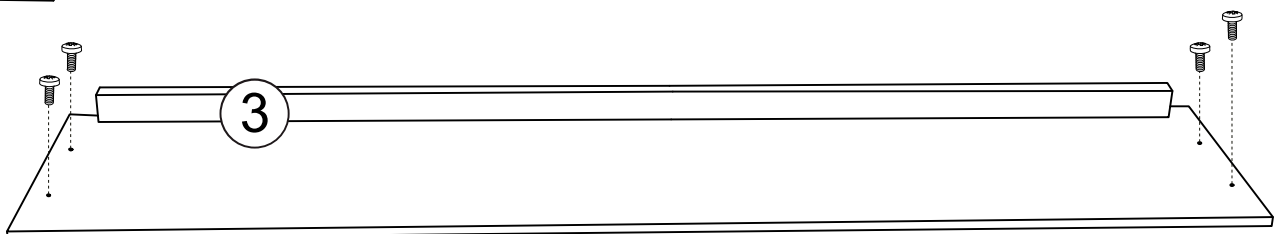

Meise Möbel GmbH & KG Klosterbauerschafter Straße 27 D-32278 Kirchlengern		CANDELA II by meise (KB-604-II) Bettkasten / storage						120 cm 140 cm
AL/AR-12	B-12	C-12	D-12	E-12	F-12	G-12	H-12	I-12
1 / 1	2	6	26	-	-	-	2	2
 H 25 LED	 H 20		 M6*20	-	-	-	 H40	 983*1158 983*1358
J-12	K-12	L-12	M-12	N-12	OL/OR-12	P-12	Q-12	R-12
4	4	4	2	-	1 / 1	6	2	24
	 M8*70	 M8	 1200 N	-		 M8*20	 730*95*60	 4*15
S-12	T-12	U-12	V-12	W-12	X-12	Y-12	Z-12	AA-12
4	-	1	-	1 / 1	4	-	-	-
 M8	-	 1165 / 1365* 245	-	 5 / 13	 3,5*16	-	-	-
AB-12	AC-12	AD-12	AE-12	AF-12	AG-12	AH-12	AI-12	AJ-12
1	1	1	1	1	-	-	-	-
 3,5*16	 11*11		 15W		-	-	-	-
		Dieses Produkt enthält eine Lichtquelle der Energieeffizienzklasse G. This product contains a light source of energy efficiency class G.			 			
		 60 min	 13 cm	 < 120 KG				

Info

CANDELA II by meise (KB-604-II)

Bettkasten / storage

160 cm
 180 cm

3

4

5

6

CANDELA II by meise (KB-604-II)

Bettkasten / storage

120 cm
 140 cm

7

1. $2x$ $\frac{D}{H}$ I

2. $M1 = M2$
 $\frac{2}{3} = 90^\circ$

3.

4. $8x R$