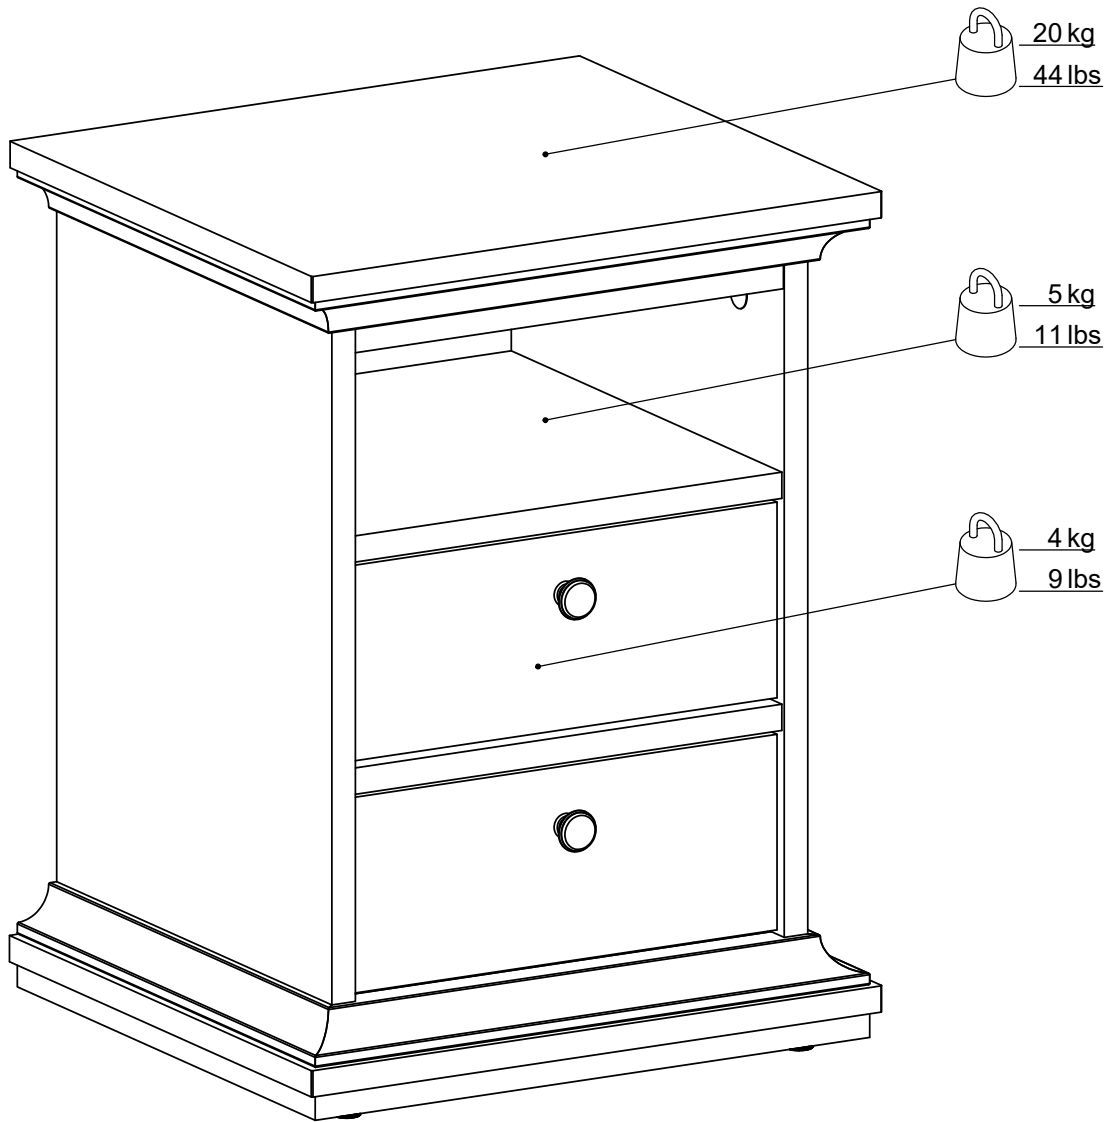

tvilum

70302 F

www.tvilum.com

WE CARE
Respect for nature and people
Read more at www.tvilum.com