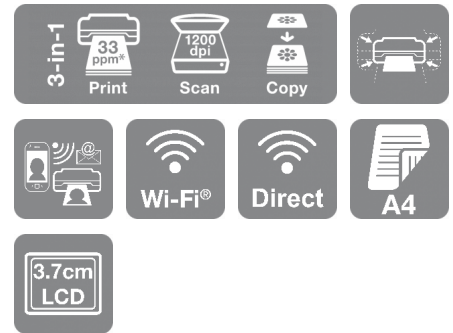

DATENBLATT / BROSCHÜRE

PRODUKTMERKMALE

- **Kompakter Multifunktionsdrucker**
  Sparen Sie Geld, Platz und Zeit
- **Einfaches mobiles Drucken**
  Drucken Sie ganz einfach vom Smartphone oder Tablet¹
- **Einzelpatronen**
  Sparen Sie Druckkosten durch das Austauschen einzelner Tintenpatronen.
- **Wi-Fi und Wi-Fi Direct**
  Kabelloses Drucken mit oder ohne Netzwerk
- **Beidseitiger Druck in DIN A4**
  Automatisches beidseitiges Drucken zur Verringerung des Papierverbrauchs