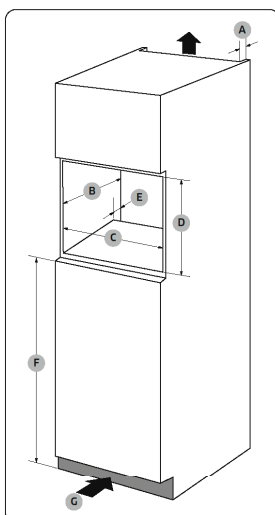

### Abmessungen und Gewichte

Garraummaße (BxHxT)	mm	330 x 211 x 324
Gehäusemaße (BxHxT)	mm	489 x 275 x 392
Abmessung mit Verpackung (BxHxT)	mm	654 x 455 x 455
Gewicht (netto)	kg	14,5
Gewicht (brutto)	kg	19

### Einbauskizze

Schrank

A	50 mm
B	550 mm
C	560 (+8) mm
D	362 mm
E	50 mm
F	850 mm
G	200 cm <sup>2</sup>

Verkleidung

A	381 mm
B	596 mm