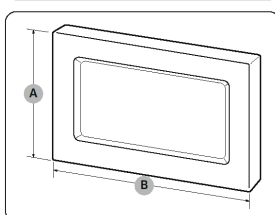

### Abmessungen und Gewichte

Garraummaße (BxHxT)	mm	330 x 211 x 324
Gehäusemaße (BxHxT)	mm	489 x 275 x 392
Abmessung mit Verpackung (BxHxT)	mm	654 x 455 x 455
Gewicht (netto)	kg	14,5
Gewicht (brutto)	kg	19

### Einbauskizze

Schrank

A	50 mm
B	550 mm
C	560 (+8) mm
D	362 mm
E	50 mm
F	850 mm
G	200 cm <sup>2</sup>

Verkleidung

A	381 mm
B	596 mm