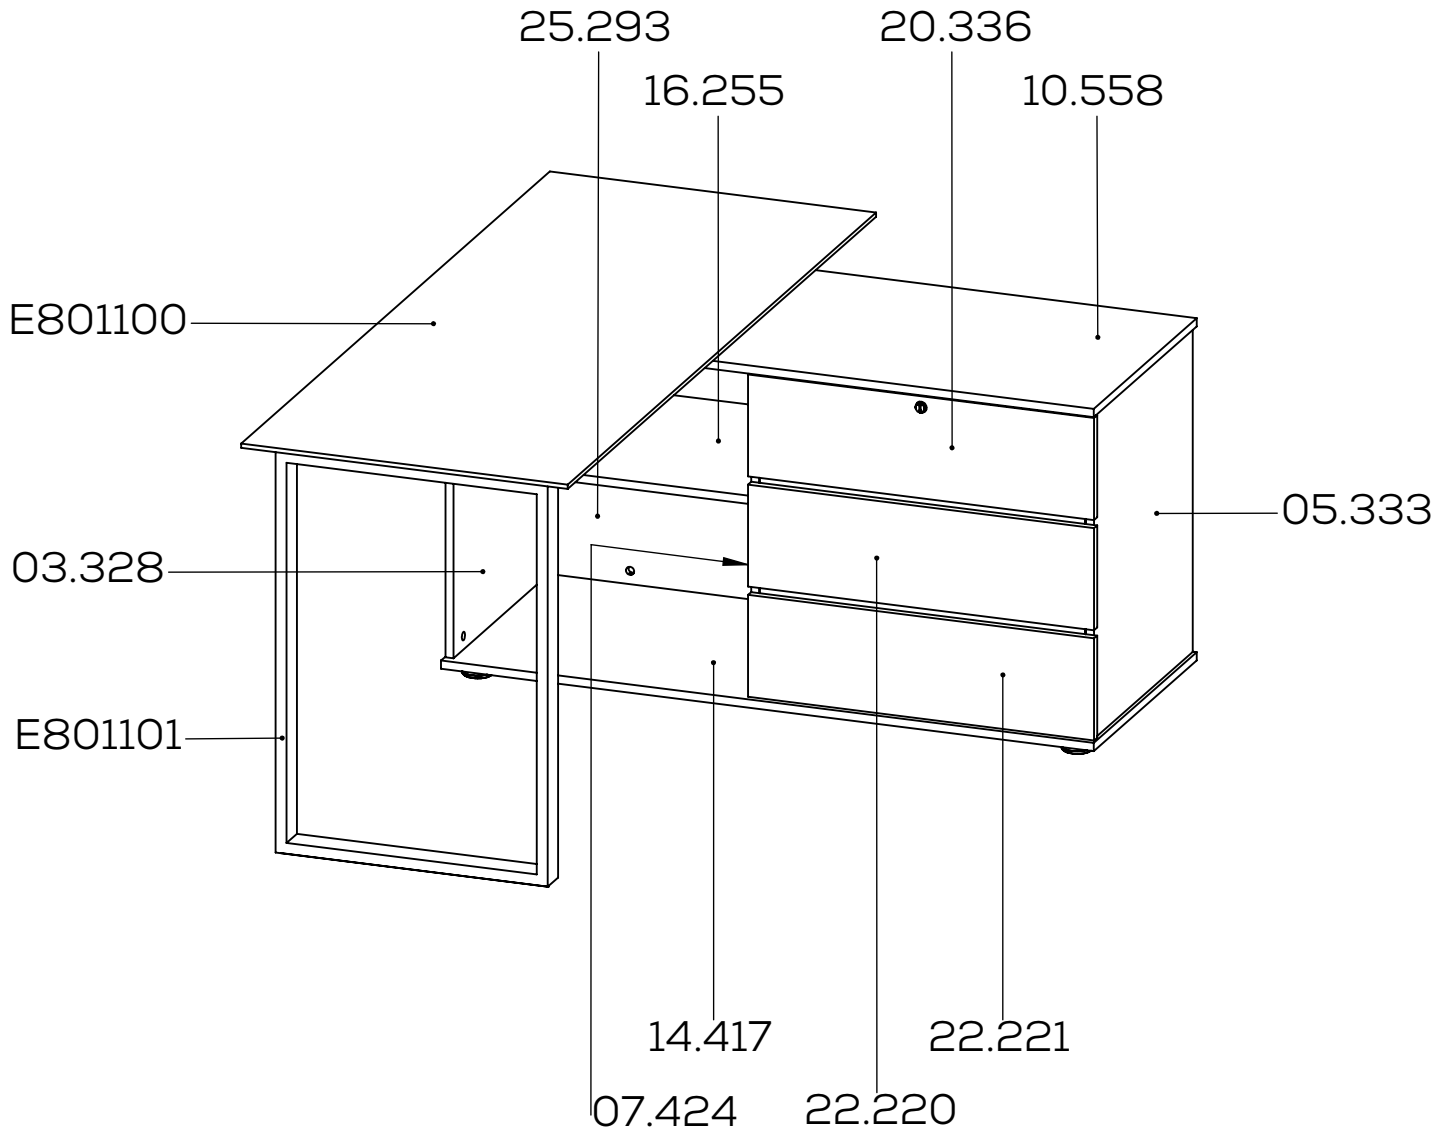

MEDIA

OFFICE

LIVING

MAJA
MÖBEL

9548

45 min

04.04.2018

1

maja-moebel.de

K450

K384

K244

E801100

2x E801102

E801103

E801104

1

2

3

4

5

6

7

8