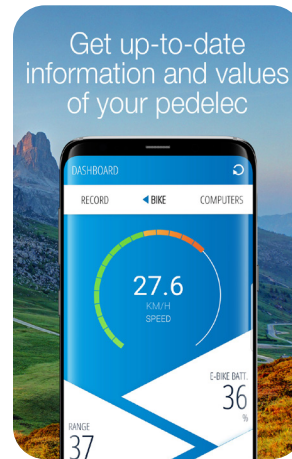

NEW features  
 voice navigation and  
 Apple Watch support

- Features of the Apple Watch
- Navigation via the clock
  - Display of the computer data of the E-Bike
  - Display of the map section

To Google Play Store

To App Store

The FISCHER E-Connect APP is available for free on iOS and Android

# FISCHER E-Connect APP

Avec le FISCHER E-Connect APP, vous naviguez **GRATUITEMENT** sur les pistes cyclables d'Europe, il se connecte également à votre pédalier FISCHER et affiche diverses informations actuelles sur votre E-Bike.

- Indicateur de portée topographique : indique sur la carte la distance exacte que vous pouvez parcourir, en tenant compte des conditions topographiques, de votre comportement de conduite actuel et du niveau de charge de la batterie
- Les cartes de la plupart des pays européens sont disponibles gratuitement avec l'APP en version offline