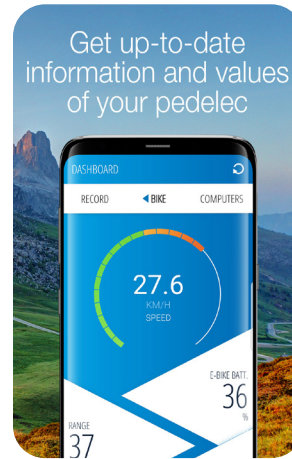

NOUVELLES fonctionnalités de navigation vocale et support d'Apple Watch

Caractéristiques de l'Apple Watch

- Navigation par l'horloge
- Affichage des données informatiques du Vélo électrique
- Affichage de la section de carte

Google Play Store

Vers l'App Store

L'application FISCHER E-Connect est disponible gratuitement pour iOS et Android dans les App Stores

# FISCHER E-Connect APP

Met de FISCHER E-Connect APP navigeert u niet alleen **GRATIS** over de Europese fietspaden, maar maakt u ook verbinding met uw FISCHER elektrische fiets en geeft u diverse actuele informatie weer op uw e-fiets.

- Topografische bereikindicator: Laat op de kaart zien hoe ver u precies kunt rijden, rekening houdend met de topografische omstandigheden, uw huidige rijgedrag en het laadniveau van de accu
- De kaarten van de meeste Europese landen zijn met de APP als offline versie gratis beschikbaar