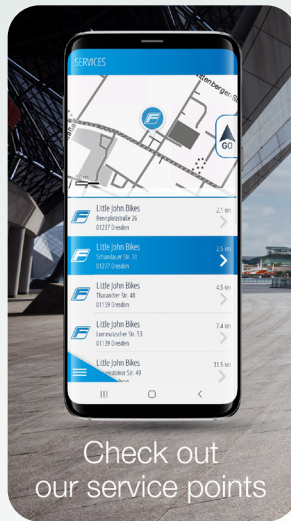

Google Play Store

Vers l'App Store

L'application FISCHER E-Connect est disponible gratuitement pour iOS et Android dans les App Stores

# FISCHER E-Connect APP

Met de FISCHER E-Connect APP navigeert u niet alleen **GRATIS** over de Europese fietspaden, maar maakt u ook verbinding met uw FISCHER elektrische fiets en geeft u diverse actuele informatie weer op uw e-fiets.

- Topografische bereikindicator: Laat op de kaart zien hoe ver u precies kunt rijden, rekening houdend met de topografische omstandigheden, uw huidige rijgedrag en het laadniveau van de accu
- De kaarten van de meeste Europese landen zijn met de APP als offline versie gratis beschikbaar

- Neem uw routes op, sla ze op en exporteer uw favoriete routes
- Een geïntegreerde tourmanager beheert uw opgeslagen routes
- Importeer GPX-data eenvoudig en navigeer naar uw bestemming via de FISCHER E-Connect APP