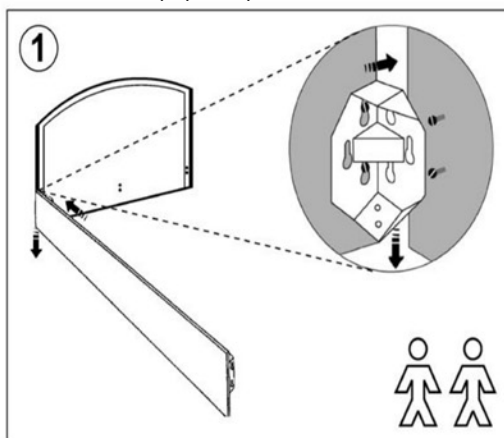

**I** Istruzioni per il montaggio

**F** Instructions de montage

**RU** Инструкция по монтажу

**H** Gennyesedés utasítások

Polsterbett-Gestoffeerde bed-Tapicerowane łóżko-Taripate pat-Upholstered bed-Мягкая кровать-yatac kapitone-Letto imbottito-Lit rembourré  
Čalunené posteľ čalouněné posteľ kárpitovztt ágy

Graz

ab Größe 160 cm mit Mittelsteg

from size 160 cm with middle part. fra størrelse 160 cm med midterste del, à partir de la taille 160 cm avec partie médiane dalla misura 160 cm con la parte centrale, vanaf maat 160 cm met middenstuk, od rozmiaru 160 cm z częścią środkową, från storlek 160 cm med mittdel, desde tamaño 160 cm con parte media, od velikosti 160 cm se střední částí, orta kısmı ile 160 cm ebadından, 160 cm-től középén