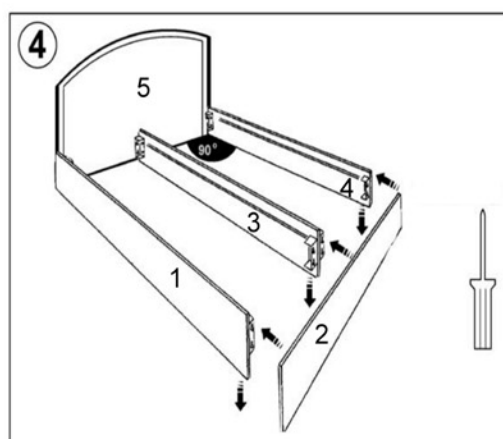

**I** Istruzioni per il montaggio

**F** Instructions de montage

**RU** Инструкция по монтажу

**H** Gennyesedés utasítások

Polsterbett-Gestoffeerde bed-Tapicerowane łóżko-Taripate pat-Upholstered bed-Мягкая кровать-yatac kapitone-Letto imbottito-Lit rembourré  
Čalunené posteľ čalouněné posteľ kárpitovztt ágy

Graz

ab Größe 160 cm mit Mittelsteg

from size 160 cm with middle part. fra størrelse 160 cm med midterste del, à partir de la taille 160 cm avec partie médiane dalla misura 160 cm con la parte centrale, vanaf maat 160 cm met middenstuk, od rozmiaru 160 cm z częścią środkową, från storlek 160 cm med mittdel, desde tamaño 160 cm con parte media, od velikosti 160 cm se střední částí, orta kısmı ile 160 cm ebadından, 160 cm-től középén