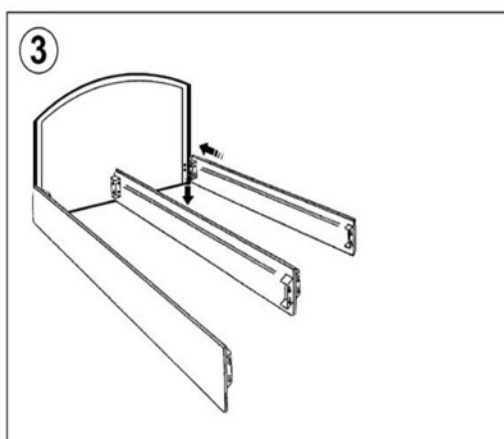

**I** Istruzioni per il montaggio

**F** Instructions de montage

**RU** Инструкция по монтажу

**H** Gennyesedés utasítások

Polsterbett-Gestoffeerde bed-Tapicerowane łóżko-Taripate pat-Upholstered bed-Мягкая кровать-yatac kapitone-Letto imbottito-Lit rembourré  
Čalunené posteľ čalouněné posteľ kárpitovztt ágy

Graz

ab Größe 160 cm mit Mittelsteg

from size 160 cm with middle part. fra størrelse 160 cm med midterste del, à partir de la taille 160 cm avec partie médiane dalla misura 160 cm con la parte centrale, vanaf maat 160 cm met middenstuk, od rozmiaru 160 cm z częścią środkową, från storlek 160 cm med mittdel, desde tamaño 160 cm con parte media, od velikosti 160 cm se střední částí, orta kısmı ile 160 cm ebadından, 160 cm-től középén