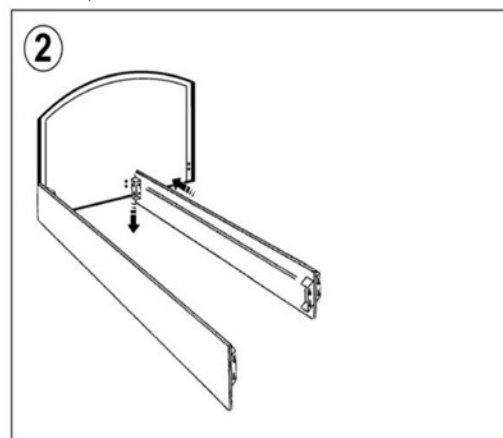

**I** Istruzioni per il montaggio

**F** Instructions de montage

**RU** Инструкция по монтажу

**H** Gennyesedés utasítások

Polsterbett-Gestoffeerde bed-Tapicerowane łóżko-Taripate pat-Upholstered bed-Мягкая кровать-yatac kapitone-Letto imbottito-Lit rembourré  
Čalunené posteľ čalouněné posteľ kárpitovztt ágy

Graz

ab Größe 160 cm mit Mittelsteg

from size 160 cm with middle part. fra størrelse 160 cm med midterste del, à partir de la taille 160 cm avec partie médiane dalla misura 160 cm con la parte centrale, vanaf maat 160 cm met middenstuk, od rozmiaru 160 cm z częścią środkową, från storlek 160 cm med mittdel, desde tamaño 160 cm con parte media, od velikosti 160 cm se střední částí, orta kısmı ile 160 cm ebadından, 160 cm-től középén