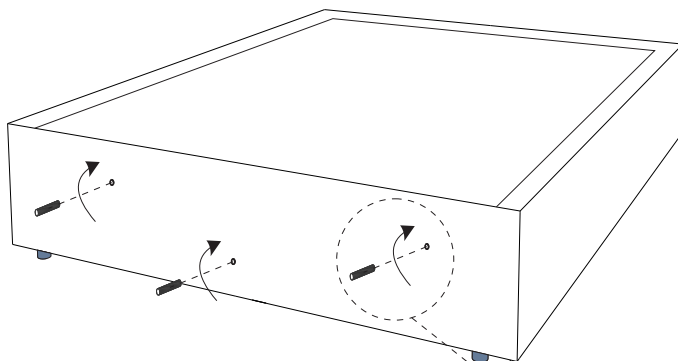

2 X 20min

- (D) AUFBAUANLEITUNG
- (NL) HANDLEIDING VOOR DE MONTAGE
- (TR) MONTAJ TALIMATI
- (RO) INSTRUCTIUNI DE ASAMBLARE
- (F) INSTRUCTION D'ASSEMBLAGE
- (CZ) POKYNY K MONTÁŽI
- (BG) ИНСТРУКЦИИ ЗА МОНТАЖ
- (HR) NAPUTCI ZA MONTAŽU
- (E) INSTRUCCIONES DE MONTAJE

- (GB) ASSEMBLY INSTRUCTIONS
- (PL) INSTRUKCJA MONTAŻU
- (RU) Инструкция по монтажу
- (I) PROCEDURA DI ASSEMBLAGGIO
- (SK) POKYNY K MONTÁŽI
- (HU) KÖZGYŰLÉS UTASÍTÁSOK
- (SLO) NAVODILA ZA MONTAŽO
- (S) MONTERINGSANVISNING
- (LT) DIEGIMO INSTRUKCIJOS

SIMBA BXB 120X200

1

C

x3
M8X60

C

2

A

x3

B

x3

A

B