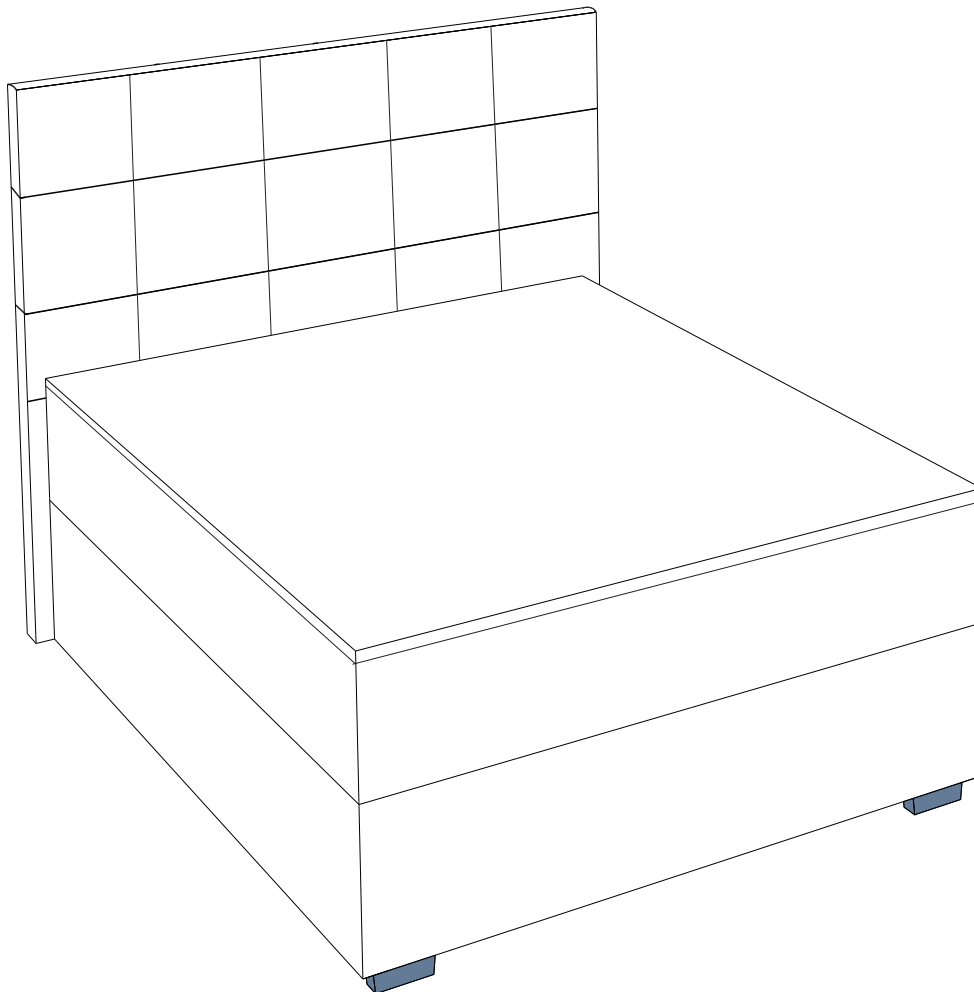

SIMBA BXB 120X200

LE TRI
+ FACILE

- (D) AUFBAUANLEITUNG
- (NL) HANDLEIDING VOOR DE MONTAGE
- (TR) MONTAJ TALIMATI
- (RO) INSTRUCTIUNI DE ASAMBLARE
- (F) INSTRUCTION D'ASSEMBLAGE
- (CZ) POKYNY K MONTÁŽI
- (BG) ИНСТРУКЦИИ ЗА МОНТАЖ
- (HR) NAPUTCI ZA MONTAŽU
- (E) INSTRUCCIONES DE MONTAJE