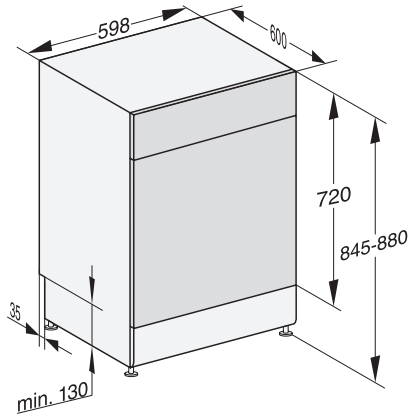

G 5110 Active
Stand-Geschirrspüler
in bewährter Miele Qualität zum günstigen Einstiegspreis.

G7000, 60cm, Standgeräte, Maßskizze, (Skizze)