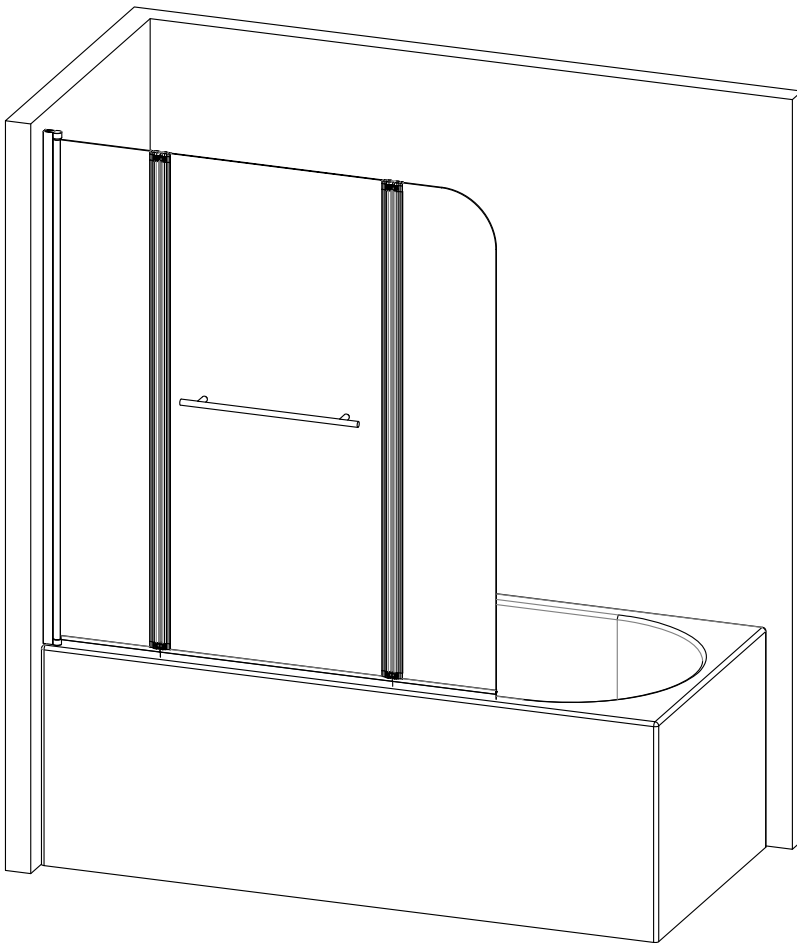

Badewannenfaltwand
bath screen
BWF385- 125X140cm

Montage links oder rechts
installation left or right