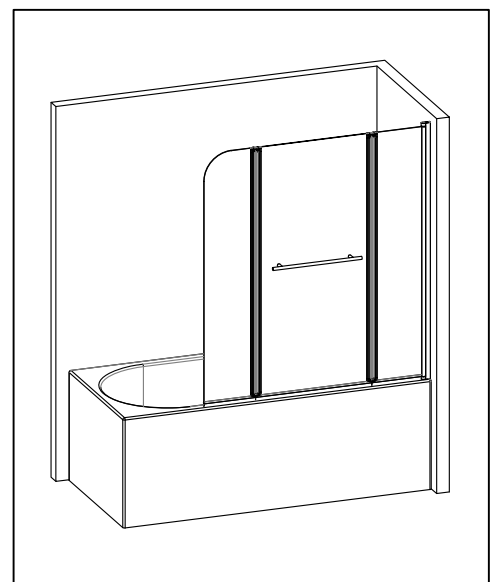

Badewannenfaltwand
bath screen
BWF385- 125X140cm

Montage links oder rechts
installation left or right