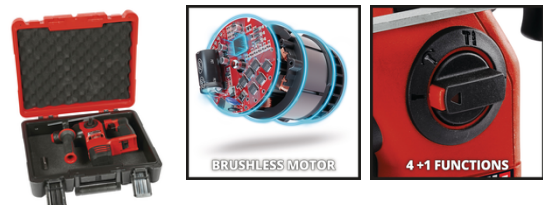

Logistische Daten

- Stück pro Exportkarton	4 STK
- Bruttogewicht Exportkarton	18.2 kg
- Produktgewicht	2.12 kg
- Bruttogewicht Einzelverpackung	4.38 kg
- Maße Einzelverpackung	400 x 360 x 120 mm
- Maße Exportkarton	505 x 415 x 375 mm
- Containermengen (20"/40"/40"HC)	1416 | 2996 | 3480