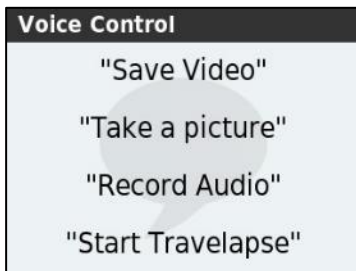

GARMIN DASH CAM™ MINI 2 | 47 | 57 | 67W

SCREENSHOTS