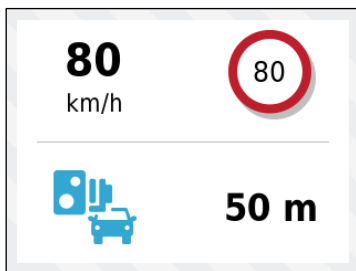

GARMIN DASH CAM™ MINI 2 | 47 | 57 | 67W

SCREENSHOTS

AUTOMATISCHE UNFALLERKENNUNG

SPRACHSTEUERUNG

KOLLISIONSWARNER

FAHRSPURASSISTENT

OPTIONALE GARMIN RADAR-INFO

TRAVELLAPSE