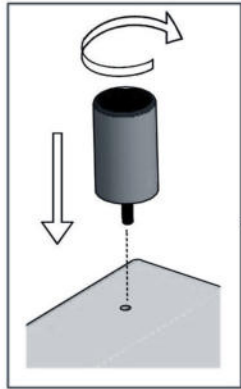

9x

03-02-2021