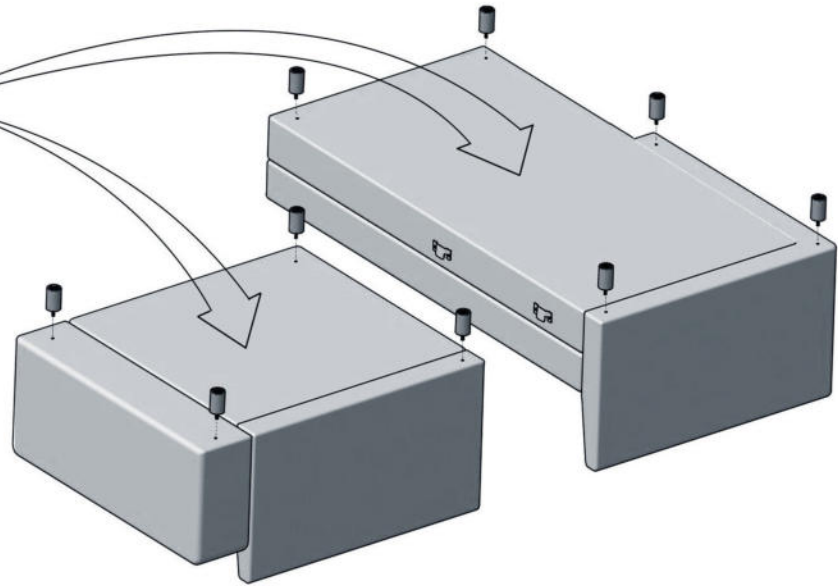

9x

03-02-2021