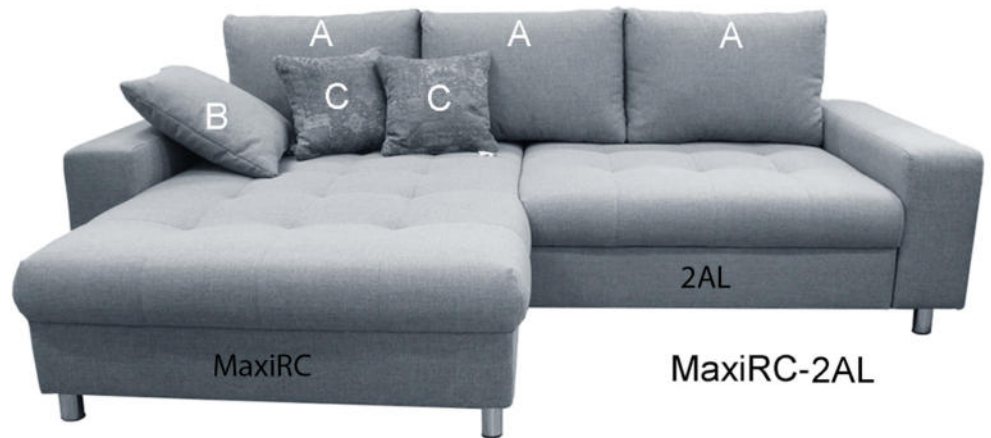

Tobi (2AL-MaxiRC)(MaxiRC-2AL)