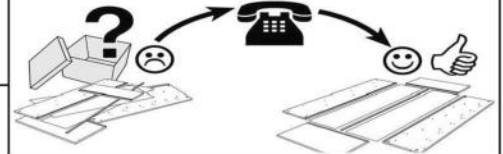

Tobi (2AL-MaxiRC)(MaxiRC-2AL)

(DE) Montageanleitung	(IT) Istruzioni di montaggio
(PL) Instrukcja montażu	(FR) Notice de montage
(NL) Handleiding voor de montage	(RO) Instrucțiuni de asamblare
(GB) Assembly instructions	(SK) Montážny návod
(TR) Montaj talimatı	(CZ) Montážní návod
(RU) Инструкция по монтажу	(HU) Szerelési útmutató

Service - Servis - Dienstverlening - Servis - Serwis - Сервисная служба - Servizio - Service
Serviciu - Služby - Szolgáltatás

Name - Nazwa - Naam - Name - Isim - название
Nome - Nom - Numele - Meno - Jméno - Neve