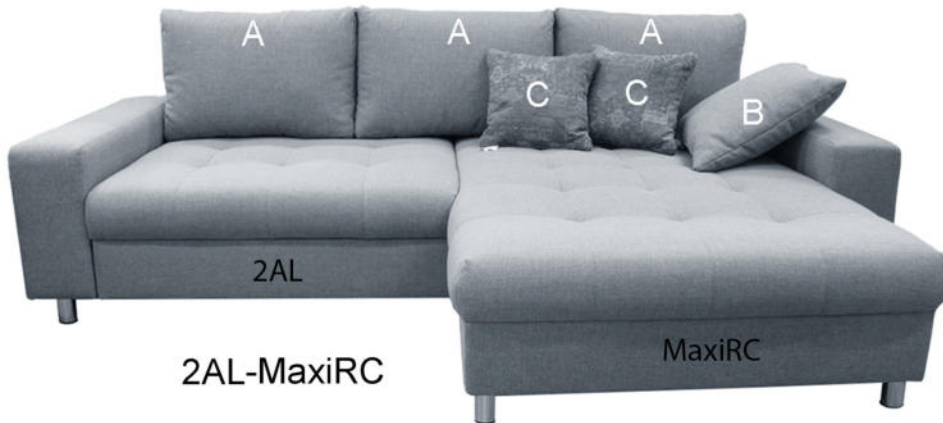

Tobi (2AL-MaxiRC)(MaxiRC-2AL)