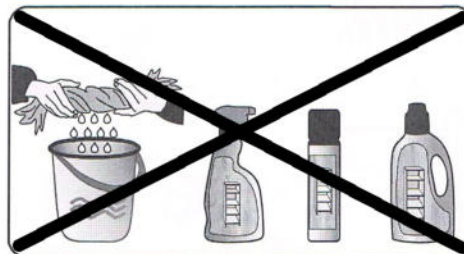

03-02-2021