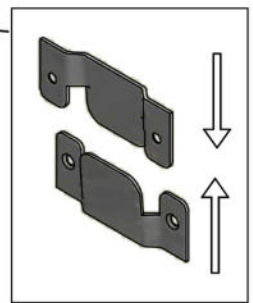

9x

03-02-2021