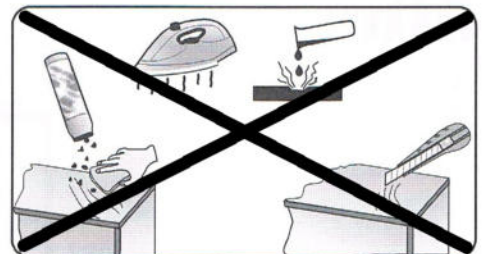

03-02-2021