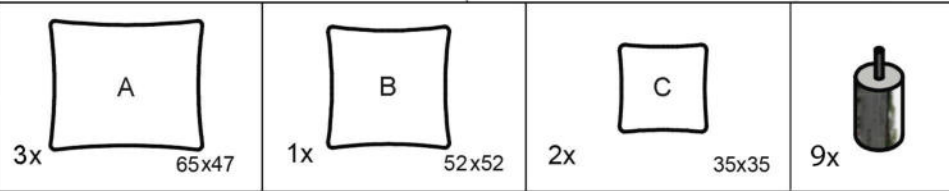

Tobi (2AL-MaxiRC)(MaxiRC-2AL)