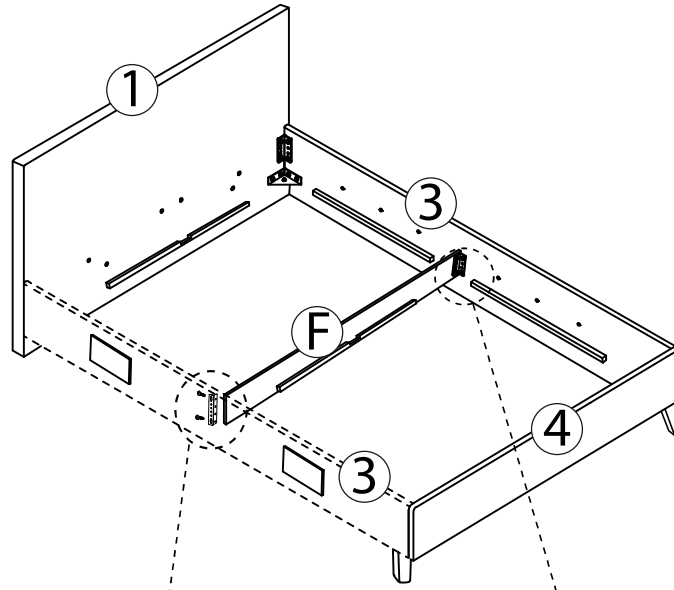

Meise Möbel GmbH & KG Klosterbauerschafter Straße 27 D-32278 Kirchlengern		<b>COOL</b> by meise (B-509) Bettkasten / storage						90 cm	
A-111	B-111	C-111	D-111	E-111	F-111	G-111	H-111	I-111	
2	4	6	4	16	1	2	2	24	
									
H 100	-	-	M6*40	M8*20	910*150*22	900*990*5	M8	M6*20	
J-111	K-111	LL/LR-111	M-111	N-111	O-111	P-111	Q-111	R-111	
-	1	1 / 1	2	1 / 1	2	1	2	8	
-									
-	560*25*35	-	280 N	10 / 13	M8	560*25*15	730*100*70	4*20	
S-111	T-111	U-111	V-111	W-111	X-111	Y-111	Z-111	AA-111	
4	8	1	1	4	4	3	12	3	
									
815*36*36	Set	890*1950	5	M6	M6	M8*35	M8*55	M8*65	
AB-111	AC-111	AD-111	AE-111	 +€ → <b>1</b>  +€ → <b>6</b>  +€ → <b>12</b>					
2	1	1	1						
									
3,5*16	15*50	USB	36W						
 <p>Dieses Produkt enthält eine Quelle der Energieeffizienzklasse G. This product contains a source of energy efficiency class G.</p>									
									

1

**2**

**1.**

**2.**

**3.**

**4.**

**5. !**

3