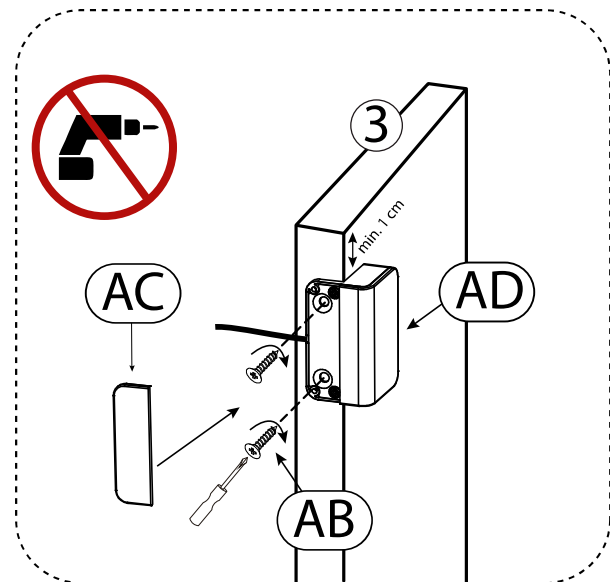

Meise Möbel GmbH & KG Klosterbauerschafter Straße 27 D-32278 Kirchlengern		<b>COOL</b> by meise (B-509) Bettkasten / storage						90 cm	
A-111	B-111	C-111	D-111	E-111	F-111	G-111	H-111	I-111	
2	4	6	4	16	1	2	2	24	
									
H 100	-	-	M6*40	M8*20	910*150*22	900*990*5	M8	M6*20	
J-111	K-111	LL/LR-111	M-111	N-111	O-111	P-111	Q-111	R-111	
-	1	1 / 1	2	1 / 1	2	1	2	8	
-									
-	560*25*35	-	280 N	10 / 13	M8	560*25*15	730*100*70	4*20	
S-111	T-111	U-111	V-111	W-111	X-111	Y-111	Z-111	AA-111	
4	8	1	1	4	4	3	12	3	
									
815*36*36	Set	890*1950	5	M6	M6	M8*35	M8*55	M8*65	
AB-111	AC-111	AD-111	AE-111	 +€ → <b>1</b>  +€ → <b>6</b>  +€ → <b>12</b>					
2	1	1	1						
									
3,5*16	15*50	USB	36W						
 <p>Dieses Produkt enthält eine Quelle der Energieeffizienzklasse G. This product contains a source of energy efficiency class G.</p>									
									

1

**2**

**1.**

**2.**

**3.**

**4.**

**5. !**

3