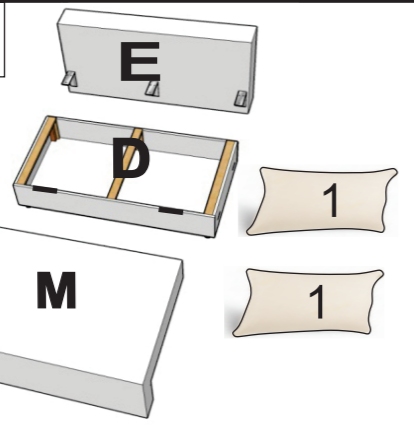

ITALIA ECKE

- | | |
|----------------------------------|--------------------------------|
| (DE) Montageanleitung | (IT) Istruzioni di montaggio |
| (PL) Instrukcja montażu | (FR) Notice de montage |
| (NL) Handleiding voor de montage | (RO) Instrucțiuni de asamblare |
| (GB) Assembly instructions | (SK) Montážny návod |
| (TR) Montaj talimatı | (CZ) Montážní návod |
| (RU) Инструкция по монтажу | (HU) Szerelési útmutató |

4 x (8x90) a	2 x (8x60) e	6 x M8 c	9 x (4x16) d	4 x 50 mm w	4 x (5x35) t	10X y	6 x (6x35) g
6 x z	6 x 50 mm 50 mm k	6 x O8 b	1x 2	4 x 1			

COLI 1

COLI 2

COLI 3

1

2

3

4