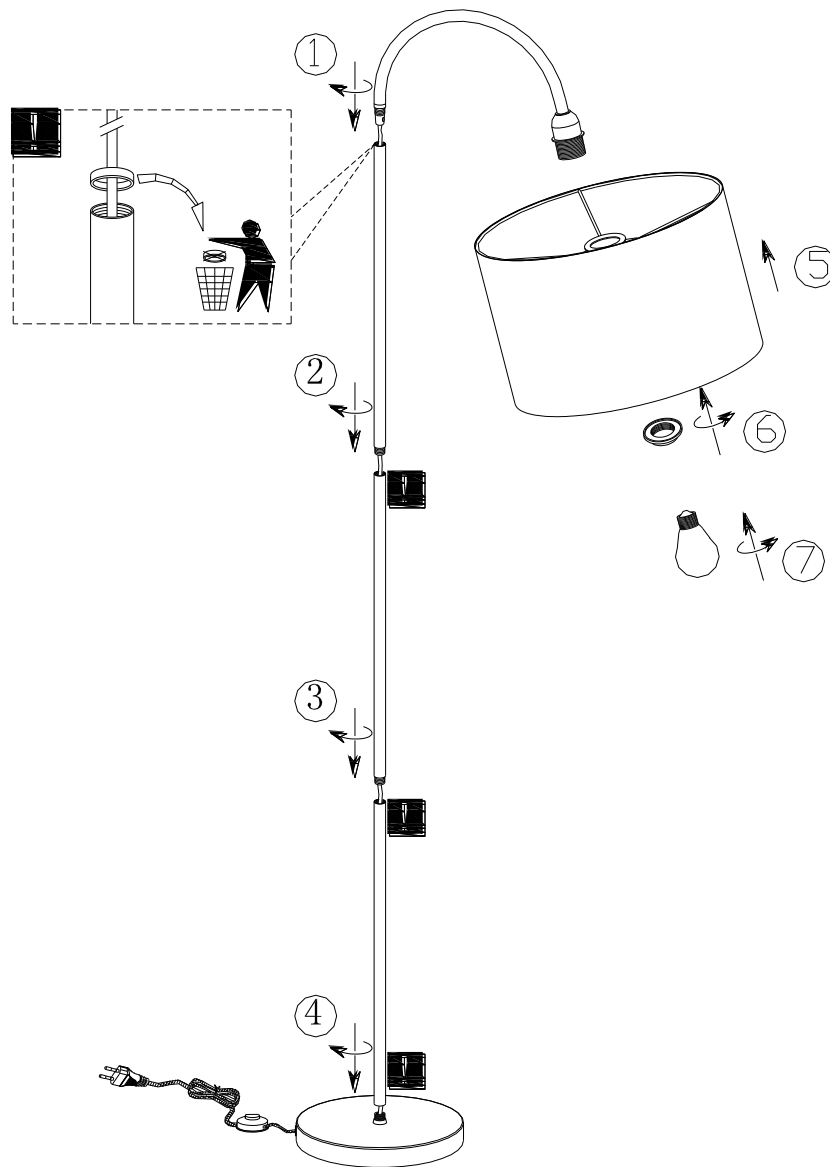

Norėdami saugiai ir teisingai sumontuoti šviestuv vadovaukitės šia instrukcija!

**(ET) HOIATUS!**

Enne monteerimist lugege ohutusjuhised tähelepanelikult läbi!

**(DA) OBS!**

Læs sikkerhedsinformationen nøje, før du monterer produktet!

**(UK) ПОПЕРЕДЖЕННЯ!**

Перед розбиранням, будь ласка, уважно прочитайте інструкції з техніки безпеки!

**230V~50Hz**  
**1 x E27 / max.60W**

**trio-lighting.com/**  
**419090144**