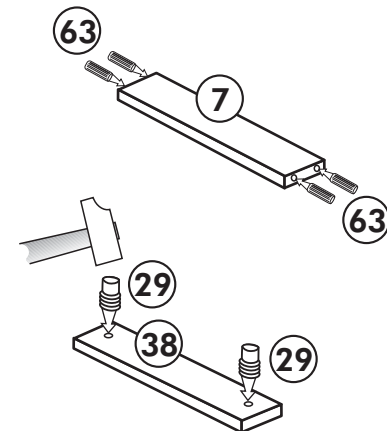

# Herdumbau mit AP

Nr. 005 Rev.00

**A**

**B**

**C**

- 63** 4x 8 x 30
- 30** 2x
- 29** 2x  $\varnothing 10$
- 22** 4x
- 23** 4x  $\varnothing 3$
- 106** 2x 4,0 x 30
- 36** 4x 3,5 x 15
- 107** 2x
- 70** 1x LEIM GLUE