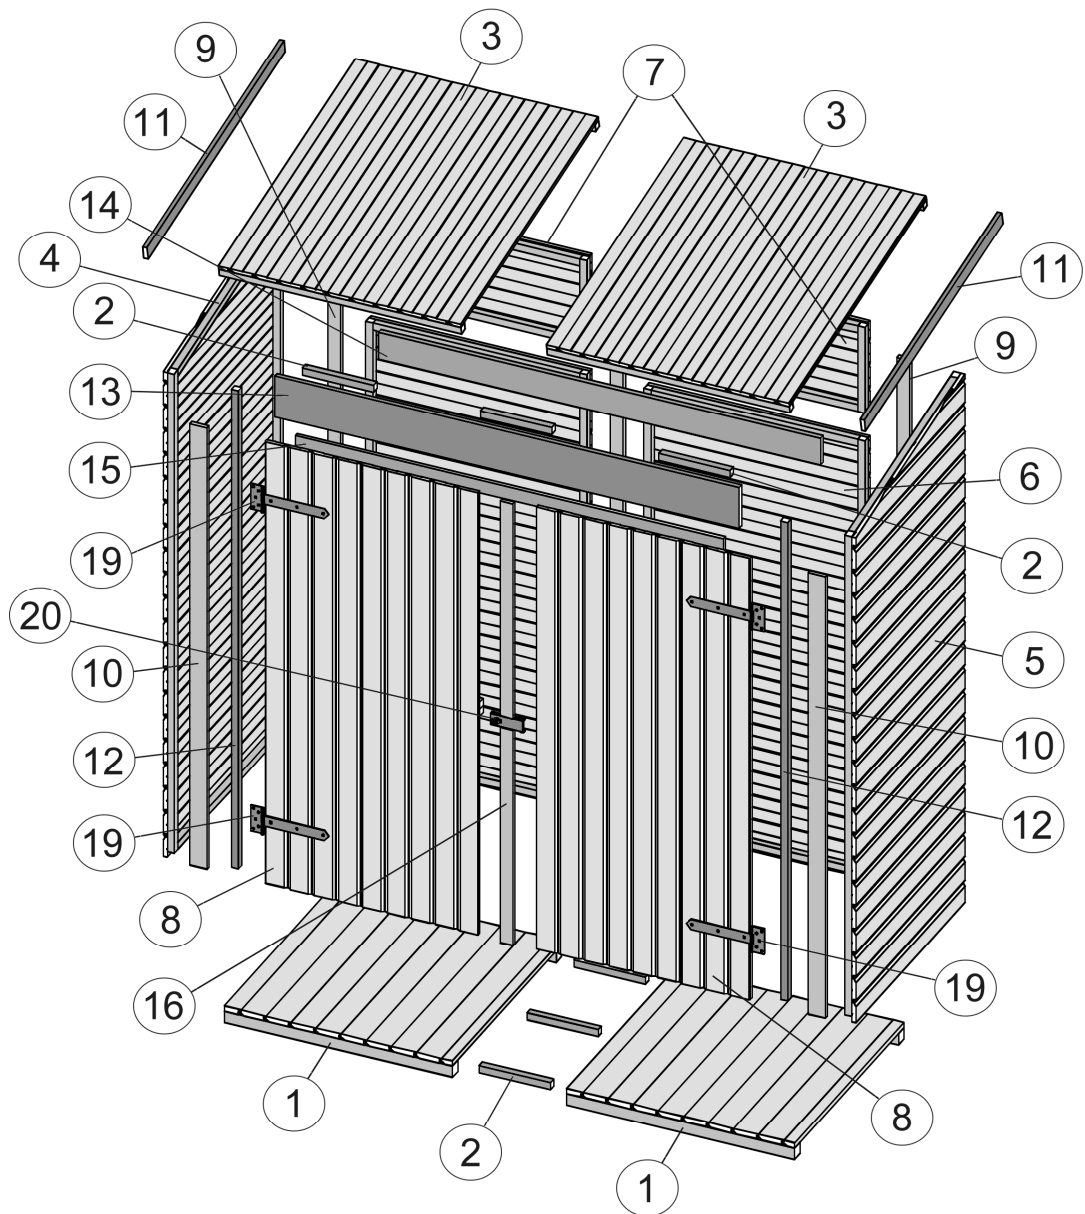

# Montageanleitung für Garten- und Terrassenschrank

Variante 1  
Seite/page 10-15; 21

Variante 2  
Seite/page 16-21

**Art.-Nr.: 361.1608.30400**

800.0286.03.94

+

800.0286.20.02

= :

## Stückliste

Pos	Bild	Abmessung	Stück
①		800 x 820	2
②		25 / 25 / 200	10
③		850 x 1050	2
④		820 x 1880	1
⑤		820 x 1880	1

Pos	Bild	Abmessung	Stück
6		775 x 1570	2
7		775 x 310	2
8		748 x 1570	2
9		15 / 45 / 1880	3
10		15 / 60 / 1570	2

Pos	Bild	Abmessung	Stück
11		15 / 45 / 1050	2
12		25 / 25 / 1700	2
13		18,5 / 146 / 1628	1
14		18,5 / 96 / 1600	1
15		15 / 45 / 1500	1

Pos	Bild	Abmessung	Stück
16		15 / 45 / 1570	1
17		M6 x 60	8
18		6,4mm	8
19			4
20		110 x 40	1

Pos	Bild	Abmessung	Stück
21		50 x 100	2
22		1800 x 1000	2
23		3,5 x 35	100
24		4,0 x 40	100
25		3,5 x 25	15

Pos	Bild	Abmessung	Stück
26		3,5 x 16	16
27		2,0 x 13	100