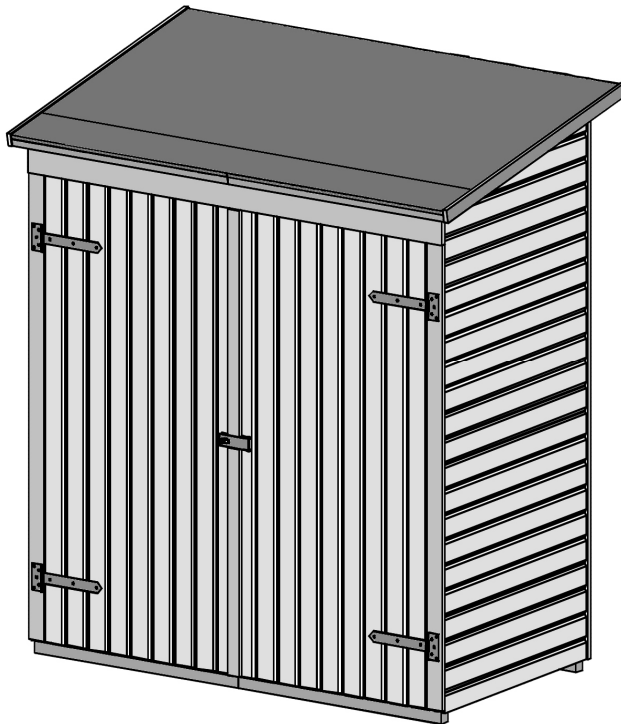

# Montageanleitung für Garten- und Terrassenschrank

Variante 1  
Seite/page 10-15; 21

Variante 2  
Seite/page 16-21

**Art.-Nr.: 361.1608.30400**

800.0286.03.94

+

800.0286.20.02

= :

## Stückliste

Pos	Bild	Abmessung	Stück
①		800 x 820	2
②		25 / 25 / 200	10
③		850 x 1050	2
④		820 x 1880	1
⑤		820 x 1880	1

Pos	Bild	Abmessung	Stück
6		775 x 1570	2
7		775 x 310	2
8		748 x 1570	2
9		15 / 45 / 1880	3
10		15 / 60 / 1570	2