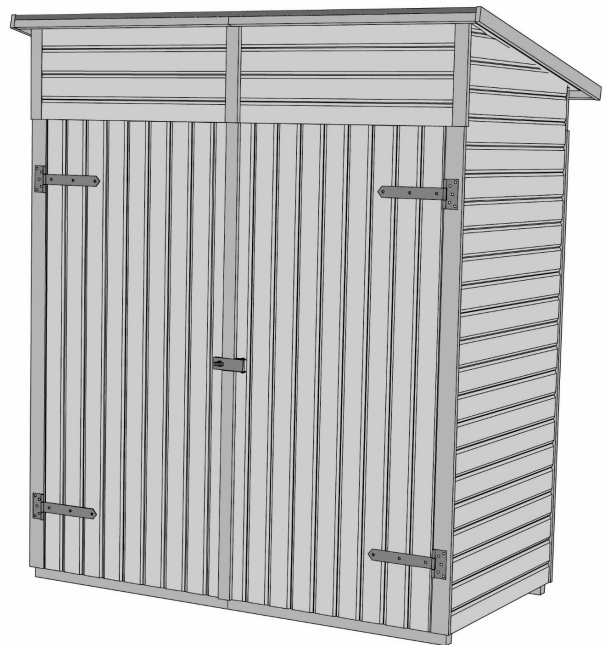

# Montageanleitung für Garten- und Terrassenschrank

Variante 1  
Seite/page 10-15; 21

Variante 2  
Seite/page 16-21

**Art.-Nr.: 361.1608.30400**

800.0286.03.94

+

800.0286.20.02

= :

## Stückliste

Pos	Bild	Abmessung	Stück
①		800 x 820	2
②		25 / 25 / 200	10
③		850 x 1050	2
④		820 x 1880	1
⑤		820 x 1880	1

Pos	Bild	Abmessung	Stück
6		775 x 1570	2
7		775 x 310	2
8		748 x 1570	2
9		15 / 45 / 1880	3
10		15 / 60 / 1570	2