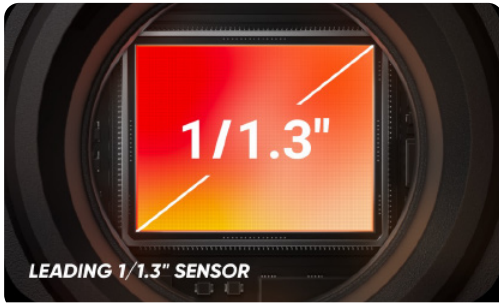

Insta360 Ace Pro

CO-ENGINEERED WITH

LIEFERUMFANG

Folgt in Kürze

TECHNISCHE DATEN

Sensorgroße	1/1,3"	Fotomodi	Foto, HDR-Foto, Intervall, Fotoserie, Starlapse
Blende	F2,6	Farbprofile	Standard, Lebhaft, Flach
35 mm äquivalente Brennweite	16 mm	Videokodierung	H.265 & H.264
Videoauflösung	Video 8K (16:9) : 7680 x 4320 @ 24 fps 8K (2.35:1) : 7680 x 4320 @ 24 fps 4K (4:3) : 4032 x 3024 @ 60/50/48/30/25/24 fps 4K (16:9) : 3840 x 2160 @ 120/100/60/50/48/30/25/24 fps 2.7K (4:3) : 2688 x 2016 @ 60/50/48/30/25/24 fps 2.7K (16:9) : 2688 x 1520 @ 120/100/60/50/48/30/25/24 fps 1440P (4:3) : 1920 x 1440 @ 60/50/48/30/25/24 fps 1080P (16:9) : 1920 x 1080 @ 240/200/120/100/60/50/48/30/25/24 fps FreeFrame 4K (4:3) : 4032 x 3024 @ 60/50/48/30/25/24 fps PureVideo 4K (16:9) : 3840 x 2160 @ 30/25/24 fps 2,7K (16:9) : 2688 x 1520 @ 30/25/24 fps 1080P (16:9) : 1920 x 1080 @ 30/25/24 fps Zeitlupe 4K (16:9) : 3840 x 2160 @ 120/100 fps 2,7K (16:9) : 2688 x 1520 @ 120/100 fps 1080P (16:9) : 1920 x 1080 @ 240/200/120/100 fps	Max. Video-Bitrate	170 MBit/s
Fotoauflösung	48 MP (8064 x 6048), 36 MP (8064 x 4536), 12 MP (4032 x 3024), 9 MP (4032 x 2264)	Belichtungswert	34EV
Video- & Fotoformate	Video: MP4 Foto: JPG, DNG RAW (Export per App/Studio)	ISO-Bereich	100-6400
Wi-Fi	2,4 GHz, 5 GHz, 802.11 a/b/g/n/ac	Verschlusszeit	Foto: 1/8000 - 120 s Video: 1/8000 - max. fps der Videoaufnahme
Videomodi	Video (mit internem Active HDR), FreeFrame Video, PureVideo, Zeitlupe, Starlapse, Zeitraffer, TimeShift, Vorab-Aufnahme, Loop-Aufnahme	Weißabgleich	Auto, 2000 - 10000 K
		Audiomodi	Windrauschreduzierung, Stereo, Direktionale Verstärkung
		Audioformate	48 kHz, 16-Bit, AAC
		Gewicht & Abmessungen (BxHxT)	179,8 g; 71,9 x 52,15 x 38,5 mm
		Speicher	Kein integr. Speicher. Unterstützt microSD (max. 1 TB)
		Mikrofone	3
		Akku-Kapazität	1650 mAh
		Wasserdicht	Ohne Tauchgehäuse: 10 m; mit Tauchgehäuse: 60 m
		USB	Typ-C
		Gyro	6-Achsen-Gyro