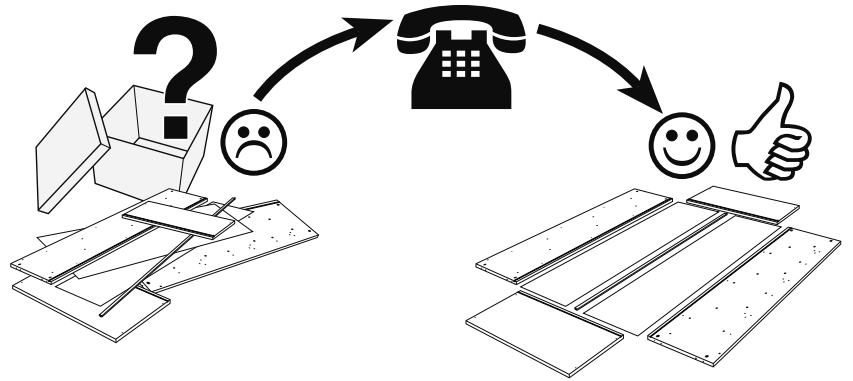

Tischplatte/200-100

Nr. • No. • N° • Номер • Č • Sz

0546/200-100 P1

Typ • Type • Tip • Típus • Тіро • Тип

2000 x 1000

>>Stahlfüsse<<

REPC-Nr.:

- | | | | |
|--|------------------------------------|-------------------------------------|---|
|  | (D) Montageanleitung | (GB) Assembly instructions | (FR) Notice de montage |
| | (TR) Montaj talimatı | (IT) Istruzioni di montaggio | (NL) Handleiding voor de montage |
| | (RU) Инструкция по монтажу | (CZ) Montážní návod | (HU) Szerelési útmutató |
| | (RO) Instrucțiuni de montaj | (PL) Instrukcja montażu | (SK) Návod na montáž |