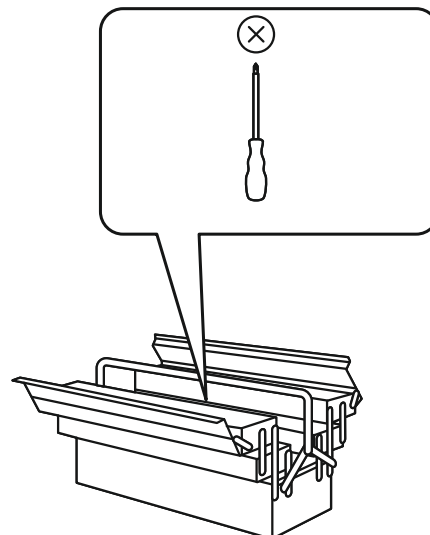

Tischplatte/200-100

Nr. • No. • N° • Номер • Č • Sz

0546/200-100 P1

Typ • Type • Tip • Típus • Тіро • Тип

2000 x 1000

>>Stahlfüsse<<

REPC-Nr.:

- | | | | |
|--|------------------------------------|-------------------------------------|---|
|  | (D) Montageanleitung | (GB) Assembly instructions | (FR) Notice de montage |
| | (TR) Montaj talimatı | (IT) Istruzioni di montaggio | (NL) Handleiding voor de montage |
| | (RU) Инструкция по монтажу | (CZ) Montážní návod | (HU) Szerelési útmutató |
| | (RO) Instrucțiuni de montaj | (PL) Instrukcja montażu | (SK) Návod na montáž |