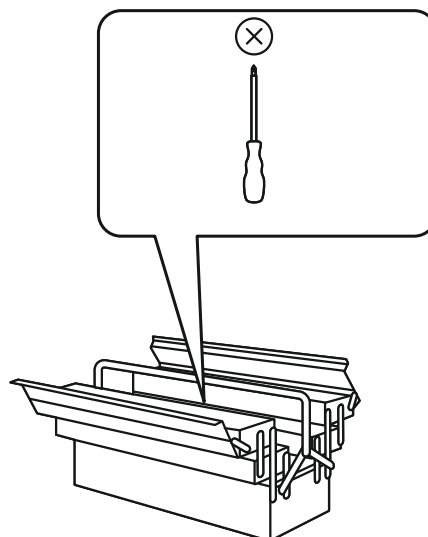

>>Tischplatte/200-100<<

(D) Montageanleitung

(GB) Assembly instructions

(FR) Notice de montage

(TR) Montaj talimatı

(IT) Istruzioni di montaggio

(NL) Handleiding voor de montage

(RU) Инструкция по монтажу

(CZ) Montážní návod

(HU) Szerelési útmutató

(RO) Instrucțiuni de montaj

(PL) Instrukcja montażu

(SK) Návod na montáž