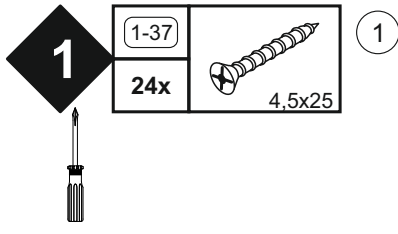

Tischplatte/200-100

Nr. • No. • N° • Номер • Č • Sz

0546/200-100 P1

Typ • Type • Tip • Típus • Тіро • Тип

2000 x 1000

>>Stahlfüsse<<

REPC-Nr.:

- | | | | |
|--|------------------------------------|-------------------------------------|---|
|  | (D) Montageanleitung | (GB) Assembly instructions | (FR) Notice de montage |
| | (TR) Montaj talimatı | (IT) Istruzioni di montaggio | (NL) Handleiding voor de montage |
| | (RU) Инструкция по монтажу | (CZ) Montážní návod | (HU) Szerelési útmutató |
| | (RO) Instrucțiuni de montaj | (PL) Instrukcja montażu | (SK) Návod na montáž |

0546/F

Typ • Type • Tip • Típus • Тіро • Тип

140 x 90 cm
160 x 90 cm

180 x 90 cm

200 x 100 cm

220 x 100 cm