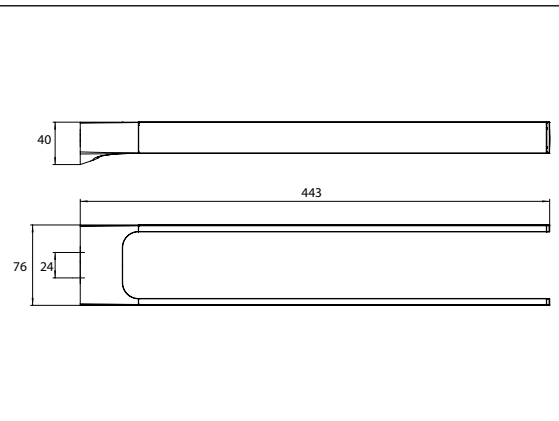

## PRODUKTINFORMATION

Handtuchhalter, 443 mm, 2 armig, starr chrom

Art.-Nr.1650 001 45