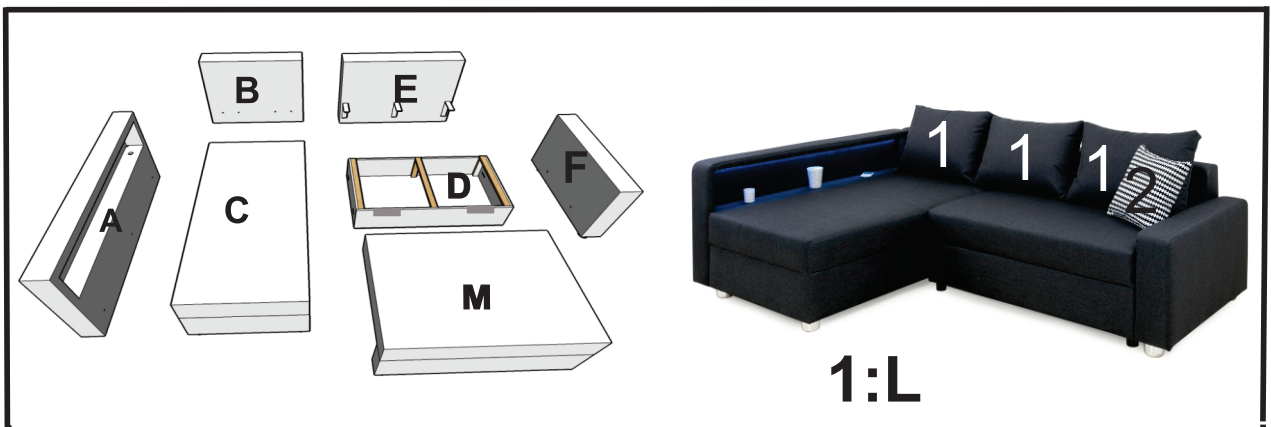

2 x (M8x60) a	5 x (M8x90) k	2 x (M8x70) e	9 x Ø8 b	9 x r	9 x M8 c	9x (4x16) d	4 x s
6x (5x35) t	2x (M6x35) g	8x 50mm y	12 x j	1x w			
1 x 2	3 x 1						

RELAX

- (DE) Montageanleitung
- (PL) Instrukcja montażu
- (NL) Handleiding voor de montage
- (GB) Assembly instructions
- (TR) Montaj talimatı
- (RU) Инструкция по монтажу
- (IT) Istruzioni di montaggio
- (FR) Notice de montage
- (RO) Instrucțiuni de asamblare
- (SK) Montážny návod
- (CZ) Montážní návod
- (HU) Szerelési útmutató