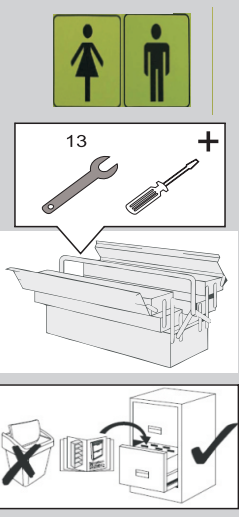

RELAX

- (DE) Montageanleitung
- (PL) Instrukcja montażu
- (NL) Handleiding voor de montage
- (GB) Assembly instructions
- (TR) Montaj talimatı
- (RU) Инструкция по монтажу
- (IT) Istruzioni di montaggio
- (FR) Notice de montage
- (RO) Instrucțiuni de asamblare
- (SK) Montážny návod
- (CZ) Montážní návod
- (HU) Szerelési útmutató

2 x (M8x60) a	5 x (M8x90) k	2 x (M8x70) e	9 x Ø8 b	9 x r	9 x M8 c	9x (4x16) d	4 x s
6x (5x35) t	2x (M6x35) g	8x 50mm y	12 x j	1x w			
1 x 2	3 x 1						

RELAX

- (DE) Montageanleitung
- (PL) Instrukcja montażu
- (NL) Handleiding voor de montage
- (GB) Assembly instructions
- (TR) Montaj talimatı
- (RU) Инструкция по монтажу
- (IT) Istruzioni di montaggio
- (FR) Notice de montage
- (RO) Instrucțiuni de asamblare
- (SK) Montážny návod
- (CZ) Montážní návod
- (HU) Szerelési útmutató