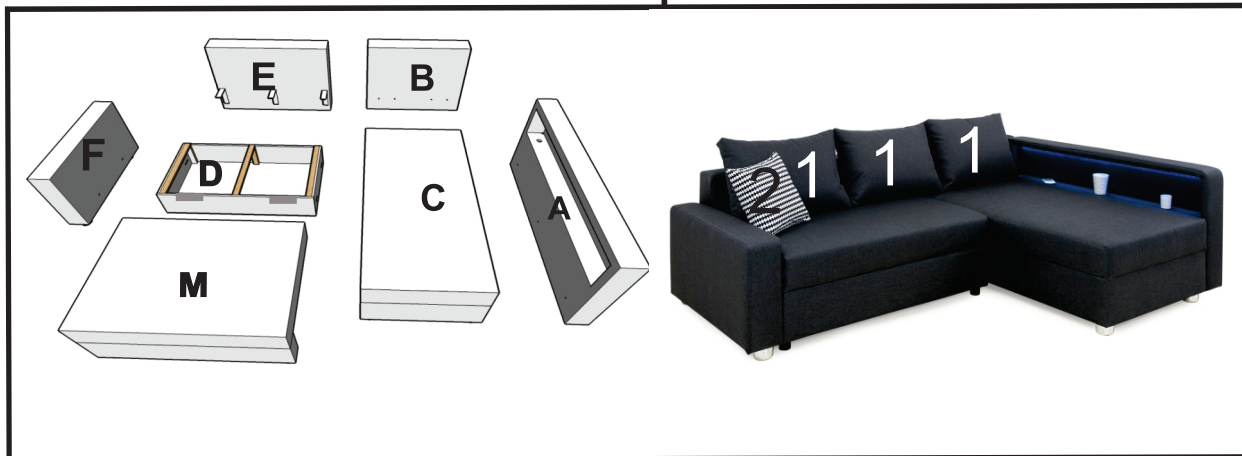

2 x (M8x60) a	5 x (M8x90) k	2 x (M8x70) e	9 x Ø8 b	9 x r	9 x M8 c	9x (4x16) d	4 x s
6x (5x35) t	2x (M6x35) g	8x 50mm y	12 x j	1x w			
1 x 2	3 x 1						

RELAX

- (DE) Montageanleitung
- (PL) Instrukcja montażu
- (NL) Handleiding voor de montage
- (GB) Assembly instructions
- (TR) Montaj talimatı
- (RU) Инструкция по монтажу
- (IT) Istruzioni di montaggio
- (FR) Notice de montage
- (RO) Instrucțiuni de asamblare
- (SK) Montážny návod
- (CZ) Montážní návod
- (HU) Szerelési útmutató

2 x (M8x60) a	5 x (M8x90) k	2 x (M8x70) e	9 x Ø8 b	9 x r	9 x M8 c	9 x (4x16) d	4 x s
6 x (5x35) t	2 x (M6x35) g	8 x 50mm y	12 x j	1 x w			
1 x 2	3 x 1						