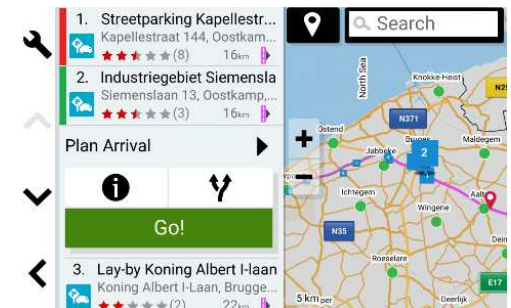

Garmin dēzlCam™ LGV710 spezifisch

INTEGRIERTE DASHCAM	Die integrierte Dashcam mit 140° Sichtfeld des dēzlCam™ LGV710 speichert bei Unfallerkennung automatisch Aufnahmen in 1080p und mit GPS-Daten auf der mitgelieferten 16 GB Speicherkarte.
AUTOMATISCHE ONLINE-SPEICHERUNG	Gespeicherte Aufnahmen werden zusätzlich über WLAN automatisch auf dem sicheren Vault Online-Speicher abgelegt und sind dort zeitweise über die Garmin dēzl™ App auf deinem Smartphone verfügbar.
KAMERAGESTÜTZTE FAHRERASSISTENZ	Das dēzlCam™ LGV710 unterstützt dich auf Wunsch während der Fahrt zusätzlich mit einem Kollisionswarner und einer Spurhalteassistenz.

DATENBLATT DÉZL™ LGV-SERIE 2022

SCREENSHOTS

Fahrzeugspezifische Routenführung

Ankunftsplanung

Fahrerassistenz und Fahrspuranzeige

Umweltzonen integrierte Routenführung

Routenübersicht mit Split Screen-Modus

LKW-Parkplätze via Truck Parking Europe

Integrierte Garmin Dash Cam

Kollisionswarner

Spurhalteassistent

GARMIN DÉZL™ APP

Lade die Garmin dēzl™ App auf dein kompatibles iOS- oder Android-Smartphone mit Bluetooth®-Technologie herunter um dein kompatibles dēzl™ LGV Navigationsgerät, dēzl™ Headset und/oder deine Instinct® 2 - dēzl™ Edition damit zu koppeln. Die App synchronisiert die dēzl™ Geräte miteinander, versorgt das Navigationsgerät mit Daten der Garmin Echtzeitdienste für Verkehrsinformationen, Wetter, Kraftstoffpreise, sowie der Belegung von Parkplätzen und ermöglicht die Verwendung der Bluetooth®-Freisprechfunktion und Smart Notifications.