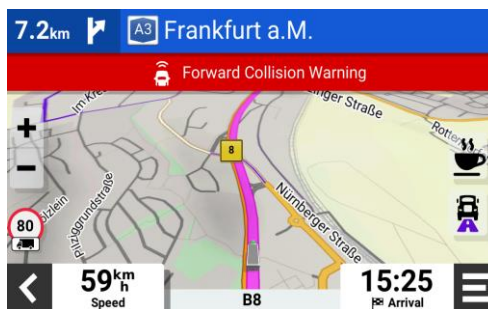

Garmin dēzlCam™ LGV710 spezifisch

INTEGRIERTE DASHCAM	Die integrierte Dashcam mit 140° Sichtfeld des dēzlCam™ LGV710 speichert bei Unfallerkennung automatisch Aufnahmen in 1080p und mit GPS-Daten auf der mitgelieferten 16 GB Speicherkarte.
AUTOMATISCHE ONLINE-SPEICHERUNG	Gespeicherte Aufnahmen werden zusätzlich über WLAN automatisch auf dem sicheren Vault Online-Speicher abgelegt und sind dort zeitweise über die Garmin dēzl™ App auf deinem Smartphone verfügbar.
KAMERAGESTÜTZTE FAHRERASSISTENZ	Das dēzlCam™ LGV710 unterstützt dich auf Wunsch während der Fahrt zusätzlich mit einem Kollisionswarner und einer Spurhalteassistenz.

DATENBLATT DÉZL™ LGV-SERIE 2022

SCREENSHOTS

Fahrzeugspezifische Routenführung

Ankunftsplanung

Fahrerassistenz und Fahrspuranzeige

Umweltzonen integrierte Routenführung

Routenübersicht mit Split Screen-Modus

LKW-Parkplätze via Truck Parking Europe

Integrierte Garmin Dash Cam

Kollisionswarner

Spurhalteassistent

GARMIN DÉZL™ APP

Lade die Garmin dēzl™ App auf dein kompatibles iOS- oder Android-Smartphone mit Bluetooth®-Technologie herunter um dein kompatibles dēzl™ LGV Navigationsgerät, dēzl™ Headset und/oder deine Instinct® 2 - dēzl™ Edition damit zu koppeln. Die App synchronisiert die dēzl™ Geräte miteinander, versorgt das Navigationsgerät mit Daten der Garmin Echtzeitdienste für Verkehrsinformationen, Wetter, Kraftstoffpreise, sowie der Belegung von Parkplätzen und ermöglicht die Verwendung der Bluetooth®-Freisprechfunktion und Smart Notifications.