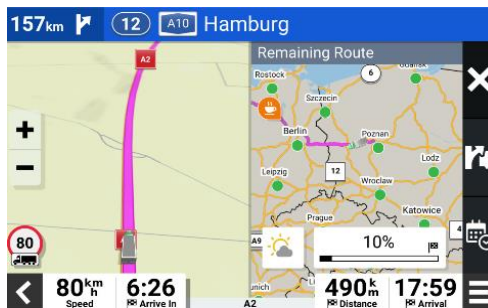

Garmin dēzlCam™ LGV710 spezifisch

INTEGRIERTE DASHCAM	Die integrierte Dashcam mit 140° Sichtfeld des dēzlCam™ LGV710 speichert bei Unfallerkennung automatisch Aufnahmen in 1080p und mit GPS-Daten auf der mitgelieferten 16 GB Speicherkarte.
AUTOMATISCHE ONLINE-SPEICHERUNG	Gespeicherte Aufnahmen werden zusätzlich über WLAN automatisch auf dem sicheren Vault Online-Speicher abgelegt und sind dort zeitweise über die Garmin dēzl™ App auf deinem Smartphone verfügbar.
KAMERAGESTÜTZTE FAHRERASSISTENZ	Das dēzlCam™ LGV710 unterstützt dich auf Wunsch während der Fahrt zusätzlich mit einem Kollisionswarner und einer Spurhalteassistenz.

DATENBLATT DÉZL™ LGV-SERIE 2022

SCREENSHOTS

Fahrzeugspezifische Routenführung

Ankunftsplanung

Fahrerassistenz und Fahrspuranzeige

Umweltzonen integrierte Routenführung

Routenübersicht mit Split Screen-Modus

LKW-Parkplätze via Truck Parking Europe

Integrierte Garmin Dash Cam

Kollisionswarner

Spurhalteassistent

GARMIN DÉZL™ APP

Lade die Garmin dēzl™ App auf dein kompatibles iOS- oder Android-Smartphone mit Bluetooth®-Technologie herunter um dein kompatibles dēzl™ LGV Navigationsgerät, dēzl™ Headset und/oder deine Instinct® 2 - dēzl™ Edition damit zu koppeln. Die App synchronisiert die dēzl™ Geräte miteinander, versorgt das Navigationsgerät mit Daten der Garmin Echtzeitdienste für Verkehrsinformationen, Wetter, Kraftstoffpreise, sowie der Belegung von Parkplätzen und ermöglicht die Verwendung der Bluetooth®-Freisprechfunktion und Smart Notifications.