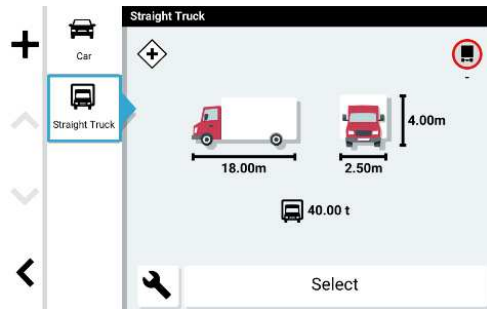

DATENBLATT DÉZL™ LGV-SERIE 2022

SCREENSHOTS

Fahrzeugspezifische Routenführung