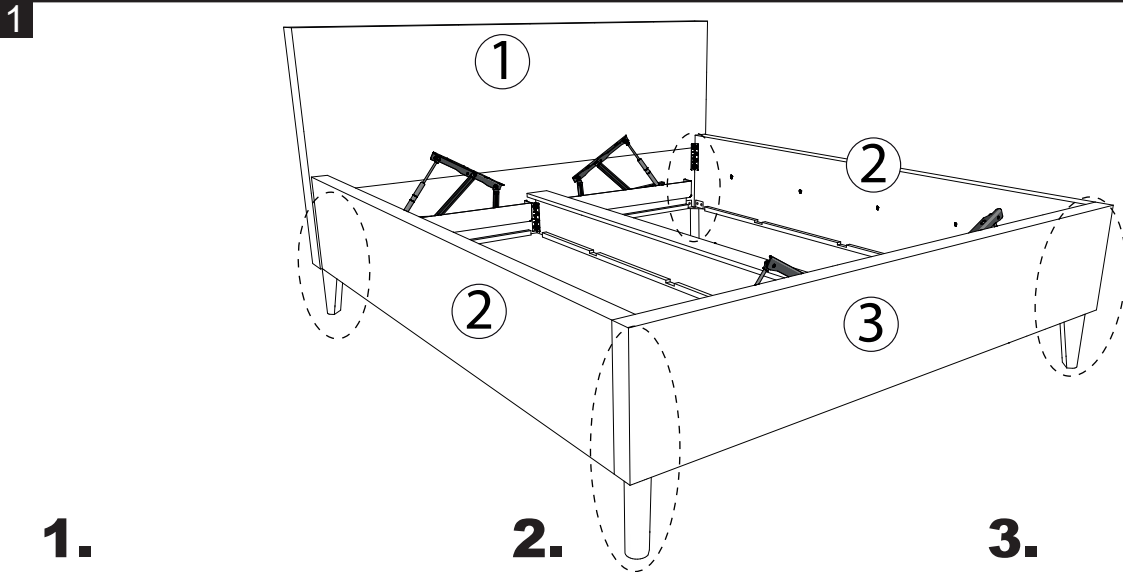

Meise Möbel GmbH & KG Klosterbauerschafter Straße 27 D-32278 Kirchlengern		MATTIS by meise Bettkasten / storage						160 cm 180 cm 200 cm
A-21	B-21	C-21	D-21	E-21	F-21	G-21	H-21	I-21
4	4	8	36	16	1	4	6	-
								-
H 195	M8	-	M6*30	M6*20	2000*145*70	160/180/200: 790/890/990*995	160/180/200: 790/890/990*50*12	-
J-21	K-21	LL/LR-21	M-21	N-21	O-21	P-21	Q-21	R-21
16	2	2 / 2	4	8	4	20	4	16
								
-	530*30*10	-	350 N	M8*16	M8*24	M6*60	790*95*60	4*20
S-21	T-21	UL/UR-21	V-21	W-21	X-21	Y-21	Z-21	AC-21
2	1	1 / 1	2	24	8	4	4	4
								
1800*40*30	4	160/180/200: 79/89/99*195cm	530*30*30	M6*18	M6	-	-	M6
								
		 60 min	 10/13	 < 120 KG < 120 KG				