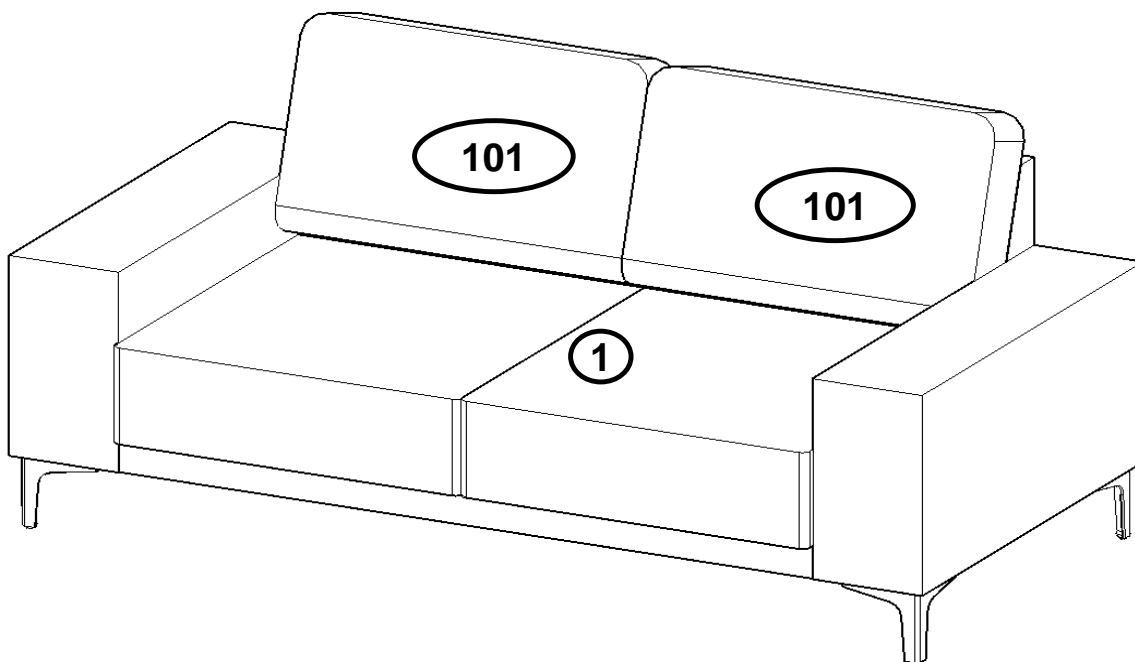

Service • Usługa • Обслуживание • Servizio • Un service
Serviciu • Služba • Servis • Szolgáltatás

Name • Nom • Nome • Naam
• Nazwa • Název • Názov
• Név • Nume • Isim
• Название

Copenhagen 3-
seater

• Nr • No • N° • Номер • C • Sz

56117022, 59292865, 63717927, 21967941, 91866865,
44668969, 61289334, 58604724, 50628669, 90390421