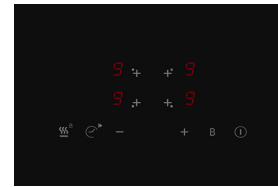

Bedienung
Bedienung mit Touch-Control

Rahmenlos
Aufgrund des fehlenden Rahmen ist ein flächenbündiger Einbau möglich