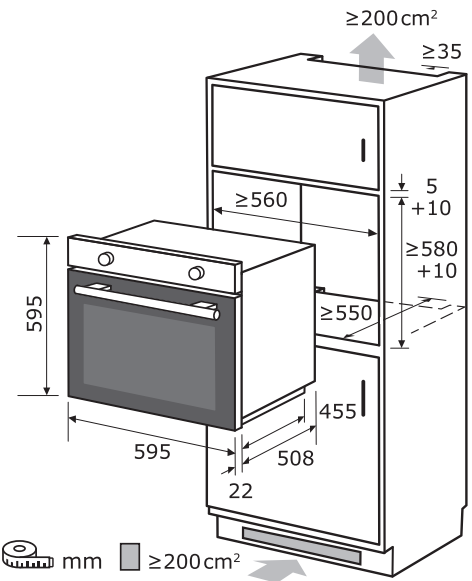

Warenmarke

Matchcode

Produktgruppe

Hauptfarbe

EAN Code

Artikelnummer

Exquisit
EBE76-9-H-020 inox
Einbaubackofen
Inox
4016572413496
815157102

Programme und Funktionen

Anzahl Funktionen	9
Temperaturbereich	50 - 250 °C
Unterhitze & Umluft	Ja
Ober & Unterhitze	Ja
Grill	Ja
Heißluft	Ja
Auftauverfahren	Ja
Ober & Unterhitze & Umluft	Ja
Oberhitze + Grill	Ja
Oberhitze + Grill + Umluft	Ja
Pizzaprogramm	Ja

Leistung und Energie

Energieeffizienzklasse	A
Netto-Volumen Ofen	76 l
Energieverbrauch konventionell	0,91 kWh/Zyklus
Energieverbrauch Heißluft	0,81 kWh/Zyklus
Gesamtleistung des Ofens	2800 W
Wärmequelle Garraum	Elektrisch
Anzahl Garräume	1
Energieeffizienzindex	93,1

Zubehör und Ausstattung

Multifunktions-Ofen	Ja
Betriebsanzeige	Ja
Anzeige -Typ	LED
Timer	Digital
Art der Steuerung	Versenkbare Knöpfe
Kühlventilator	Ja
Verglaste Tür	2-fach
Sichtfenster	Ja
Innenbeleuchtung	Ja
Seitliche Schienen	Ja
Ausziehbare Laufschienen	Ja
Backblech	Ja
Grillrost	Ja

Elektrischer Anschluß

Spannung / Frequenz	220-240 V~ / 50 Hz
Leistungsaufnahme	2800 W
Länge Stromkabel	160 cm
Prüfzeichen	CE

Maße und Gewichte

Gerätemaß HxBxT	59,5 x 59,5 x 56,7 cm
Verpackungsmaß HxBxT	66,0 x 66,5 x 65,2 cm
Tiefe bei geöffneter Tür	1002 mm
Gerätgewicht brutto/netto	35,0 / 31,4 kg