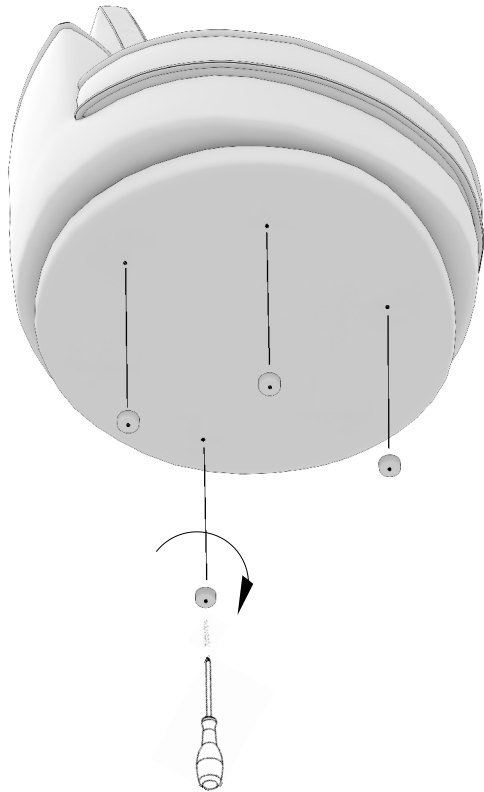

MAISIE MINI 1/ SPIN MINI 1

2023-07-05

15 min.

- | | |
|-------------------------------|---------------------------|
| Ⓚ Montageanleitung | Ⓚ Assembly Instructions |
| Ⓚ Notice de montage | Ⓚ Istruzioni di montaggio |
| Ⓚ Handleiding voor de montage | Ⓚ Instrukcja montażu |
| Ⓚ Montážní návod | Ⓚ Návod na montáž |
| Ⓚ Szerelési útmutató | Ⓚ Instrucțiuni de montaj |
| Ⓚ Montaj talimati | Ⓚ Инструкции по монтажу |

GT2

x4

1

2

GT2

x1

3

LISTA SKŁADOWA / COMPONENT LIST / KOMPONENTENLISTE

Nr / No	Nazwa / Name	Ilość / Quantity / Menge
1	Noga plastikowa / Plastic leg / Kunststoffbein	4
2	Korpus mebla / Furniture body / Möbelkorpus	1
3	Poduszka siedziskowa / Seat cushion / Sitzkissen	1
4	Poduszka oparciowa / Back cushion / Rückenkissen	1
5	Podstawa obrotowa / Rotating base / Rotierende Basis	1