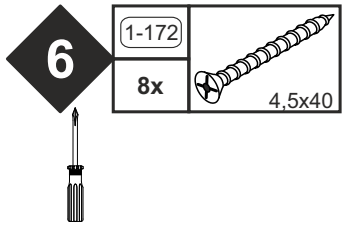

REPC-Nr.:

Service • Assistenza • Dienstverlening • Serwis
Servis • Szerviz • Сервисная служба

			<p>Colli 1/1: (1) (2) (3) Beutel 1/2, 2/2</p>

Beutel 1/2

1-33		1-38		1-172		1-180		2-104		2-220	
8x	4x17	8x	4,5x35	12x	4,5x40	8x	6x45	3x	8x40	2x	

5-130	
1x	

Beutel 2/2

2-166	
16x	

Colli 1/1

1	2-166		1
	8x		2

2	2-104		5-130		2
	3x	8x40	1x		

Montage an der Wand stehend

Montage frei im Raum stehend