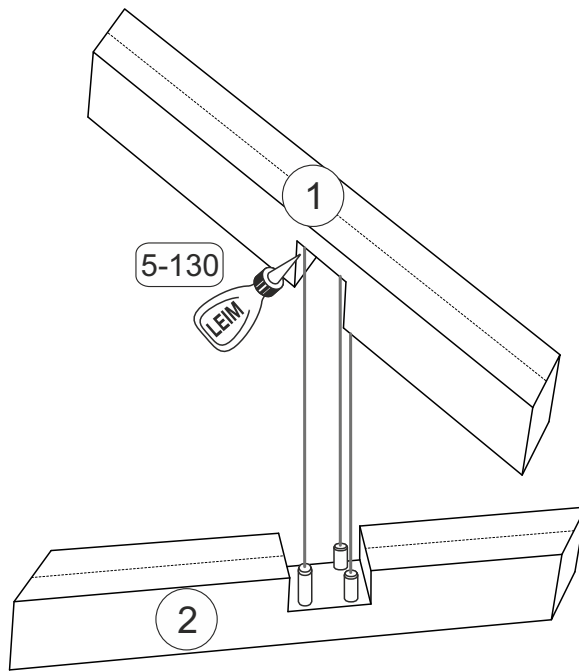

REPC-Nr.:

Service • Assistenza • Dienstverlening • Serwis
Servis • Szerviz • Сервисная служба

			<p>Colli 1/1: (1) (2) (3) Beutel 1/2, 2/2</p>

Beutel 1/2

1-33		1-38		1-172		1-180		2-104		2-220	
8x	4x17	8x	4,5x35	12x	4,5x40	8x	6x45	3x	8x40	2x	

5-130	
1x	

Beutel 2/2

2-166	
16x	

Colli 1/1

1	2-166		1
	8x		2

2	2-104		5-130		2
	3x	8x40	1x		

Montage an der Wand stehend

Montage frei im Raum stehend