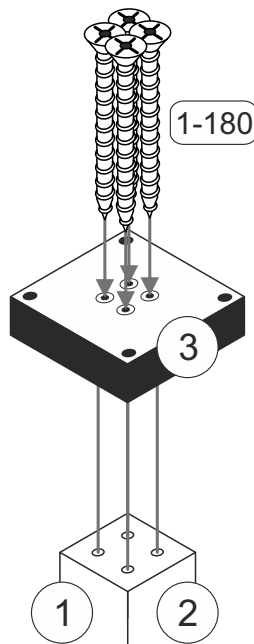

REPC-Nr.:

Service • Assistenza • Dienstverlening • Serwis
Servis • Szerviz • Сервисная служба

			<p>Colli 1/1: (1) (2) (3) Beutel 1/2, 2/2</p>

Beutel 1/2

1-33		1-38		1-172		1-180		2-104		2-220	
8x	4x17	8x	4,5x35	12x	4,5x40	8x	6x45	3x	8x40	2x	

5-130	
1x	

Beutel 2/2

2-166	
16x	

Colli 1/1

1	2-166		1
	8x		2

2	2-104		5-130		2
	3x	8x40	1x		

Montage an der Wand stehend

Montage frei im Raum stehend