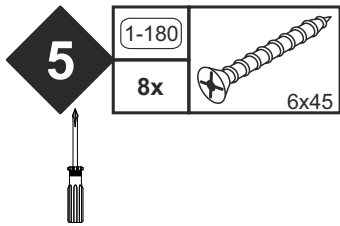

REPC-Nr.:

Service • Assistenza • Dienstverlening • Serwis
Servis • Szerviz • Сервисная служба

			<p>Colli 1/1: (1) (2) (3) Beutel 1/2, 2/2</p>

Beutel 1/2

1-33		1-38		1-172		1-180		2-104		2-220	
8x	4x17	8x	4,5x35	12x	4,5x40	8x	6x45	3x	8x40	2x	

5-130	
1x	

Beutel 2/2

2-166	
16x	

Colli 1/1

1	2-166		1
	8x		2

2	2-104		5-130		2
	3x	8x40	1x		

Montage an der Wand stehend

Montage frei im Raum stehend