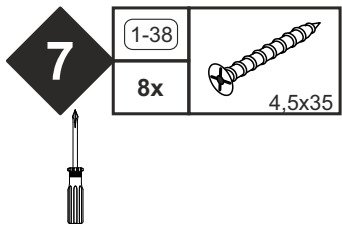

REPC-Nr.:

Service • Assistenza • Dienstverlening • Serwis
Servis • Szerviz • Сервисная служба

			<p>Colli 1/1: (1) (2) (3) Beutel 1/2, 2/2</p>

Beutel 1/2

1-33		1-38		1-172		1-180		2-104		2-220	
8x	4x17	8x	4,5x35	12x	4,5x40	8x	6x45	3x	8x40	2x	

5-130	
1x	

Beutel 2/2

2-166	
16x	

Colli 1/1

1	2-166		1
	8x		2

2	2-104		5-130		2
	3x	8x40	1x		

Montage an der Wand stehend

Montage frei im Raum stehend