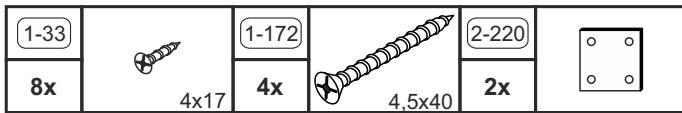

5-130	
1x	

Beutel 2/2

2-166	
16x	

Colli 1/1

1	2-166		1
	8x		2

2	2-104		5-130		2
	3x	8x40	1x		

Montage an der Wand stehend

Montage frei im Raum stehend