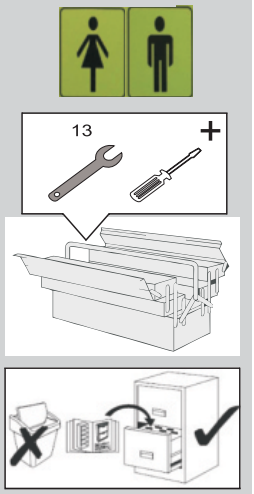

BELLA 2

- (DE) Montageanleitung
- (IT) Istruzioni di montaggio
- (PL) Instrukcja montażu
- (FR) Notice de montage
- (NL) Handleiding voor de montage
- (RO) Instrucțiuni de asamblare
- (GB) Assembly instructions
- (SK) Montážny návod
- (TR) Montaj talimatı
- (CZ) Montážní návod
- (RU) Инструкция по монтажу
- (HU) Szerelési útmutató

1:L

4 x (8x100) a	2 x (8x70) e	6 x M8 c	9 x (4x16) d	7 x 70 mm 50mm W	7 x (5x35) t	4 x (6x25) f	4 x (6x35) g
6 x z	4 x i	6 x k	6 x O8 b	7x y	1x 3	2x 2	1x 1
6x Q	6 x j						

1. BELLA 2-L

1. BELLA 2-L

BELLA 2

4 x (8x100) a	2 x (8x70) e	6 x M8 c	9 x (4x16) d	7 x 70 mm 50mm w	7 x (5x35) t	4 x (6x25) f	4 x (6x35) g
6 x z	4 x i	6 x k	6 x O8 b	7 x 58 mm y	1 x 3	2 x 2	1 x 1
6x Q	6x 50 mm j						

1. BELLA 2- R

1. BELLA 2- R