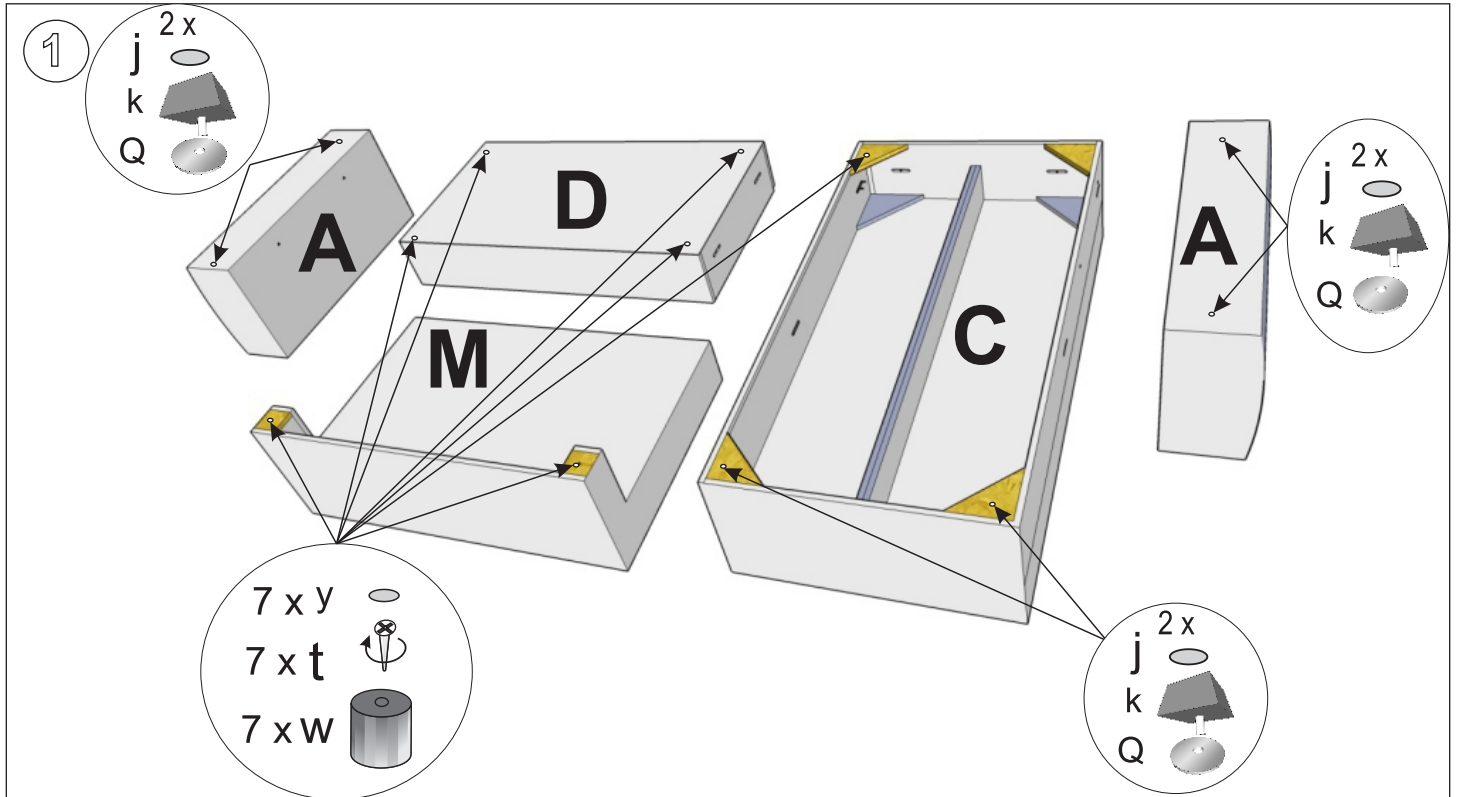

BELLA 2

- (DE) Montageanleitung
- (IT) Istruzioni di montaggio
- (PL) Instrukcja montażu
- (FR) Notice de montage
- (NL) Handleiding voor de montage
- (RO) Instrucțiuni de asamblare
- (GB) Assembly instructions
- (SK) Montážny návod
- (TR) Montaj talimatı
- (CZ) Montážní návod
- (RU) Инструкция по монтажу
- (HU) Szerelési útmutató

1:L

4 x (8x100) a	2 x (8x70) e	6 x M8 c	9 x (4x16) d	7 x 70 mm 50mm W	7 x (5x35) t	4 x (6x25) f	4 x (6x35) g
6 x z	4 x i	6 x k	6 x O8 b	7x y	1x 3	2x 2	1x 1
6x Q	6 x j						

1. BELLA 2-L

1. BELLA 2-L

BELLA 2

4 x (8x100) a	2 x (8x70) e	6 x M8 c	9 x (4x16) d	7 x 70 mm 50mm w	7 x (5x35) t	4 x (6x25) f	4 x (6x35) g
6 x z	4 x i	6 x k	6 x O8 b	7 x 58 mm y	1 x 3	2 x 2	1 x 1
6x Q	6x 50 mm j						

1. BELLA 2- R

1. BELLA 2- R