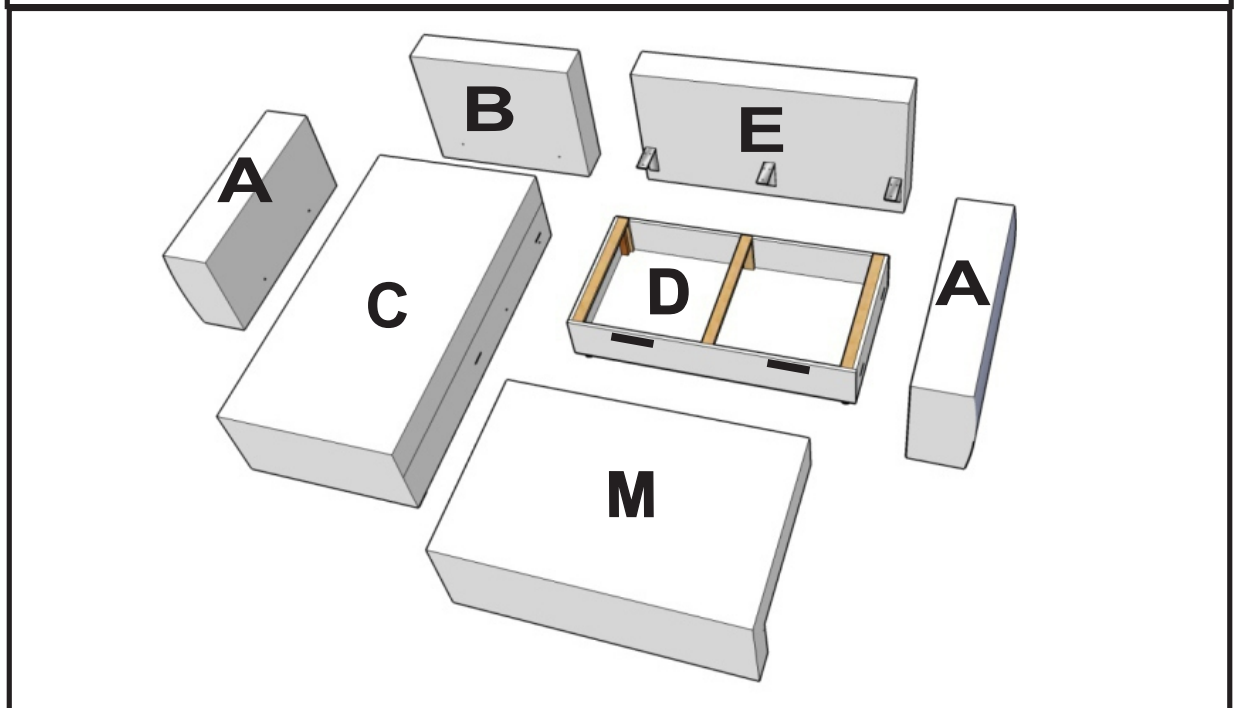

BELLA 2

- (DE) Montageanleitung
- (IT) Istruzioni di montaggio
- (PL) Instrukcja montażu
- (FR) Notice de montage
- (NL) Handleiding voor de montage
- (RO) Instrucțiuni de asamblare
- (GB) Assembly instructions
- (SK) Montážny návod
- (TR) Montaj talimatı
- (CZ) Montážní návod
- (RU) Инструкция по монтажу
- (HU) Szerelési útmutató

1:L

4 x (8x100) a	2 x (8x70) e	6 x M8 c	9 x (4x16) d	7 x 70 mm 50mm W	7 x (5x35) t	4 x (6x25) f	4 x (6x35) g
6 x z	4 x i	6 x k	6 x O8 b	7x y	1x 3	2x 2	1x 1
6x Q	6 x j						

1. BELLA 2-L

1. BELLA 2-L

BELLA 2

4 x (8x100) a	2 x (8x70) e	6 x M8 c	9 x (4x16) d	7 x 70 mm 50mm w	7 x (5x35) t	4 x (6x25) f	4 x (6x35) g
6 x z	4 x i	6 x k	6 x O8 b	7 x 58 mm y	1 x 3	2 x 2	1 x 1
6x Q	6x 50 mm j						

1. BELLA 2- R

1. BELLA 2- R