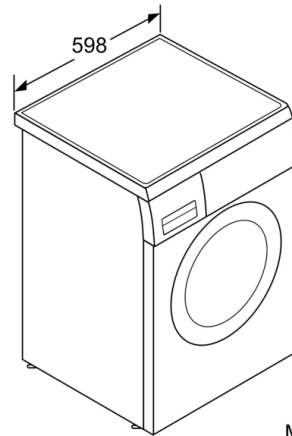

**Serie 6, Waschmaschine, unterbaufähig -
Frontlader, 8 kg, 1400 U/min.
WUU28T48**

Maße in mm

Maße in mm