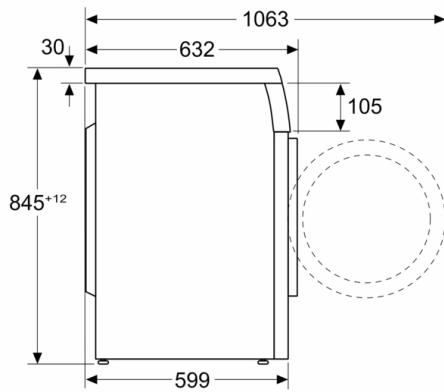

Technische Daten

Energieeffizienzklasse (EU 2017/1369): A
 Gewichteter Energieverbrauch in kWh pro 100 Waschzyklen im Programm eco 40-60 (EU 2017/1369): 46 kWh
 Maximale Kapazität in kg (EU 2017/1369): 8,0 kg
 Wasserverbrauch in Litern im eco-Programm pro Betriebszyklus (EU 2017/1369): 47 l
 Dauer des Programms eco 40-60 in Stunden und Minuten bei Nennkapazität (EU 2017/1369): 3:33 h
 Schleudereffizienzklasse des Programms eco 40-60 (EU 2017/1369): B
 Luftschallemissionsklasse (EU 2017/1369): A
 Luftschallemissionen (EU 2017/1369): 70 dB(A) re 1 pW
 Bauform: Standgerät
 Höhe der Arbeitsplatte: 25 mm
 Abmessungen des Gerätes: 845 x 598 x 599 mm
 Nettogewicht: 73,3 kg
 Anschlusswert: 2300 W
 Absicherung: 10 A
 Spannung: 220-240 V
 Frequenz: 50 Hz
 Länge Anschlusskabel: 160 cm
 Türanschlag: Links
 Rollen: Nein
 EAN-Nummer: 4242005365821
 Art der Installation: Unterbaugerät

Technische Informationen

- unterbaufähig
- Gerätemaße (H x B): 84.5 cm x 59.8 cm
- Gerätetiefe: 59.9 cm
- Gerätetiefe mit geöffneter Türe: 106.3 cm
- Unterbau-Abdeckplatte zum Schutz vor Feuchtigkeit als Sonderzubehör erhältlich

**Serie 6, Waschmaschine, unterbaufähig -
Frontlader, 8 kg, 1400 U/min.
WUU28T48**

Maße in mm

Maße in mm