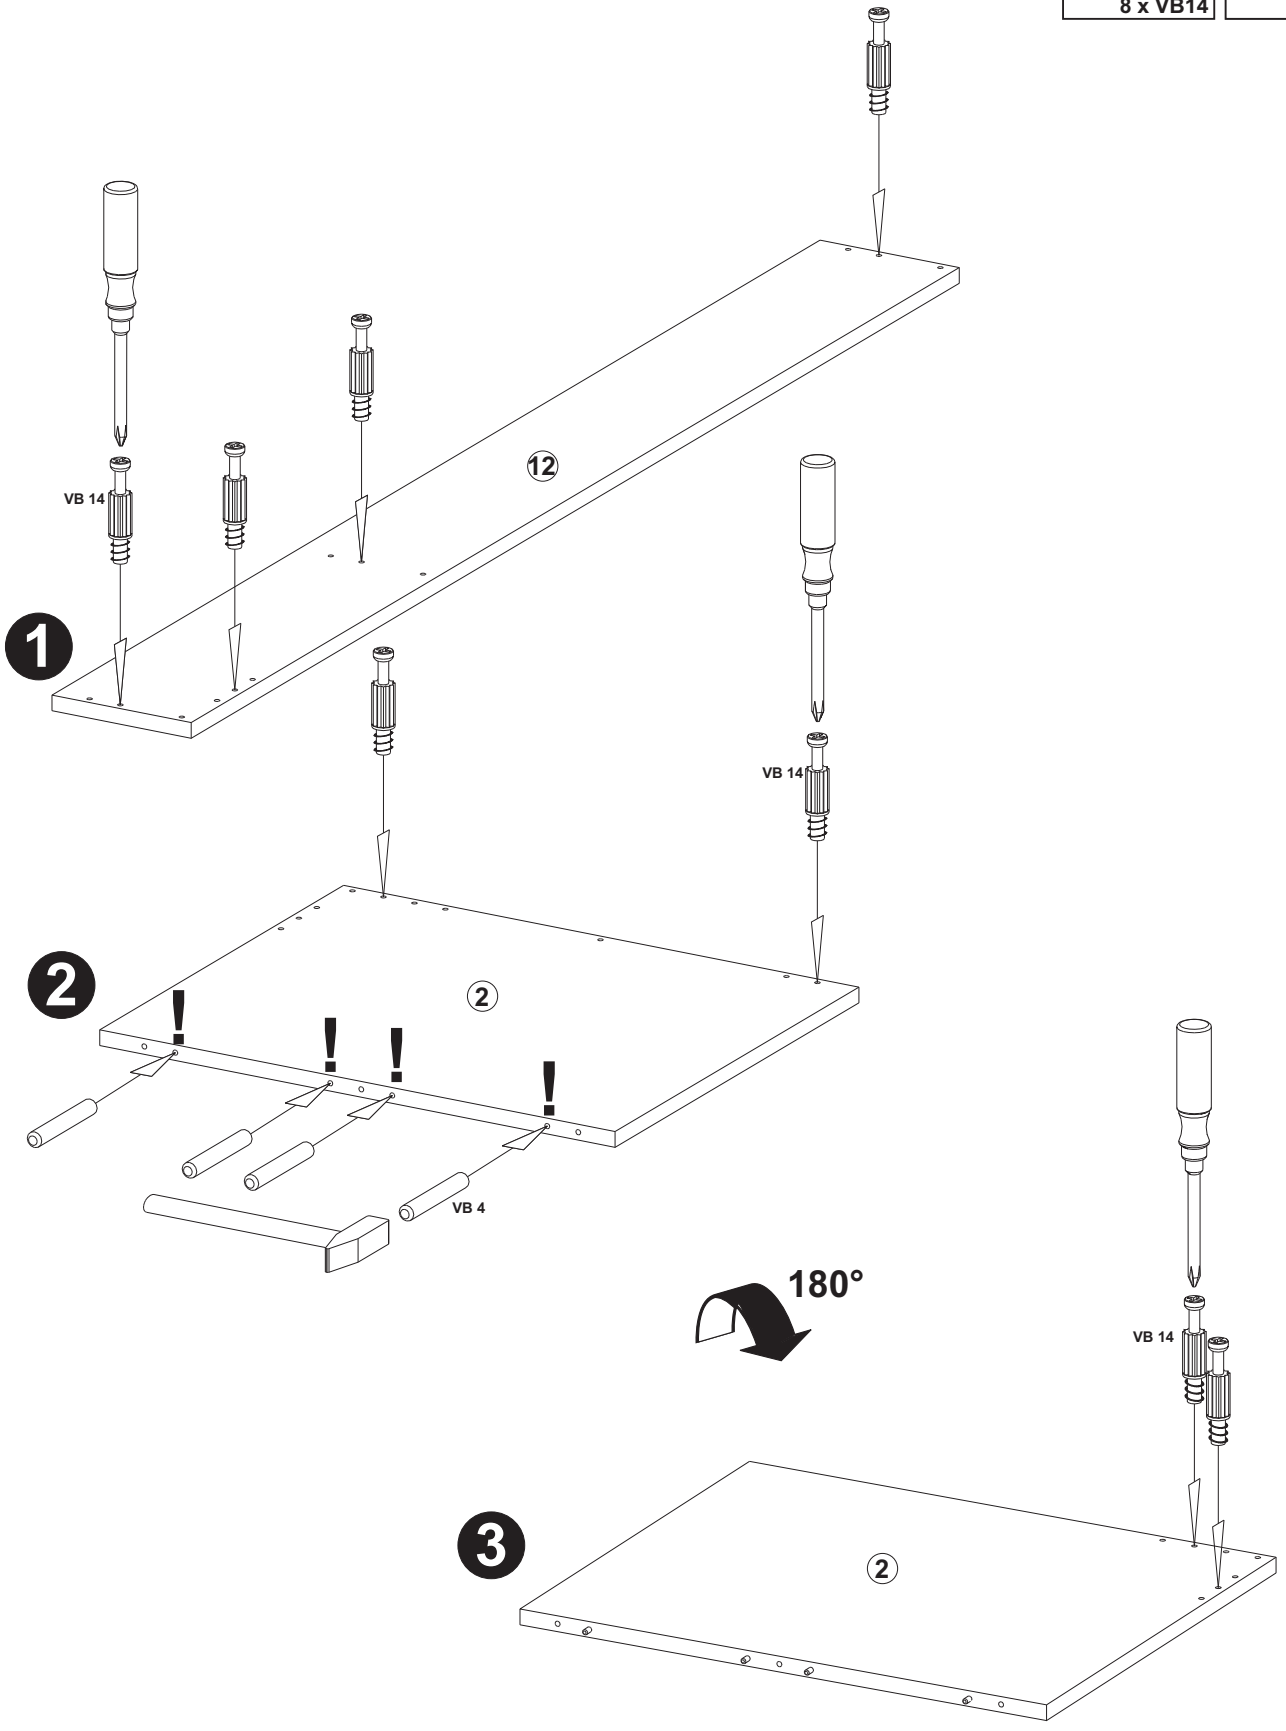

إرشادات التركيب

Monteringsvejledning
Instruções de montagem
Monteringsanvisning

Beschläge / fittings / Ferrures pour meubles / Herrajes / Guarnizioni / Крепления / Okucia / Kování /Kovanie / Vasalások / обков / Parçaları /okovje / Hang- en sluitwerk / helat / Oblo-ge / armături, balamale / Beslag / بعض التركيبات / Beslag / Guarnições / Beslag

Teile / article / Pièces / Piezas / Pezzi / части / Części / Díly / Diely / Alkatrészek / Детали / parçalar / dele / Onderdelen / osat / Dijelovi
 piese / Deler / والتجهيزات / Dele / Peças / Delar

B

8 x VB14 5,0x35
4 x VB4