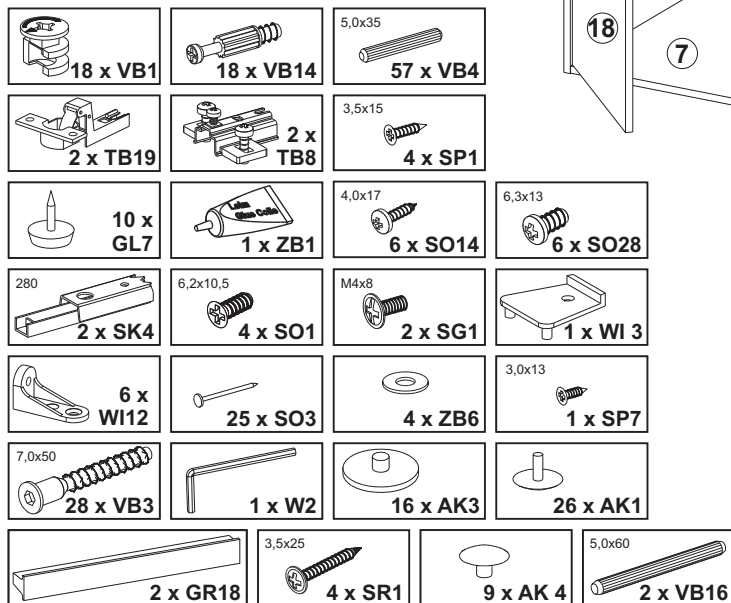

Montageanleitung
Assembly instruction
Instructions de montage
Instrucciones de montaje
Istruzioni per il montaggio
Руководство по монтажу
Instrukcja montażu
Montážní návod
Návod na montáž
Szerelési utasítás
Инструкция за монтаж
Kurulum Talimatları
Navodilo za montažo
Montagehandleiding
A s e n n u s o h j e
Upute o montaži
Instrucțiuni de montaj
Monteringsveiledning

إرشادات التركيب

Monteringsvejledning
Instruções de montagem
Monteringsanvisning

Beschläge / fittings / Ferrures pour meubles / Herrajes / Guarnizioni / Крепления / Okucia / Kování /Kovanie / Vasalások / обков / Parçaları /okovje / Hang- en sluitwerk / helat / Oblo-ge / armături, balamale / Beslag / بعض التركيبات / Beslag / Guarnições / Beslag

BOLTON
Art.-Nr. 3006-001

Sie benötigen:
You need:
Vous avez besoin de:
Necesita:
Le servono :
Вам потребуются:
Potrebujete:
Tarvitset:
Aveți nevoie de :
Du behøver:
سوف تحتاج إلى:

Potrzebne są:
Potřebujete:
Potrebujete:
Szükséges eszközök:
На Вас са Ви нужни:
Ihtiyaciniz:
U hebt nodig:
Trebate:
Du skal bruge:
Necesita de:
Du behøver: