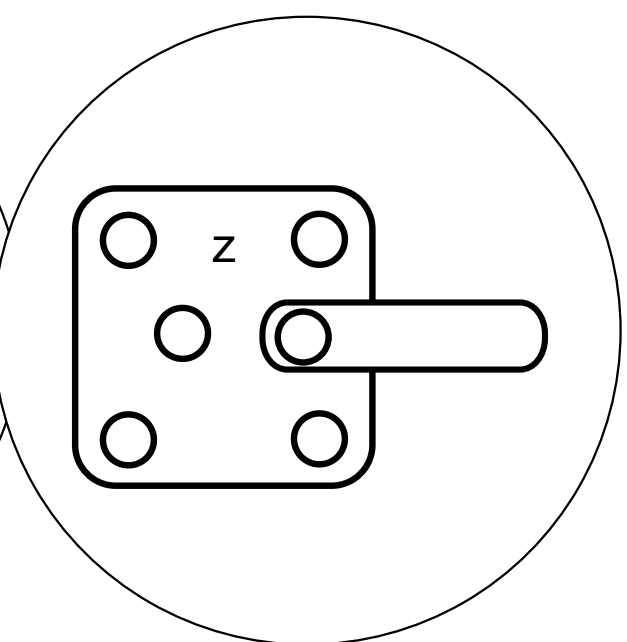

PALMERA / PALIANO / PAPAYA
8141-3000-8300
8100-3000-8142
2020-05/1

- | | | | |
|-----------|--|-----------|---|
| D | MONTAGEANLEITUNG
BEDIENUNGSANLEITUNG | GB | ASSEMBLY INSTRUCTIONS
INSTRUCTION MANUAL |
| NL | HANDLEIDING VOOR DE MONTAGE
GEBRUIKSAANWIJZING | PL | INSTRUKCJA MONTAŻU
INSTRUKCJA OBSŁUGI |
| TR | MONTAJ TALIMATI
KULLANIM KLAVUZU | RU | ИНСТРУКЦИЯ ПО МОНТАЖУ
ИНСТРУКЦИЯ ПО ЭКСПЛУАТАЦИИ |
| RO | INSTRUCȚIUNI DE INSTALARE
INSTRUCȚIUNI DE UTILIZARE | IT | ISTRUZIONI DI MONTAGGIO
MANUALE DI ISTRUZIONI |
| FR | NOTICE DE MONTAGE
MANUEL INSTRUCTIONS | SK | MONTÁŽNY NÁVOD
NÁVOD NA POUŽITIE |
| HU | KÖZGYŰLÉS UTASÍTÁSOK
KEZELÉSI UTASÍTÁS | CZ | MONTÁŽNÍ NÁVOD
NÁVOD K POUŽITÍ |
| SI | NAVODILA ZA MONTAŽO
NAVODILA ZA UPORABO | PT | INSTRUÇÕES DE MONTAGEM
MANUAL DO USUÁRIO |
| ES | INSTRUCCIONES DE MONTAJE
MANUAL DEL USUARIO | HR | UPUTE ZA MONTAŽU
UPUTE ZA UPOTREBU |

Name · Naam · Nazwa · Ísim · Название · Nume · Nome · Název · Názov · Názov · Název · Neve

PALMERA / PALIANO / PAPAYA

Typ · Type · Tip · Тип · Tipo · Típus

8141-3000-8300 / 8100-300-8142

v2

0019

0019

B