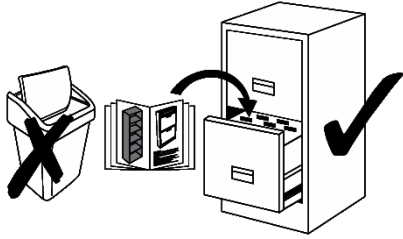

Name · Naam · Nazwa · Ísim · Название · Nume · Nome · Název · Názov · Názov · Název · Neve

PALMERA / PALIANO / PAPAYA

Typ · Type · Tip · Тип · Tipo · Típus

8141-3000-8300 / 8100-300-8142