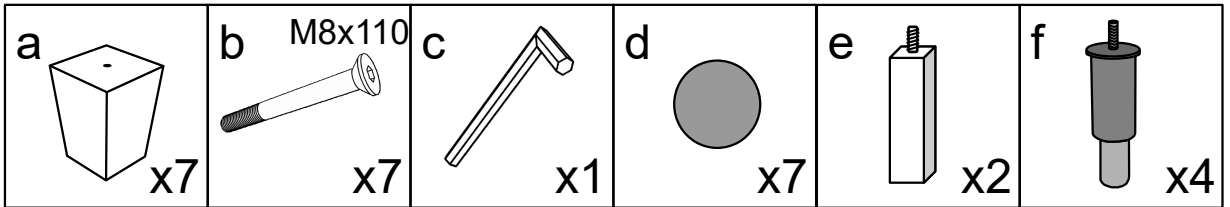

PALMERA / PALIANO / PAPAYA
8141-3000-8300
8100-3000-8142
2020-05/1

- | | | | |
|-----------|--|-----------|---|
| D | MONTAGEANLEITUNG
BEDIENUNGSANLEITUNG | GB | ASSEMBLY INSTRUCTIONS
INSTRUCTION MANUAL |
| NL | HANDLEIDING VOOR DE MONTAGE
GEBRUIKSAANWIJZING | PL | INSTRUKCJA MONTAŻU
INSTRUKCJA OBSŁUGI |
| TR | MONTAJ TALIMATI
KULLANIM KLAVUZU | RU | ИНСТРУКЦИЯ ПО МОНТАЖУ
ИНСТРУКЦИЯ ПО ЭКСПЛУАТАЦИИ |
| RO | INSTRUCȚIUNI DE INSTALARE
INSTRUCȚIUNI DE UTILIZARE | IT | ISTRUZIONI DI MONTAGGIO
MANUALE DI ISTRUZIONI |
| FR | NOTICE DE MONTAGE
MANUEL INSTRUCTIONS | SK | MONTÁŽNY NÁVOD
NÁVOD NA POUŽITIE |
| HU | KÖZGYŰLÉS UTASÍTÁSOK
KEZELÉSI UTASÍTÁS | CZ | MONTÁŽNÍ NÁVOD
NÁVOD K POUŽITÍ |
| SI | NAVODILA ZA MONTAŽO
NAVODILA ZA UPORABO | PT | INSTRUÇÕES DE MONTAGEM
MANUAL DO USUÁRIO |
| ES | INSTRUCCIONES DE MONTAJE
MANUAL DEL USUARIO | HR | UPUTE ZA MONTAŽU
UPUTE ZA UPOTREBU |

Name · Naam · Nazwa · Ísim · Название · Nume · Nome · Název · Názov · Názov · Název · Neve

PALMERA / PALIANO / PAPAYA

Typ · Type · Tip · Тип · Tipo · Típus

8141-3000-8300 / 8100-300-8142

v2

0019

0019

B