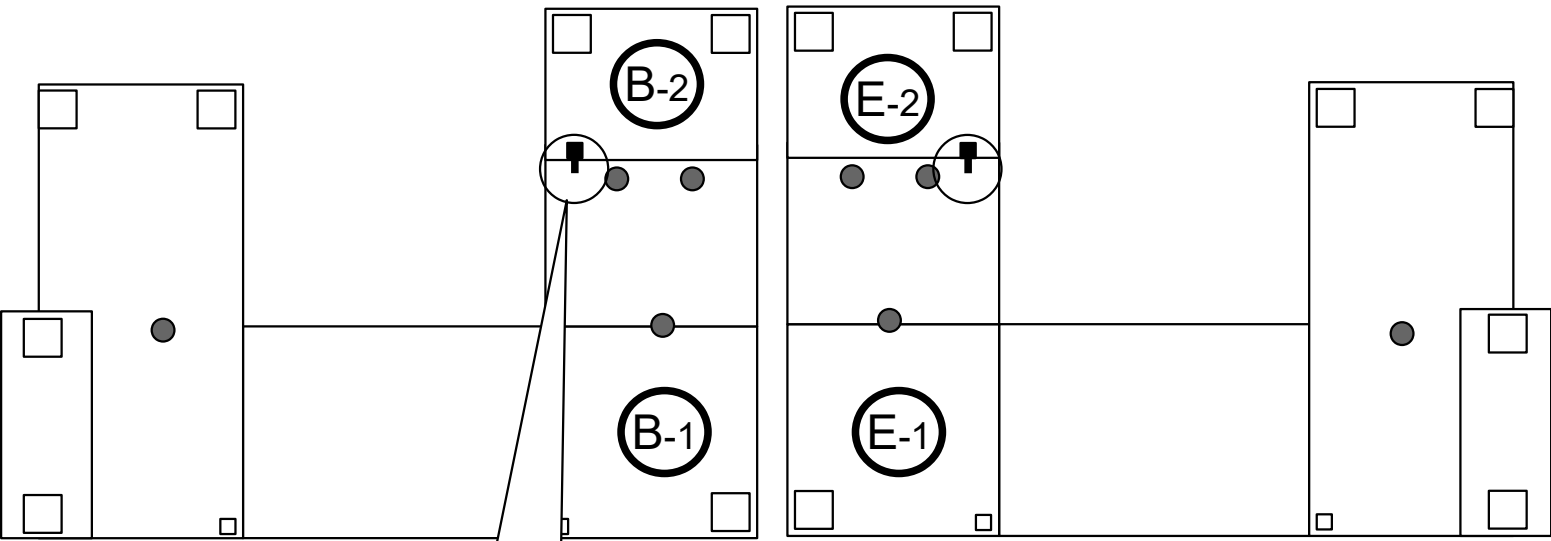

PALMERA / PALIANO / PAPAYA
8141-3000-8300
8100-3000-8142
2020-05/1

- | | | | |
|-----------|--|-----------|---|
| D | MONTAGEANLEITUNG
BEDIENUNGSANLEITUNG | GB | ASSEMBLY INSTRUCTIONS
INSTRUCTION MANUAL |
| NL | HANDLEIDING VOOR DE MONTAGE
GEBRUIKSAANWIJZING | PL | INSTRUKCJA MONTAŻU
INSTRUKCJA OBSŁUGI |
| TR | MONTAJ TALIMATI
KULLANIM KLAVUZU | RU | ИНСТРУКЦИЯ ПО МОНТАЖУ
ИНСТРУКЦИЯ ПО ЭКСПЛУАТАЦИИ |
| RO | INSTRUCȚIUNI DE INSTALARE
INSTRUCȚIUNI DE UTILIZARE | IT | ISTRUZIONI DI MONTAGGIO
MANUALE DI ISTRUZIONI |
| FR | NOTICE DE MONTAGE
MANUEL INSTRUCTIONS | SK | MONTÁŽNY NÁVOD
NÁVOD NA POUŽITIE |
| HU | KÖZGYŰLÉS UTASÍTÁSOK
KEZELÉSI UTASÍTÁS | CZ | MONTÁŽNÍ NÁVOD
NÁVOD K POUŽITÍ |
| SI | NAVODILA ZA MONTAŽO
NAVODILA ZA UPORABO | PT | INSTRUÇÕES DE MONTAGEM
MANUAL DO USUÁRIO |
| ES | INSTRUCCIONES DE MONTAJE
MANUAL DEL USUARIO | HR | UPUTE ZA MONTAŽU
UPUTE ZA UPOTREBU |

Name · Naam · Nazwa · Ísim · Название · Nume · Nome · Název · Názov · Názov · Název · Neve

PALMERA / PALIANO / PAPAYA

Typ · Type · Tip · Тип · Tipo · Típus

8141-3000-8300 / 8100-300-8142

v2

0019

0019

B