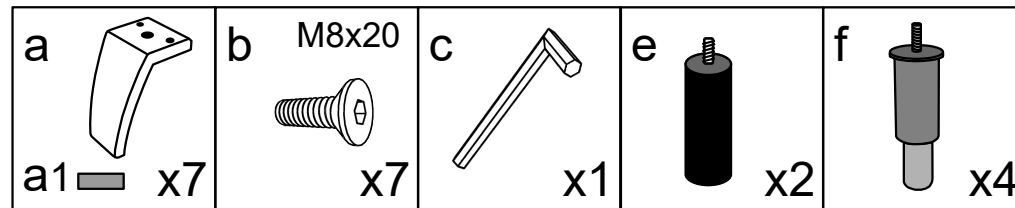

PALMERA / PALIANO / PAPAYA
8141-3000-8300
8100-3000-8142
2020-05/1

- | | | | |
|-----------|--|-----------|---|
| D | MONTAGEANLEITUNG
BEDIENUNGSANLEITUNG | GB | ASSEMBLY INSTRUCTIONS
INSTRUCTION MANUAL |
| NL | HANDLEIDING VOOR DE MONTAGE
GEBRUIKSAANWIJZING | PL | INSTRUKCJA MONTAŻU
INSTRUKCJA OBSŁUGI |
| TR | MONTAJ TALIMATI
KULLANIM KLAVUZU | RU | ИНСТРУКЦИЯ ПО МОНТАЖУ
ИНСТРУКЦИЯ ПО ЭКСПЛУАТАЦИИ |
| RO | INSTRUCȚIUNI DE INSTALARE
INSTRUCȚIUNI DE UTILIZARE | IT | ISTRUZIONI DI MONTAGGIO
MANUALE DI ISTRUZIONI |
| FR | NOTICE DE MONTAGE
MANUEL INSTRUCTIONS | SK | MONTÁŽNY NÁVOD
NÁVOD NA POUŽITIE |
| HU | KÖZGYŰLÉS UTASÍTÁSOK
KEZELÉSI UTASÍTÁS | CZ | MONTÁŽNÍ NÁVOD
NÁVOD K POUŽITÍ |
| SI | NAVODILA ZA MONTAŽO
NAVODILA ZA UPORABO | PT | INSTRUÇÕES DE MONTAGEM
MANUAL DO USUÁRIO |
| ES | INSTRUCCIONES DE MONTAJE
MANUAL DEL USUARIO | HR | UPUTE ZA MONTAŽU
UPUTE ZA UPOTREBU |

Name · Naam · Nazwa · Ísim · Название · Nume · Nome · Název · Názov · Názov · Název · Neve

PALMERA / PALIANO / PAPAYA

Typ · Type · Tip · Тип · Tipo · Típus

8141-3000-8300 / 8100-300-8142

v2

0019

0019

B