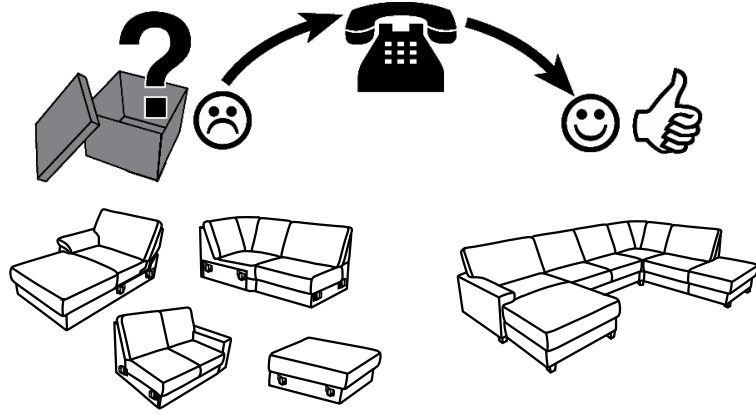

Name · Naam · Nazwa · Ísim · Название · Nume · Nome · Název · Názov · Názov · Název · Neve

PALMERA / PALIANO / PAPAYA

Typ · Type · Tip · Тип · Tipo · Típus

8141-3000-8300 / 8100-300-8142