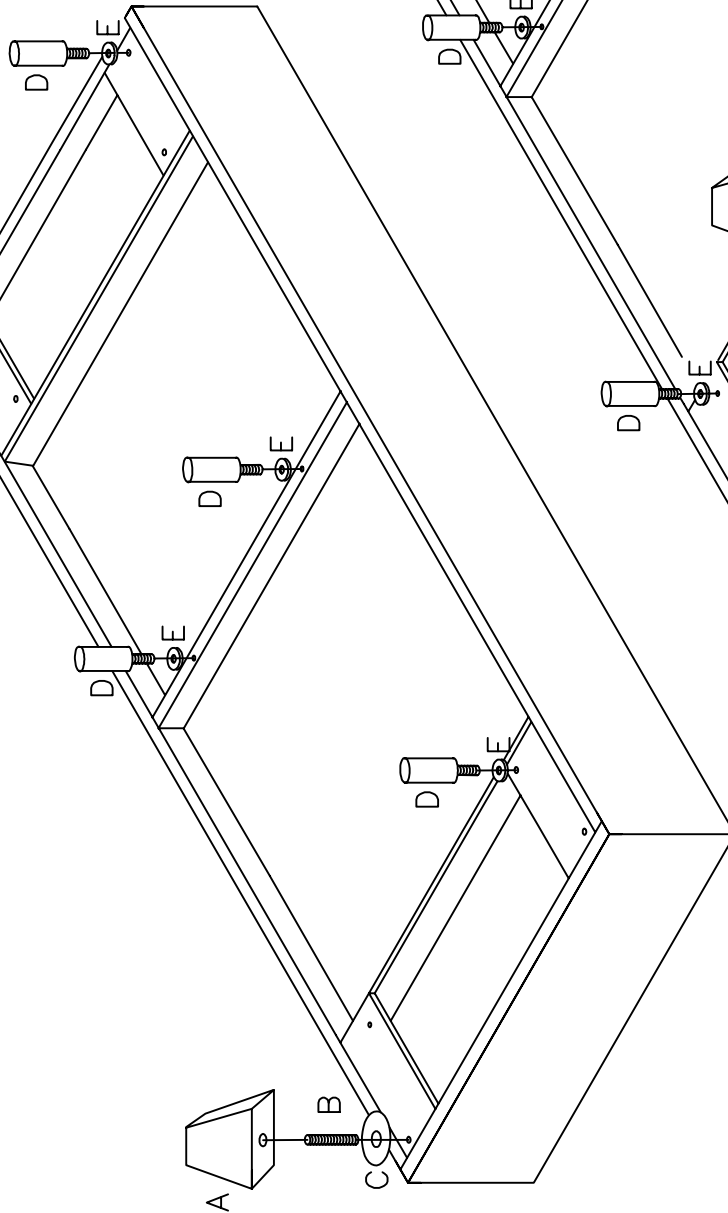

## Skala100

**D** Montageanleitung

**GB** Assembly instructions

**FR** Notice de montage

**NL** Handleiding voor de montage

**CZ** Montážní návod

**IT** Istruzioni di montaggio

**RO** Instrucțiuni de montaj

**RU** инструкция по сборке

**PL** Instrukcja montażu

**SK** Návod na montáž

**HU** Szerelési útmutató

**TR** Montaj talimatı

<b>Service • Assistenza • Dienstverlening • Serwis</b> <b>Servis • Szerviz • Сервисная служба</b>	
Name • Nom • Nome • Naam Nazwa • Jméno • Názov • Név Denumire • Ísim • Название	<b>Skala100 140</b>
Nr. • No. • N° • Номер • Č • Sz	<b>SH50</b>
Typ • Type • Tip • Típus • Tipo Тип	<b>BS G</b>

A	B	C	D	E	F	G
4x	4x 8x45	12x 8x40	8x	8x 8x50	8x 8x60	8x M8

A		4x
B		4x 8x45
C		4x 8x40
D		8x
E		8x 8x50

3.

Achtung! Schrauben nicht überdrehen  
 FR Attention! Ne serrez pas trop  
 CZ Dávej Pozor! Nepřetahujte  
 RO Ai Grija! Nu strângeți  
 PL Uwaga! Nie dokręcać zbyt mocno  
 HU Vigyázz! Ne húzza túl

GB Watch Out! Do not over tighten  
 NL Let Op! Niet te vast  
 IT Attento! Non stringere  
 RU Осторожно! Не затягивайте  
 SK Dávaj Pozor! Nepretahujte  
 TR Dikkat! Üzerinde sıkmayın

F		8x 8x60
C		8x 8x40
G		8x M8