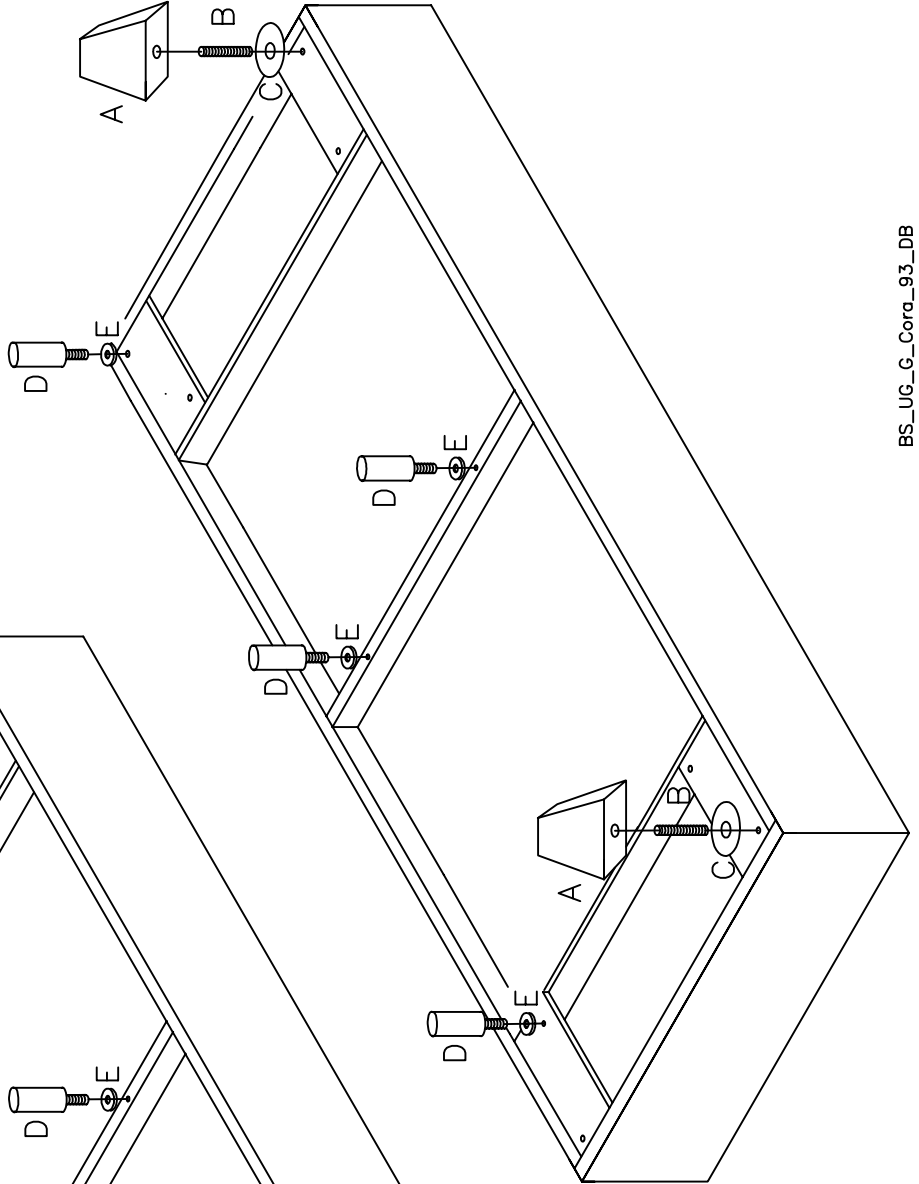

## Skala100

**D** Montageanleitung

**GB** Assembly instructions

**FR** Notice de montage

**NL** Handleiding voor de montage

**CZ** Montážní návod

**IT** Istruzioni di montaggio

**RO** Instrucțiuni de montaj

**RU** инструкция по сборке

**PL** Instrukcja montażu

**SK** Návod na montáž

**HU** Szerelési útmutató

**TR** Montaj talimatı

<b>Service • Assistenza • Dienstverlening • Serwis</b> <b>Servis • Szerviz • Сервисная служба</b>	
Name • Nom • Nome • Naam Nazwa • Jméno • Názov • Név Denumire • Ísim • Название	<b>Skala100 140</b>
Nr. • No. • N° • Номер • Č • Sz	<b>SH50</b>
Typ • Type • Tip • Típus • Tipo Тип	<b>BS G</b>

A	B	C	D	E	F	G
4x	4x 8x45	12x 8x40	8x	8x 8x50	8x 8x60	8x M8

A		4x
B		4x 8x45
C		4x 8x40
D		8x
E		8x 8x50

3.

Achtung! Schrauben nicht überdrehen  
 FR Attention! Ne serrez pas trop  
 CZ Dávej Pozor! Nepřetahujte  
 RO Ai Grija! Nu strângeți  
 PL Uwaga! Nie dokręcać zbyt mocno  
 HU Vigyázz! Ne húzza túl