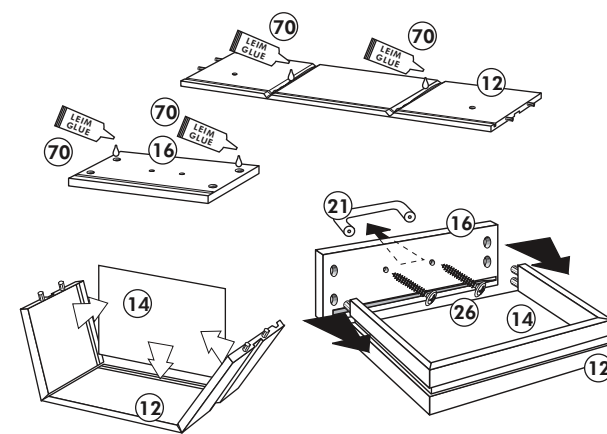

Unterschrank für Kochfeld mit Auszug

Nr. 012 Rev.00

A

B 2x

C

D

E

F

G

21 2x 	22 4x
36 12x 3,5 x 15 	23 4x Ø 3
39 4x 	27 24x 3,0 x 20
70 1x LEIM GLUE 	26 4x 4,0 x 30 M4
2x 14 	30 2x
1x 40 	29 2x Ø 10
1x 41 	45 4x M4 x 10
1x 7 	106 4x 4,0 x 30
1x 38 	63 4x 8 x 30