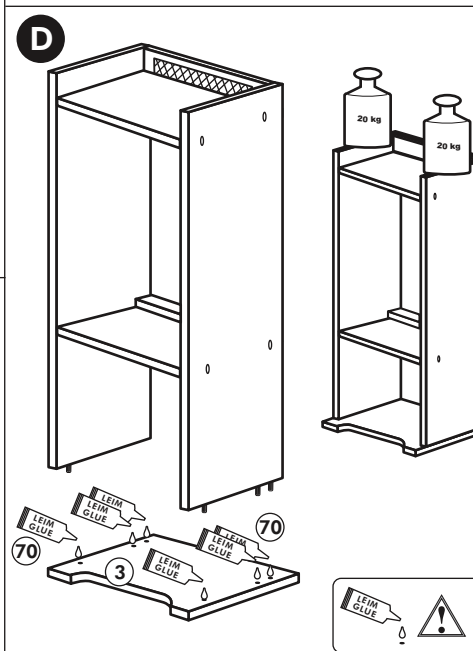

Back-/Kühlumbau 165cm

Nr. 318 Rev.00

22		8x
23		8x Ø 3
26		2x 4,0 x 30 M4
60		2x Ø 5
72		2x
21		1x
70		1x LEIM GLUE
71		2x
63		10x 8 x 30

5

6

Unterschrank ohne AP

Nr. 003 Rev.00

Unterschrank für Kochfeld mit Auszug