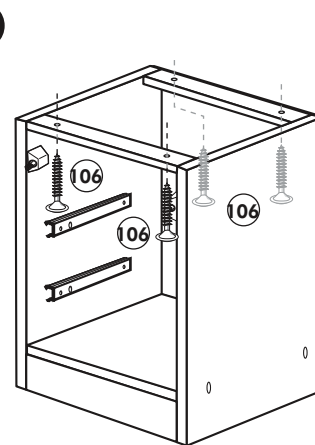

Unterschrank für Kochfeld mit Auszug

Nr. 012 Rev.00

A

B 2x

C

D

E

F

G

21 2x 	22 4x
36 12x 3,5 x 15 	23 4x Ø 3
39 4x 	27 24x 3,0 x 20
70 1x LEIM GLUE 	26 4x 4,0 x 30 M4
2x 14 	30 2x
1x 40 	29 2x Ø 10
1x 41 	45 4x M4 x 10
1x 7 	106 4x 4,0 x 30
1x 38 	63 4x 8 x 30