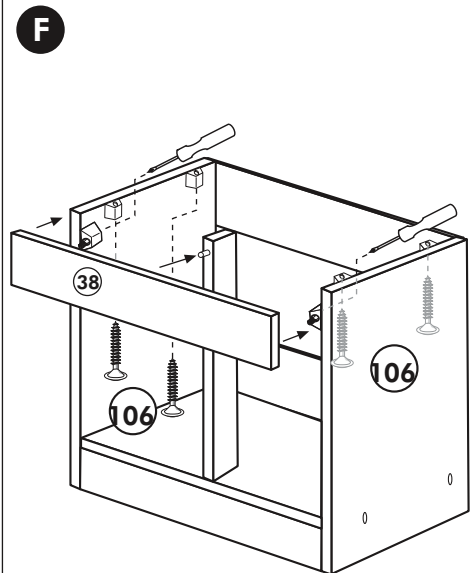

Spüle-Unterschrank

Nr. 401 Rev.00