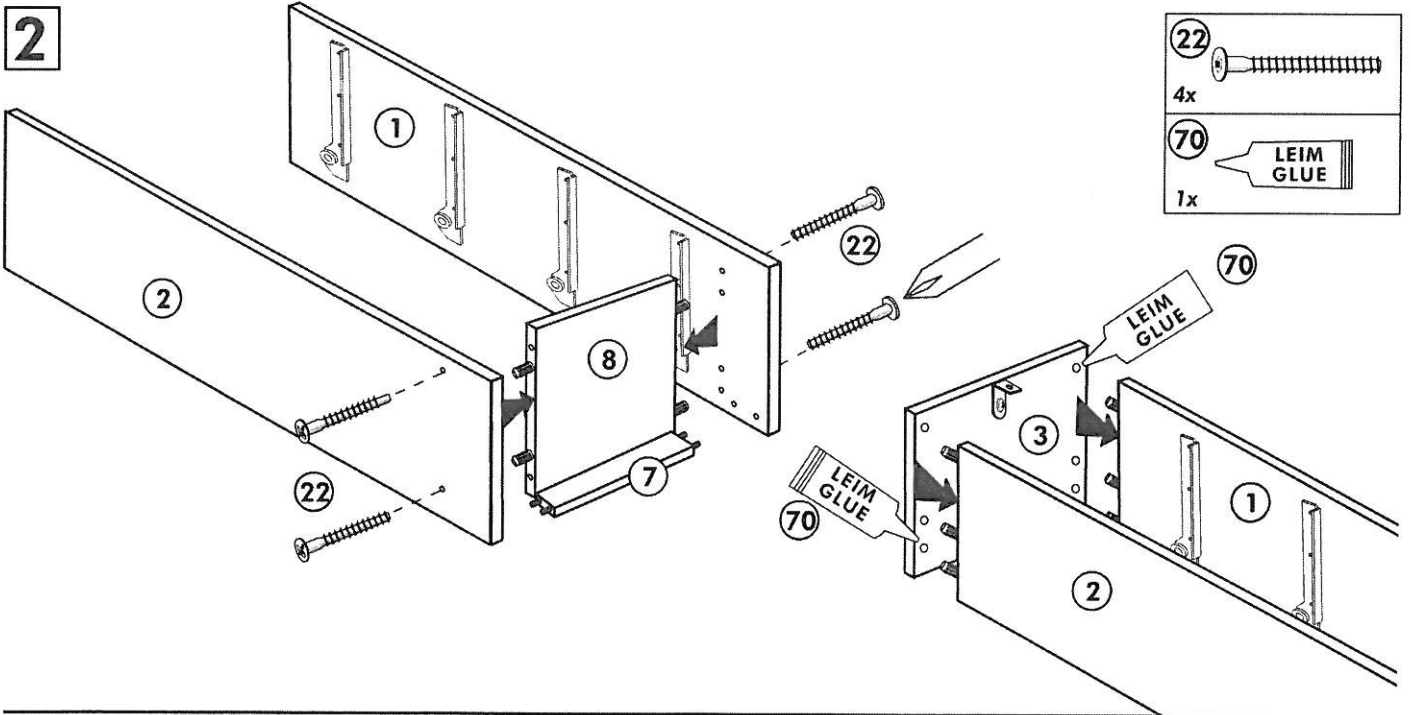

Back-/Kühlumbau 165cm

Nr. 318 Rev.00

22		8x
23		8x Ø 3
26		2x 4,0 x 30 M4
60		2x Ø 5
72		2x
21		1x
70		1x LEIM GLUE
71		2x
63		10x 8 x 30

5

6

Unterschrank ohne AP

Nr. 003 Rev.00

Unterschrank für Kochfeld mit Auszug