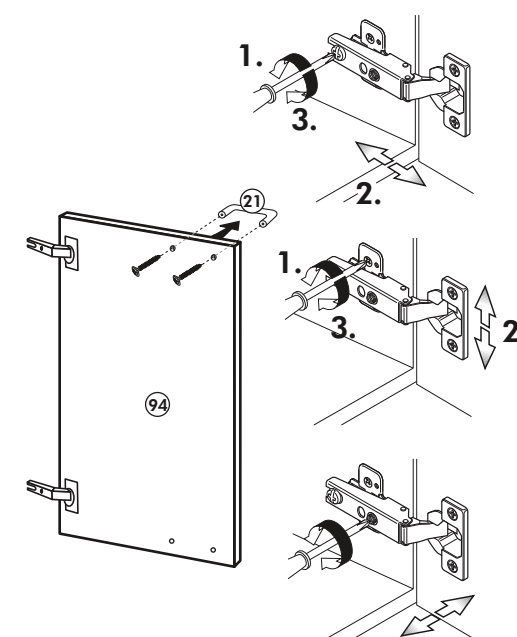

Back-/Kühlumbau 165cm

Nr. 318 Rev.00

22		8x
23		8x Ø 3
26		2x 4,0 x 30 M4
60		2x Ø 5
72		2x
21		1x
70		1x LEIM GLUE
71		2x
63		10x 8 x 30

5

6

Unterschrank ohne AP

Nr. 003 Rev.00

Unterschrank für Kochfeld mit Auszug