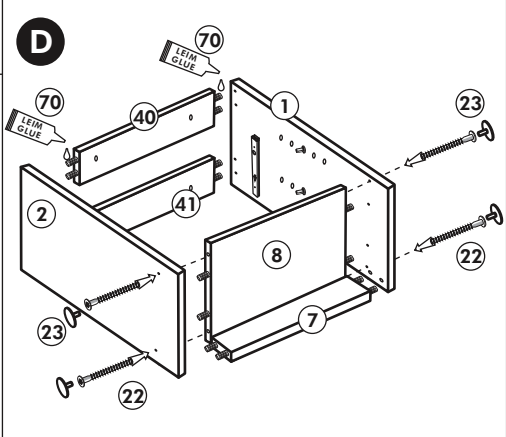

Back-/Kühlumbau 165cm

Nr. 318 Rev.00

22		8x
23		8x Ø 3
26		2x 4,0 x 30 M4
60		2x Ø 5
72		2x
21		1x
70		1x LEIM GLUE
71		2x
63		10x 8 x 30

5

6

Unterschrank ohne AP

Nr. 003 Rev.00

Unterschrank für Kochfeld mit Auszug

21 2x 	22 4x
36 12x 3,5 x 15 	23 4x Ø 3
39 4x 	27 24x 3,0 x 20
70 1x LEIM GLUE 	26 4x 4,0 x 30 M4
2x 14 	30 2x
1x 40 	29 2x Ø 10
1x 41 	45 4x M4 x 10
1x 7 	106 4x 4,0 x 30
1x 38 	63 4x 8 x 30

Spüle-Unterschrank