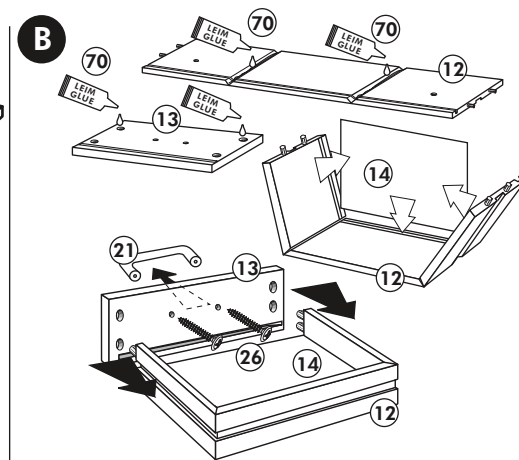

Back-/Kühlumbau 165cm

Nr. 318 Rev.00

22		8x
23		8x Ø 3
26		2x 4,0 x 30 M4
60		2x Ø 5
72		2x
21		1x
70		1x LEIM GLUE
71		2x
63		10x 8 x 30

5

6

Unterschrank ohne AP

Nr. 003 Rev.00

Unterschrank für Kochfeld mit Auszug

21 2x 	22 4x
36 12x 3,5 x 15 	23 4x Ø 3
39 4x 	27 24x 3,0 x 20
70 1x LEIM GLUE 	26 4x 4,0 x 30 M4
2x 14 	30 2x
1x 40 	29 2x Ø 10
1x 41 	45 4x M4 x 10
1x 7 	106 4x 4,0 x 30
1x 38 	63 4x 8 x 30

Spüle-Unterschrank