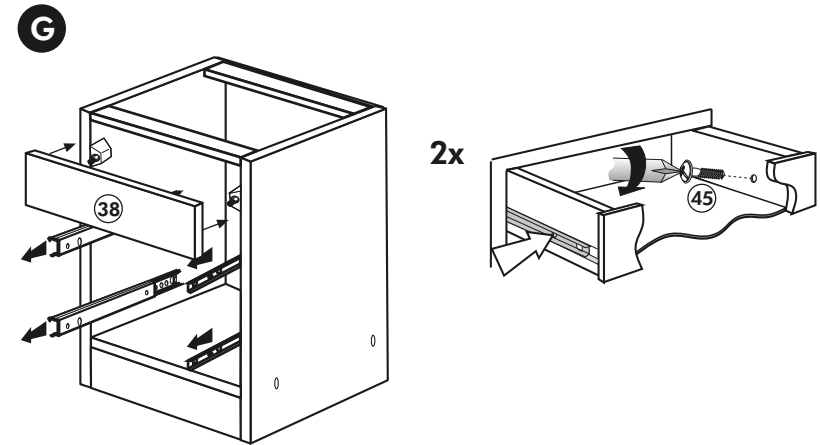

21 2x 	22 4x
36 12x 3,5 x 15 	23 4x Ø 3
39 4x 	27 24x 3,0 x 20
70 1x LEIM GLUE 	26 4x 4,0 x 30 M4
2x 14 	30 2x
1x 40 	29 2x Ø 10
1x 41 	45 4x M4 x 10
1x 7 	106 4x 4,0 x 30
1x 38 	63 4x 8 x 30

Spüle-Unterschrank