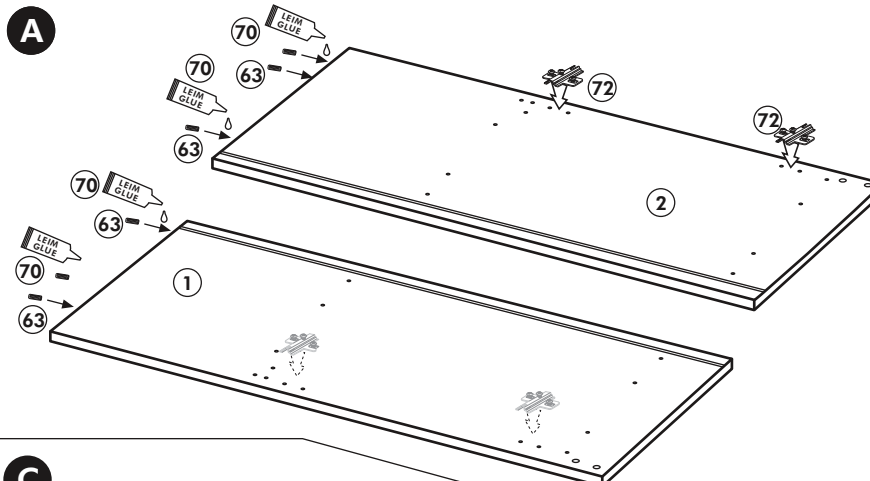

Back-/Kühlumbau 165cm

Nr. 318 Rev.00

22		8x
23		8x Ø 3
26		2x 4,0 x 30 M4
60		2x Ø 5
72		2x
21		1x
70		1x LEIM GLUE
71		2x
63		10x 8 x 30

5

6

Unterschrank ohne AP

Nr. 003 Rev.00

Unterschrank für Kochfeld mit Auszug

21 2x 	22 4x
36 12x 3,5 x 15 	23 4x Ø 3
39 4x 	27 24x 3,0 x 20
70 1x LEIM GLUE 	26 4x 4,0 x 30 M4
2x 14 	30 2x
1x 40 	29 2x Ø 10
1x 41 	45 4x M4 x 10
1x 7 	106 4x 4,0 x 30
1x 38 	63 4x 8 x 30

Spüle-Unterschrank