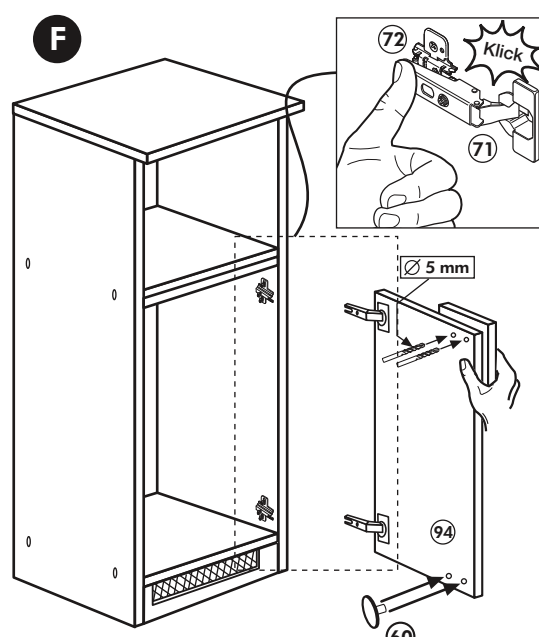

Back-/Kühlumbau 165cm

Nr. 318 Rev.00

22		8x
23		8x Ø 3
26		2x 4,0 x 30 M4
60		2x Ø 5
72		2x
21		1x
70		1x LEIM GLUE
71		2x
63		10x 8 x 30

5

6

Unterschrank ohne AP

Nr. 003 Rev.00

Unterschrank für Kochfeld mit Auszug