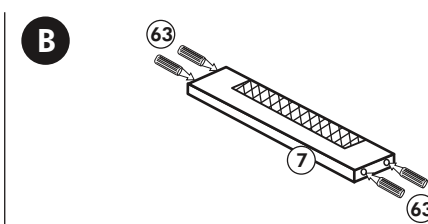

Back-/Kühlumbau 165cm

Nr. 318 Rev.00

22		8x
23		8x Ø 3
26		2x 4,0 x 30 M4
60		2x Ø 5
72		2x
21		1x
70		1x LEIM GLUE
71		2x
63		10x 8 x 30

5

6

Unterschrank ohne AP

Nr. 003 Rev.00

Unterschrank für Kochfeld mit Auszug

21 2x 	22 4x
36 12x 3,5 x 15 	23 4x Ø 3
39 4x 	27 24x 3,0 x 20
70 1x LEIM GLUE 	26 4x 4,0 x 30 M4
2x 14 	30 2x
1x 40 	29 2x Ø 10
1x 41 	45 4x M4 x 10
1x 7 	106 4x 4,0 x 30
1x 38 	63 4x 8 x 30

Spüle-Unterschrank