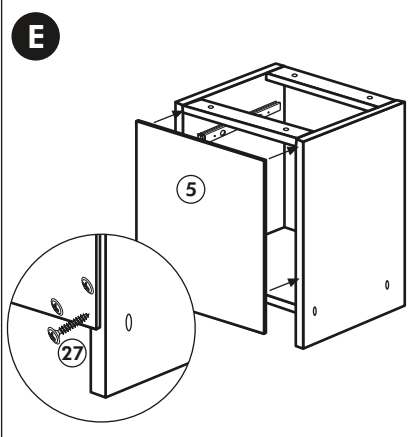

Back-/Kühlumbau 165cm

Nr. 318 Rev.00

22		8x
23		8x Ø 3
26		2x 4,0 x 30 M4
60		2x Ø 5
72		2x
21		1x
70		1x LEIM GLUE
71		2x
63		10x 8 x 30

5

6

Unterschrank ohne AP

Nr. 003 Rev.00

Unterschrank für Kochfeld mit Auszug