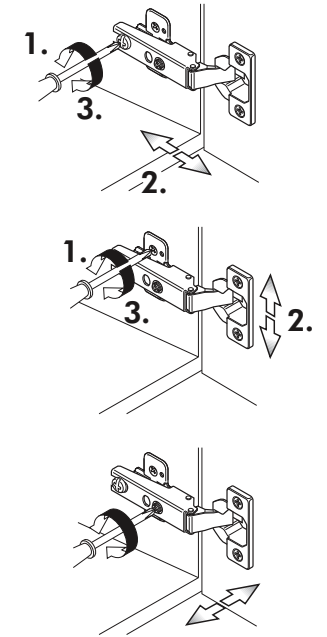

Back-/Kühlumbau 165cm

Nr. 318 Rev.00

22		8x
23		8x Ø 3
26		2x 4,0 x 30 M4
60		2x Ø 5
72		2x
21		1x
70		1x LEIM GLUE
71		2x
63		10x 8 x 30

5

6

Unterschrank ohne AP

Nr. 003 Rev.00

Unterschrank für Kochfeld mit Auszug