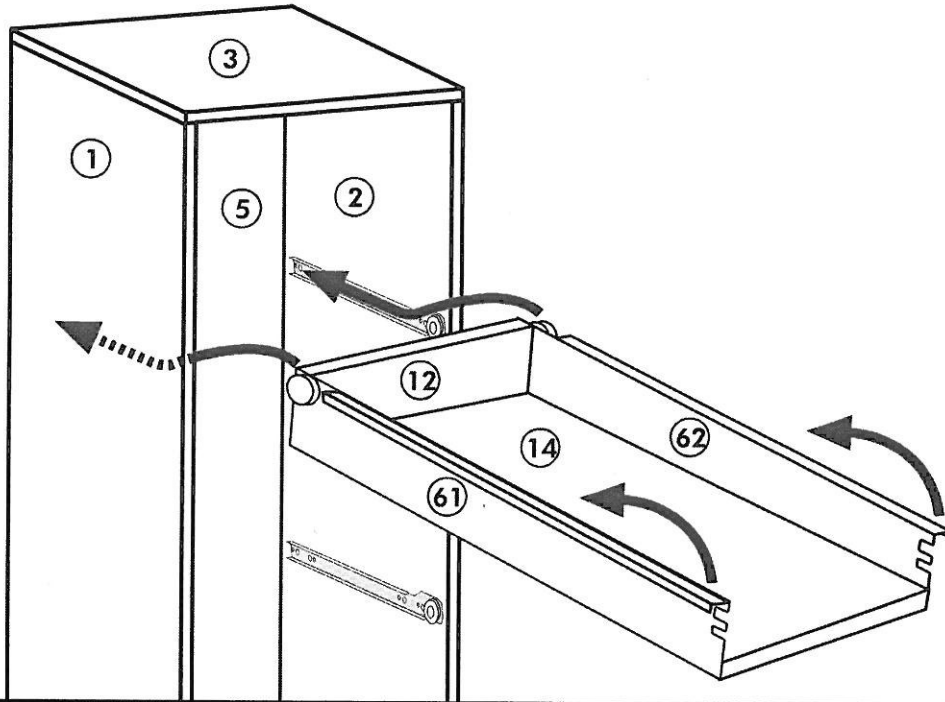

Back-/Kühlumbau 165cm

Nr. 318 Rev.00

22		8x
23		8x Ø 3
26		2x 4,0 x 30 M4
60		2x Ø 5
72		2x
21		1x
70		1x LEIM GLUE
71		2x
63		10x 8 x 30

5

6

Unterschrank ohne AP

Nr. 003 Rev.00

Unterschrank für Kochfeld mit Auszug

21 2x 	22 4x
36 12x 3,5 x 15 	23 4x Ø 3
39 4x 	27 24x 3,0 x 20
70 1x LEIM GLUE 	26 4x 4,0 x 30 M4
2x 14 	30 2x
1x 40 	29 2x Ø 10
1x 41 	45 4x M4 x 10
1x 7 	106 4x 4,0 x 30
1x 38 	63 4x 8 x 30

Spüle-Unterschrank