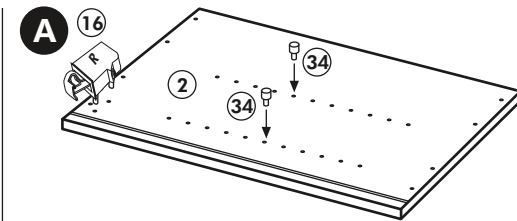

21 2x 	22 4x
36 12x 3,5 x 15 	23 4x Ø 3
39 4x 	27 24x 3,0 x 20
70 1x LEIM GLUE 	26 4x 4,0 x 30 M4
2x 14 	30 2x
1x 40 	29 2x Ø 10
1x 41 	45 4x M4 x 10
1x 7 	106 4x 4,0 x 30
1x 38 	63 4x 8 x 30

Spüle-Unterschrank

Nr. 401 Rev.00

Hängeschrank

Nr. 101 Rev.00

68 2x 	23 8x
34 4x 	27 8x 3,0 x 20
28 4x Ø 10 	26 2x 4,0 x 30 M4 x 30
60 2x Ø 5 	15 1x
22 8x 	16 1x
46 2x 	69 2x
21 1x 	42 2x

Klapplift Hängeschrank

Nr. 111 Rev.00

23 8x Ø 3	42 3x	77 16x 6,3 x 11	2x E
27 18x 3,0 x 20	56 3x	72 3x	
26 2x 4,0 x 30 M4	21 1x	A 1x	
15 1x	68 2x	B 1x	
16 1x	34 4x	C 1x	
69 2x	22 8x	D 1x	