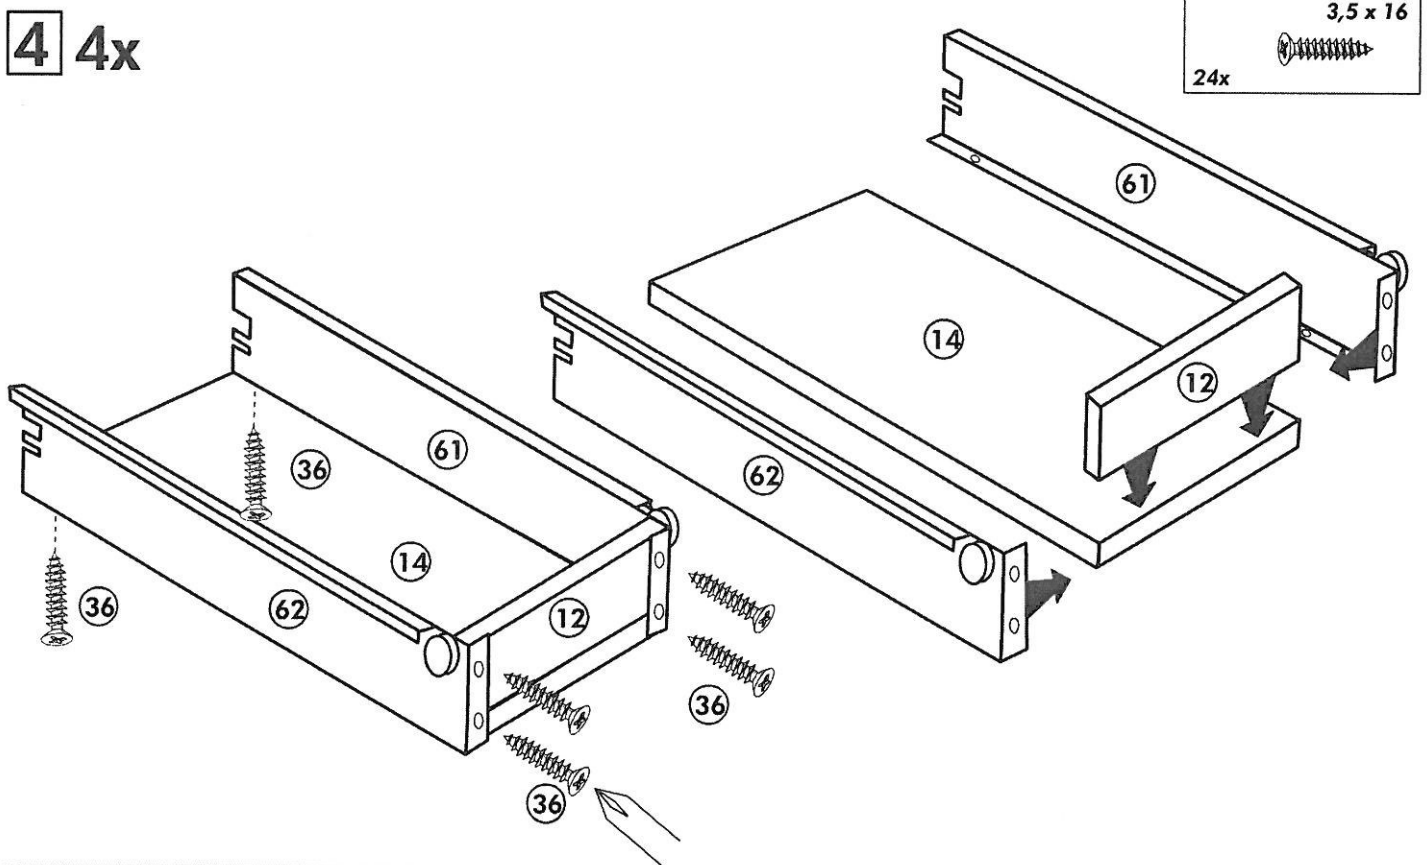

Back-/Kühlumbau 165cm

Nr. 318 Rev.00

22		8x
23		8x Ø 3
26		2x 4,0 x 30 M4
60		2x Ø 5
72		2x
21		1x
70		1x LEIM GLUE
71		2x
63		10x 8 x 30

5

6

Unterschrank ohne AP

Nr. 003 Rev.00

Unterschrank für Kochfeld mit Auszug

21 2x 	22 4x
36 12x 3,5 x 15 	23 4x Ø 3
39 4x 	27 24x 3,0 x 20
70 1x LEIM GLUE 	26 4x 4,0 x 30 M4
2x 14 	30 2x
1x 40 	29 2x Ø 10
1x 41 	45 4x M4 x 10
1x 7 	106 4x 4,0 x 30
1x 38 	63 4x 8 x 30

Spüle-Unterschrank