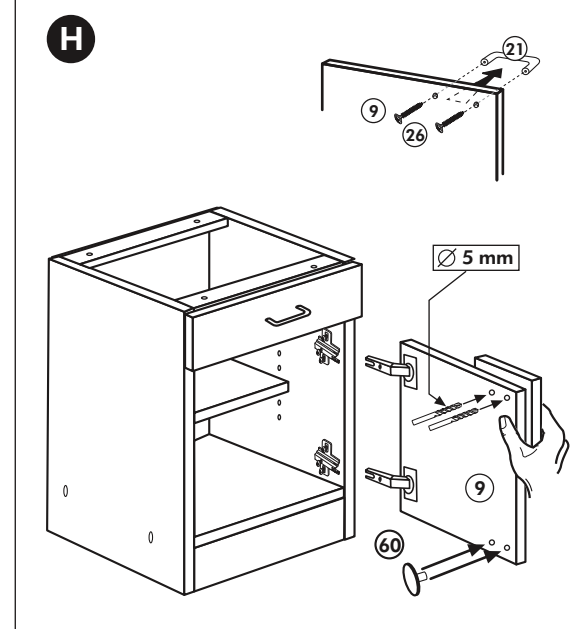

Back-/Kühlumbau 165cm

Nr. 318 Rev.00

22		8x
23		8x Ø 3
26		2x 4,0 x 30 M4
60		2x Ø 5
72		2x
21		1x
70		1x LEIM GLUE
71		2x
63		10x 8 x 30

5

6

Unterschrank ohne AP

Nr. 003 Rev.00

Unterschrank für Kochfeld mit Auszug