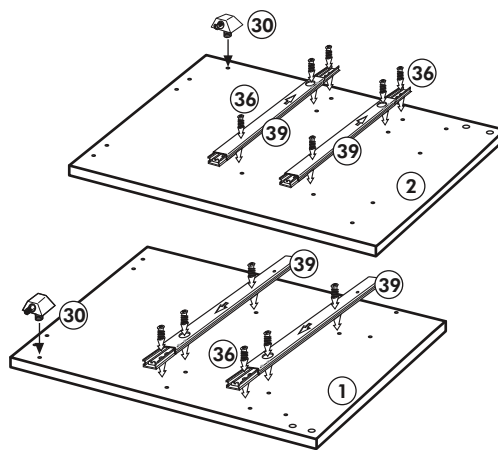

Unterschrank für Kochfeld mit Auszug

Nr. 012 Rev.00

A

B 2x

C

D

E

F

G

21 2x 	22 4x
36 12x 3,5 x 15 	23 4x Ø 3
39 4x 	27 24x 3,0 x 20
70 1x LEIM GLUE 	26 4x 4,0 x 30 M4
2x 14 	30 2x
1x 40 	29 2x Ø 10
1x 41 	45 4x M4 x 10
1x 7 	106 4x 4,0 x 30
1x 38 	63 4x 8 x 30