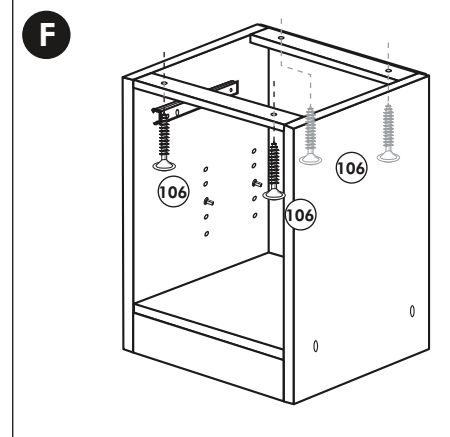

Back-/Kühlumbau 165cm

Nr. 318 Rev.00

22		8x
23		8x Ø 3
26		2x 4,0 x 30 M4
60		2x Ø 5
72		2x
21		1x
70		1x LEIM GLUE
71		2x
63		10x 8 x 30

5

6

Unterschrank ohne AP

Nr. 003 Rev.00

Unterschrank für Kochfeld mit Auszug