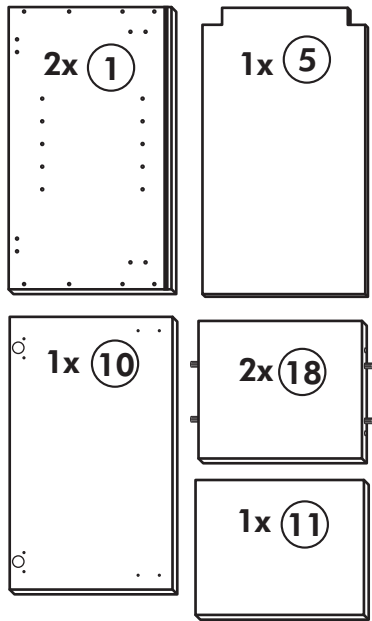

21 2x 	22 4x
36 12x 3,5 x 15 	23 4x Ø 3
39 4x 	27 24x 3,0 x 20
70 1x LEIM GLUE 	26 4x 4,0 x 30 M4
2x 14 	30 2x
1x 40 	29 2x Ø 10
1x 41 	45 4x M4 x 10
1x 7 	106 4x 4,0 x 30
1x 38 	63 4x 8 x 30

Spüle-Unterschrank

Nr. 401 Rev.00

Hängeschrank

Nr. 101 Rev.00

68 2x 	23 8x
34 4x 	27 8x 3,0 x 20
28 4x Ø 10 	26 2x 4,0 x 30 M4 x 30
60 2x Ø 5 	15 1x
22 8x 	16 1x
46 2x 	69 2x
21 1x 	42 2x

Klapplift Hängeschrank

Nr. 111 Rev.00

23 8x Ø 3	42 3x	77 16x 6,3 x 11	2x E
27 18x 3,0 x 20	56 3x	72 3x	
26 2x 4,0 x 30 M4	21 1x	A 1x	
15 1x	68 2x	B 1x	
16 1x	34 4x	C 1x	
69 2x	22 8x	D 1x	