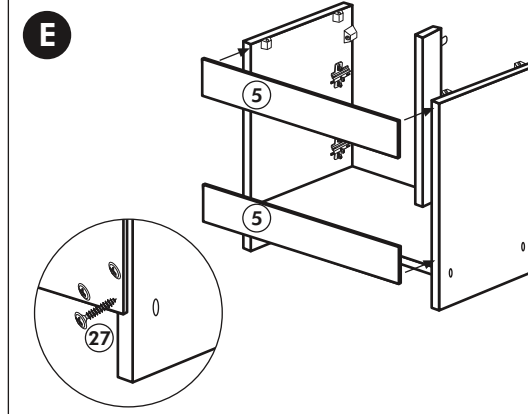

Spüle-Unterschrank

Nr. 401 Rev.00