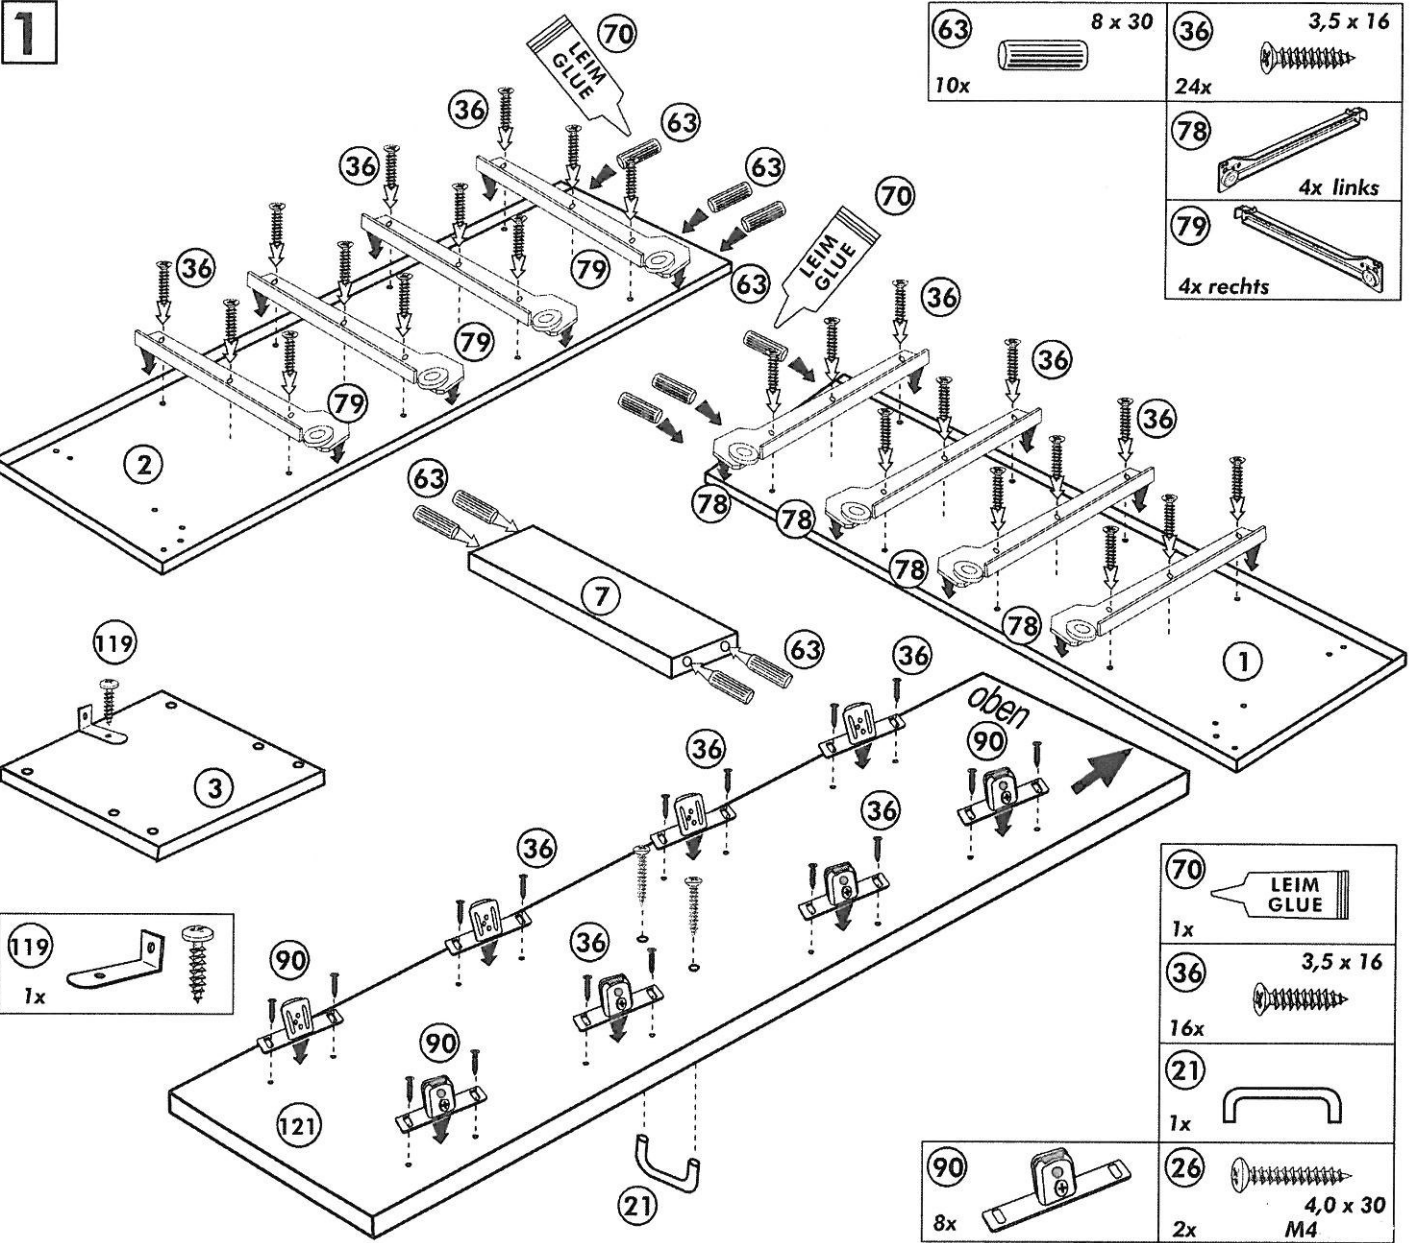

Back-/Kühlumbau 165cm

Nr. 318 Rev.00

22		8x
23		8x Ø 3
26		2x 4,0 x 30 M4
60		2x Ø 5
72		2x
21		1x
70		1x LEIM GLUE
71		2x
63		10x 8 x 30

5

6

Unterschrank ohne AP

Nr. 003 Rev.00

Unterschrank für Kochfeld mit Auszug

21 2x 	22 4x
36 12x 3,5 x 15 	23 4x Ø 3
39 4x 	27 24x 3,0 x 20
70 1x LEIM GLUE 	26 4x 4,0 x 30 M4
2x 14 	30 2x
1x 40 	29 2x Ø 10
1x 41 	45 4x M4 x 10
1x 7 	106 4x 4,0 x 30
1x 38 	63 4x 8 x 30

Spüle-Unterschrank

23 8x Ø 3	42 3x	77 16x 6,3 x 11	2x E
27 18x 3,0 x 20	56 3x	72 3x	
26 2x 4,0 x 30 M4	21 1x	A 1x	
15 1x	68 2x	B 1x	
16 1x	34 4x	C 1x	
69 2x	22 8x	D 1x	