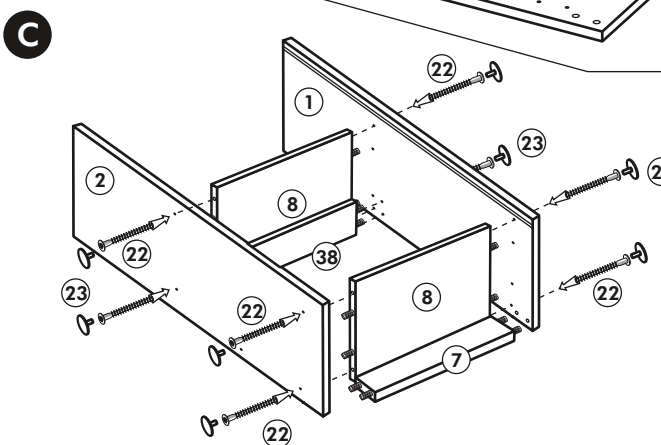

Back-/Kühlumbau 165cm

Nr. 318 Rev.00

22		8x
23		8x Ø 3
26		2x 4,0 x 30 M4
60		2x Ø 5
72		2x
21		1x
70		1x LEIM GLUE
71		2x
63		10x 8 x 30

5

6

Unterschrank ohne AP

Nr. 003 Rev.00

Unterschrank für Kochfeld mit Auszug