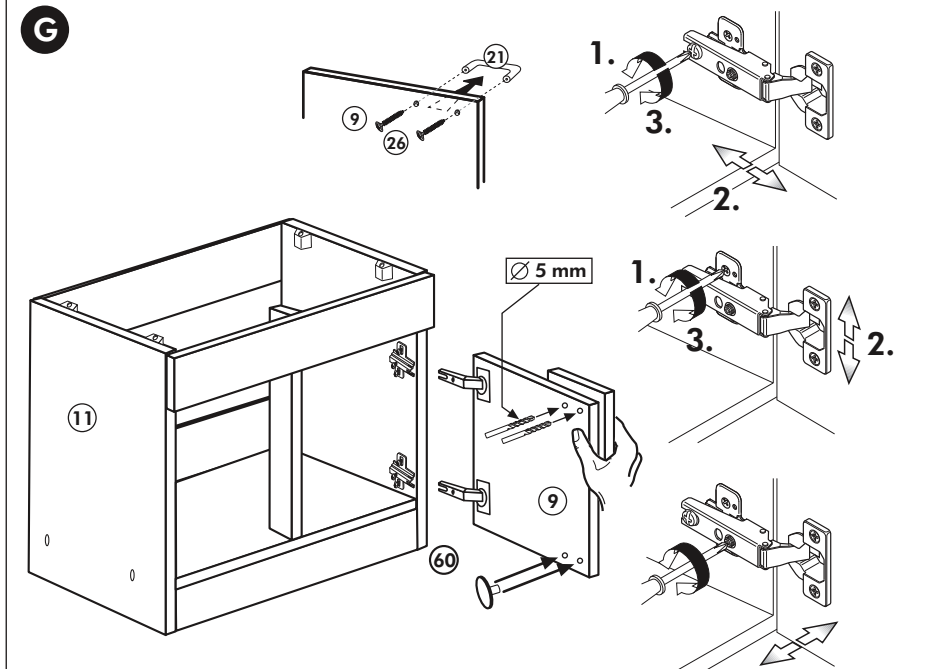

Spüle-Unterschrank

Nr. 401 Rev.00