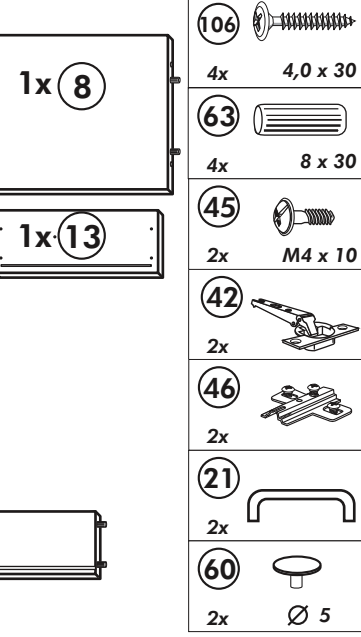

Back-/Kühlumbau 165cm

Nr. 318 Rev.00

22		8x
23		8x Ø 3
26		2x 4,0 x 30 M4
60		2x Ø 5
72		2x
21		1x
70		1x LEIM GLUE
71		2x
63		10x 8 x 30

5

6

Unterschrank ohne AP

Nr. 003 Rev.00

Unterschrank für Kochfeld mit Auszug

21 2x 	22 4x
36 12x 3,5 x 15 	23 4x Ø 3
39 4x 	27 24x 3,0 x 20
70 1x LEIM GLUE 	26 4x 4,0 x 30 M4
2x 14 	30 2x
1x 40 	29 2x Ø 10
1x 41 	45 4x M4 x 10
1x 7 	106 4x 4,0 x 30
1x 38 	63 4x 8 x 30

Spüle-Unterschrank

23 8x Ø 3	42 3x	77 16x 6,3 x 11	2x E
27 18x 3,0 x 20	56 3x	72 3x	
26 2x 4,0 x 30 M4	21 1x	A 1x	
15 1x	68 2x	B 1x	
16 1x	34 4x	C 1x	
69 2x	22 8x	D 1x	