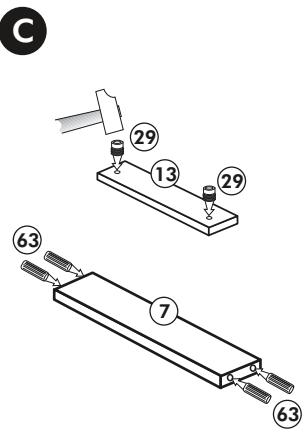

Unterschrank für Kochfeld mit Auszug

Nr. 012 Rev.00

A

B 2x

C

D

E

F

G

21 2x 	22 4x
36 12x 3,5 x 15 	23 4x Ø 3
39 4x 	27 24x 3,0 x 20
70 1x LEIM GLUE 	26 4x 4,0 x 30 M4
2x 14 	30 2x
1x 40 	29 2x Ø 10
1x 41 	45 4x M4 x 10
1x 7 	106 4x 4,0 x 30
1x 38 	63 4x 8 x 30