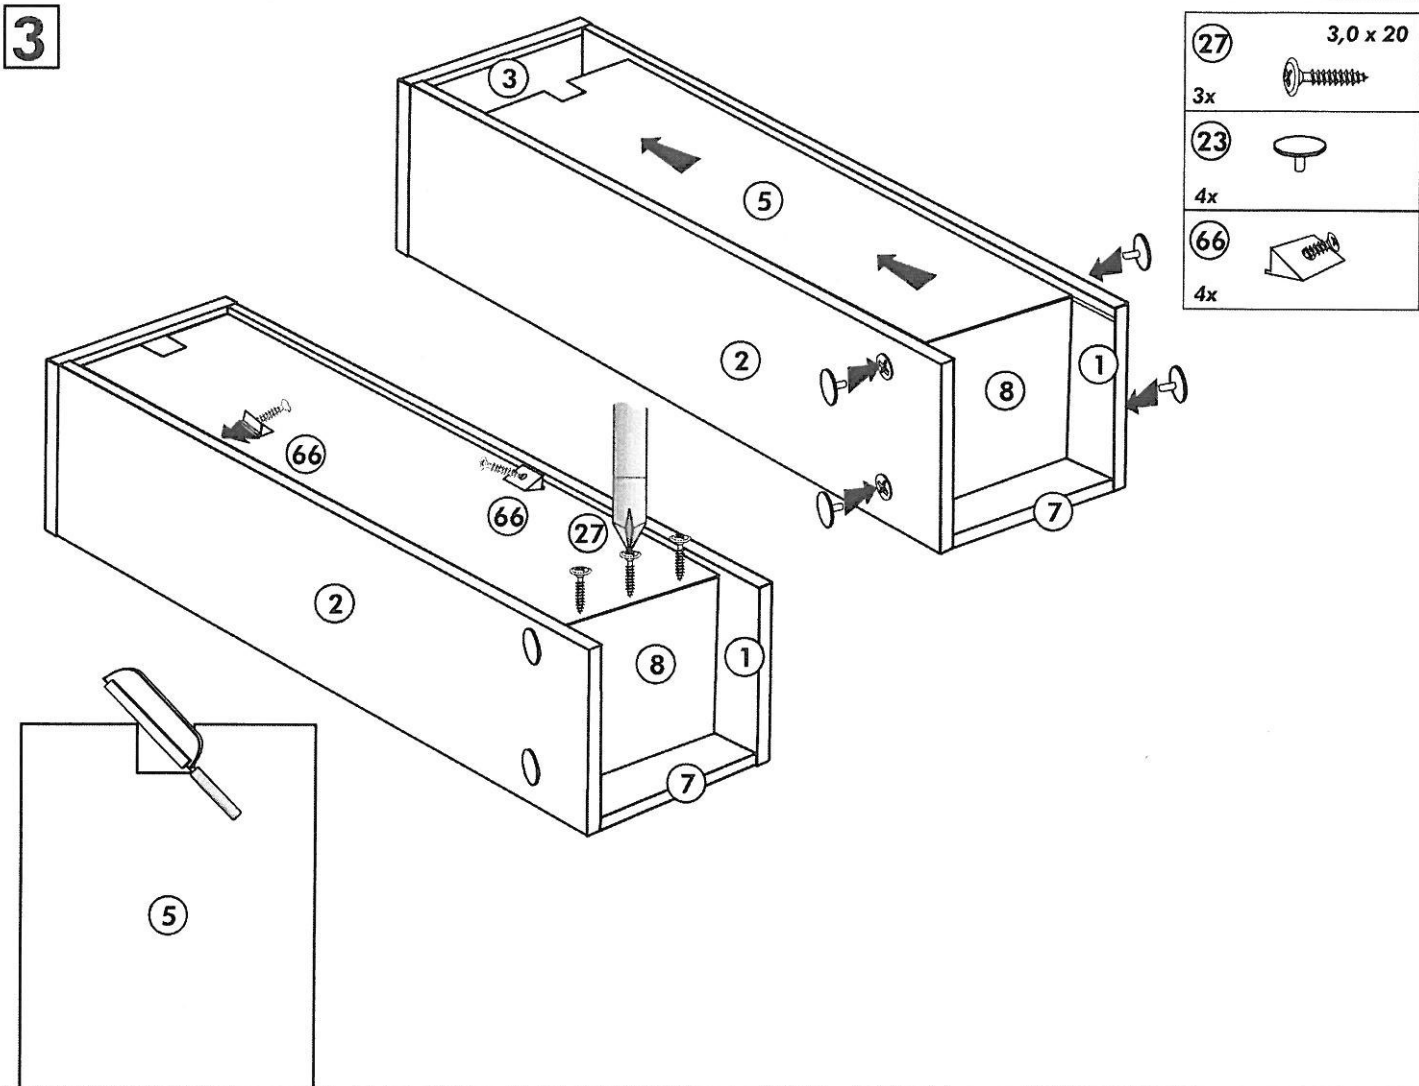

Back-/Kühlumbau 165cm

Nr. 318 Rev.00

22		8x
23		8x Ø 3
26		2x 4,0 x 30 M4
60		2x Ø 5
72		2x
21		1x
70		1x LEIM GLUE
71		2x
63		10x 8 x 30

5

6

Unterschrank ohne AP

Nr. 003 Rev.00

Unterschrank für Kochfeld mit Auszug

21 2x 	22 4x
36 12x 3,5 x 15 	23 4x Ø 3
39 4x 	27 24x 3,0 x 20
70 1x LEIM GLUE 	26 4x 4,0 x 30 M4
2x 14 	30 2x
1x 40 	29 2x Ø 10
1x 41 	45 4x M4 x 10
1x 7 	106 4x 4,0 x 30
1x 38 	63 4x 8 x 30

Spüle-Unterschrank