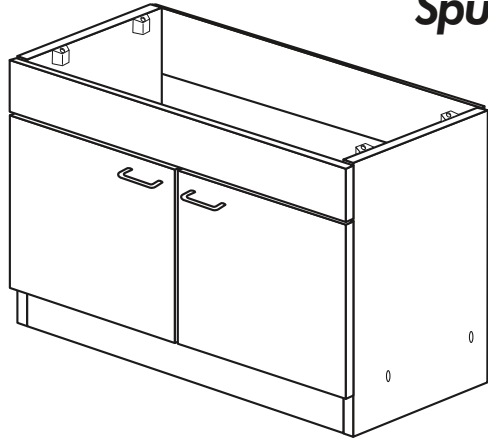

Spüle-Unterschrank

Nr. 401 Rev.00