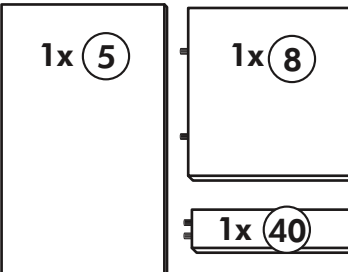

21 2x 	22 4x
36 12x 3,5 x 15 	23 4x Ø 3
39 4x 	27 24x 3,0 x 20
70 1x LEIM GLUE 	26 4x 4,0 x 30 M4
2x 14 	30 2x
1x 40 	29 2x Ø 10
1x 41 	45 4x M4 x 10
1x 7 	106 4x 4,0 x 30
1x 38 	63 4x 8 x 30

Spüle-Unterschrank