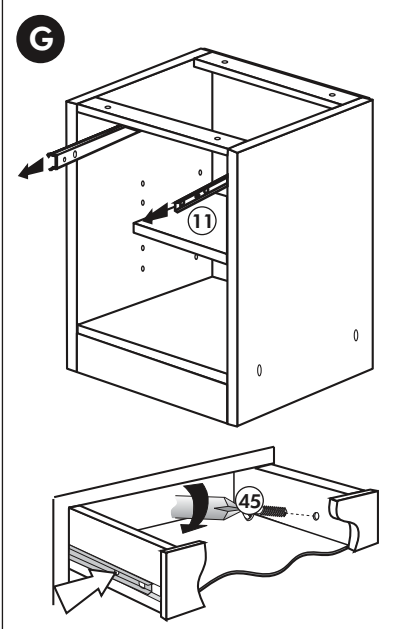

Back-/Kühlumbau 165cm

Nr. 318 Rev.00

22		8x
23		8x Ø 3
26		2x 4,0 x 30 M4
60		2x Ø 5
72		2x
21		1x
70		1x LEIM GLUE
71		2x
63		10x 8 x 30

5

6

Unterschrank ohne AP

Nr. 003 Rev.00

Unterschrank für Kochfeld mit Auszug