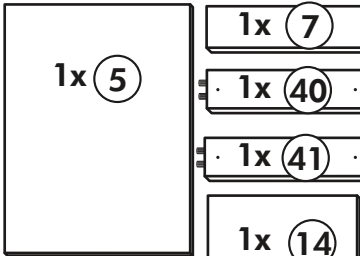

Back-/Kühlumbau 165cm

Nr. 318 Rev.00

22		8x
23		8x Ø 3
26		2x 4,0 x 30 M4
60		2x Ø 5
72		2x
21		1x
70		1x LEIM GLUE
71		2x
63		10x 8 x 30

5

6

Unterschrank ohne AP

Nr. 003 Rev.00

Unterschrank für Kochfeld mit Auszug