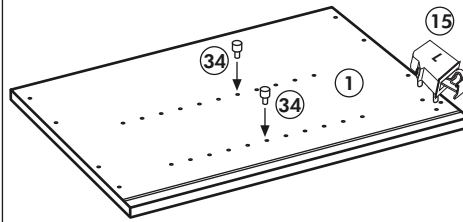

21 2x 	22 4x
36 12x 3,5 x 15 	23 4x Ø 3
39 4x 	27 24x 3,0 x 20
70 1x LEIM GLUE 	26 4x 4,0 x 30 M4
2x 14 	30 2x
1x 40 	29 2x Ø 10
1x 41 	45 4x M4 x 10
1x 7 	106 4x 4,0 x 30
1x 38 	63 4x 8 x 30

Spüle-Unterschrank

Nr. 401 Rev.00

Hängeschrank

Nr. 101 Rev.00

68 2x 	23 8x
34 4x 	27 8x 3,0 x 20
28 4x Ø 10 	26 2x 4,0 x 30 M4 x 30
60 2x Ø 5 	15 1x
22 8x 	16 1x
46 2x 	69 2x
21 1x 	42 2x

Klapplift Hängeschrank

Nr. 111 Rev.00

23 8x Ø 3	42 3x	77 16x 6,3 x 11	2x E
27 18x 3,0 x 20	56 3x	72 3x	
26 2x 4,0 x 30 M4	21 1x	A 1x	
15 1x	68 2x	B 1x	
16 1x	34 4x	C 1x	
69 2x	22 8x	D 1x	