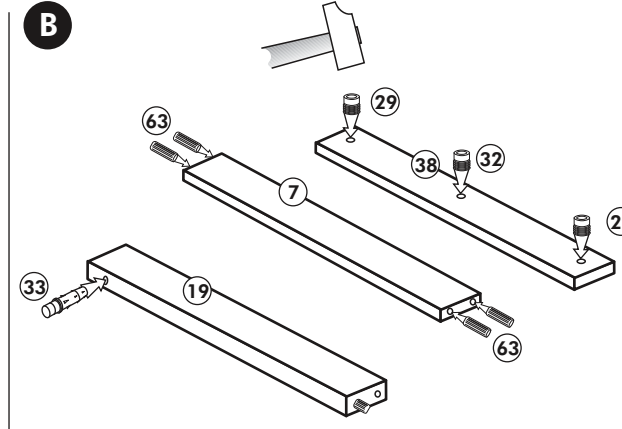

Spüle-Unterschrank

Nr. 401 Rev.00