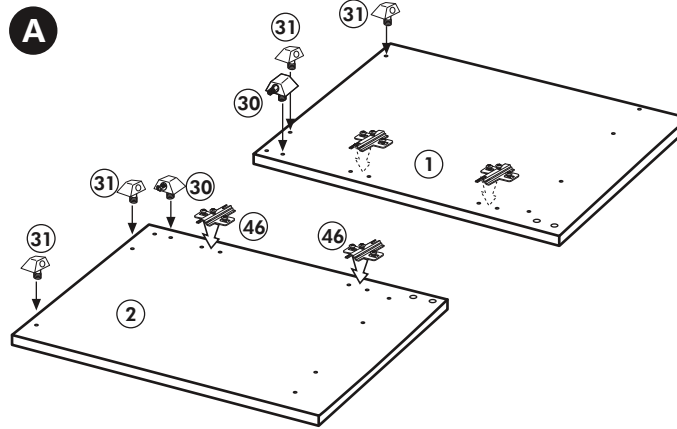

Spüle-Unterschrank

Nr. 401 Rev.00