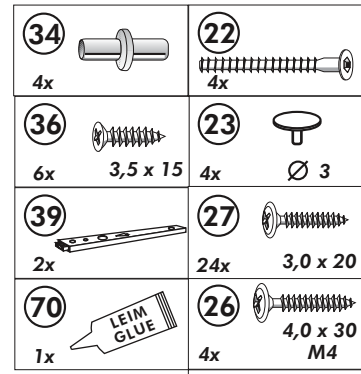

Back-/Kühlumbau 165cm

Nr. 318 Rev.00

22		8x
23		8x Ø 3
26		2x 4,0 x 30 M4
60		2x Ø 5
72		2x
21		1x
70		1x LEIM GLUE
71		2x
63		10x 8 x 30

5

6

Unterschrank ohne AP

Nr. 003 Rev.00

Unterschrank für Kochfeld mit Auszug

23 8x Ø 3	42 3x	77 16x 6,3 x 11	2x E
27 18x 3,0 x 20	56 3x	72 3x	
26 2x 4,0 x 30 M4	21 1x	A 1x	
15 1x	68 2x	B 1x	
16 1x	34 4x	C 1x	
69 2x	22 8x	D 1x	