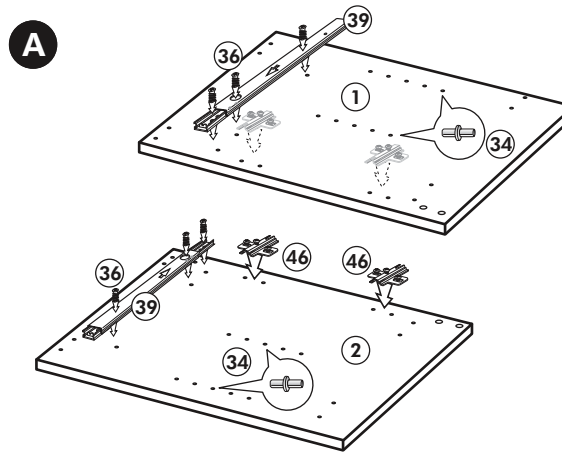

Back-/Kühlumbau 165cm

Nr. 318 Rev.00

22		8x
23		8x Ø 3
26		2x 4,0 x 30 M4
60		2x Ø 5
72		2x
21		1x
70		1x LEIM GLUE
71		2x
63		10x 8 x 30

5

6

Unterschrank ohne AP

Nr. 003 Rev.00

Unterschrank für Kochfeld mit Auszug

21 2x 	22 4x
36 12x 3,5 x 15 	23 4x Ø 3
39 4x 	27 24x 3,0 x 20
70 1x LEIM GLUE 	26 4x 4,0 x 30 M4
2x 14 	30 2x
1x 40 	29 2x Ø 10
1x 41 	45 4x M4 x 10
1x 7 	106 4x 4,0 x 30
1x 38 	63 4x 8 x 30

Spüle-Unterschrank