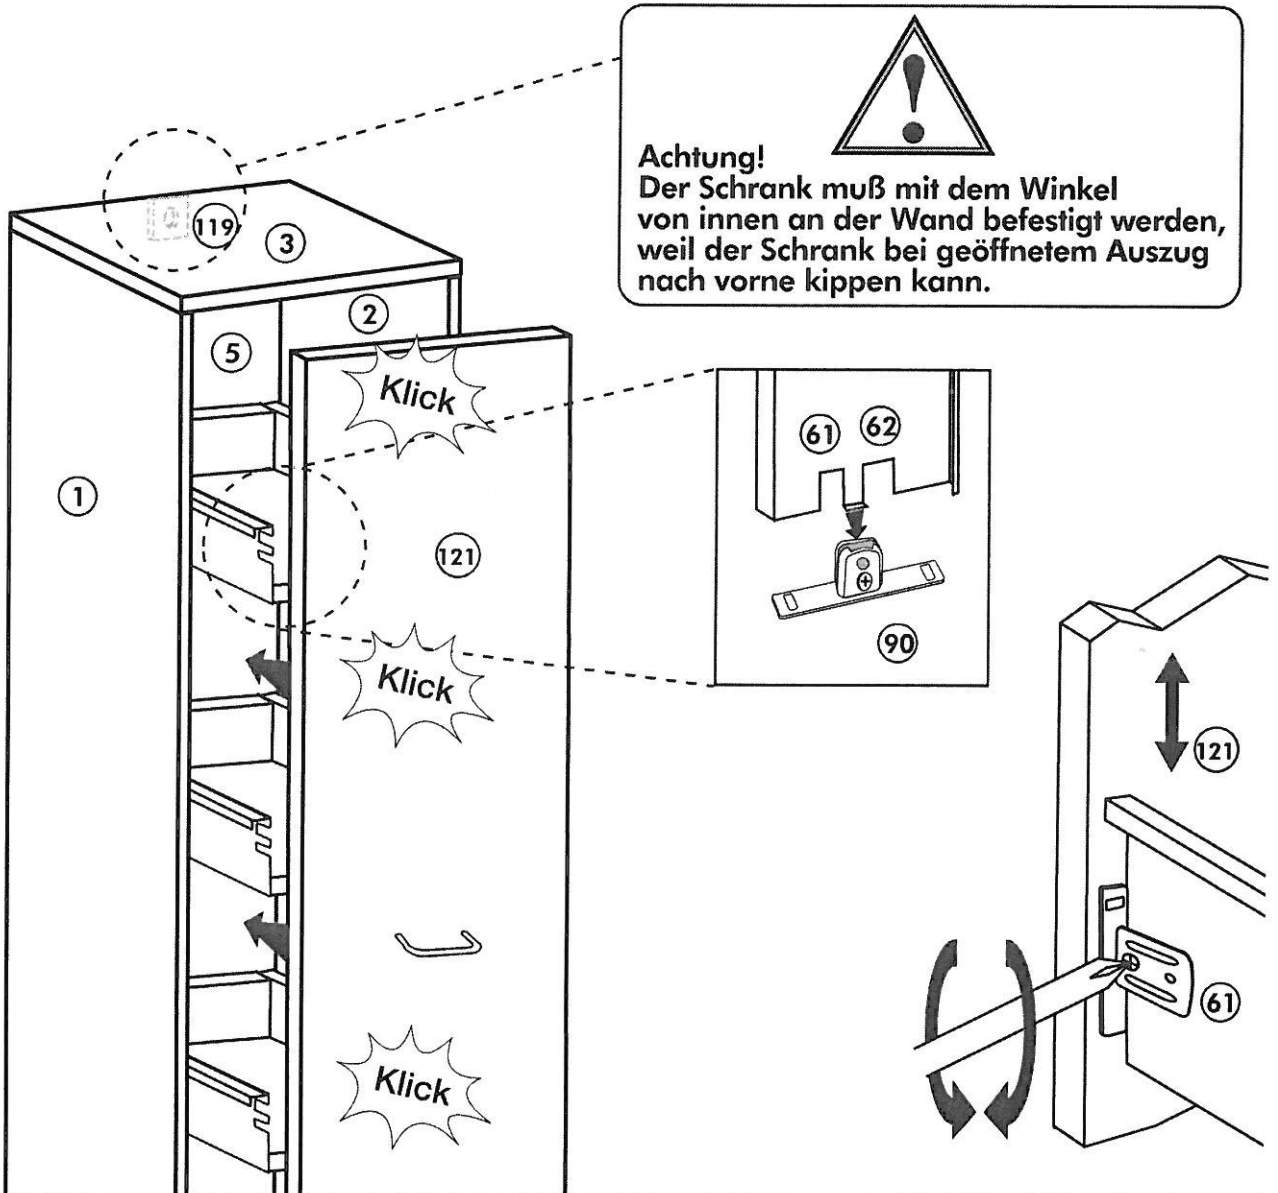

Back-/Kühlumbau 165cm

Nr. 318 Rev.00

22		8x
23		8x Ø 3
26		2x 4,0 x 30 M4
60		2x Ø 5
72		2x
21		1x
70		1x LEIM GLUE
71		2x
63		10x 8 x 30

5

6

Unterschrank ohne AP

Nr. 003 Rev.00

Unterschrank für Kochfeld mit Auszug