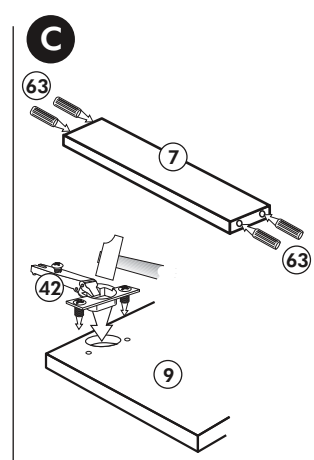

Back-/Kühlumbau 165cm

Nr. 318 Rev.00

22		8x
23		8x Ø 3
26		2x 4,0 x 30 M4
60		2x Ø 5
72		2x
21		1x
70		1x LEIM GLUE
71		2x
63		10x 8 x 30

5

6

Unterschrank ohne AP

Nr. 003 Rev.00

Unterschrank für Kochfeld mit Auszug

21 2x 	22 4x
36 12x 3,5 x 15 	23 4x Ø 3
39 4x 	27 24x 3,0 x 20
70 1x LEIM GLUE 	26 4x 4,0 x 30 M4
2x 14 	30 2x
1x 40 	29 2x Ø 10
1x 41 	45 4x M4 x 10
1x 7 	106 4x 4,0 x 30
1x 38 	63 4x 8 x 30

Spüle-Unterschrank

23 8x Ø 3	42 3x	77 16x 6,3 x 11	2x E
27 18x 3,0 x 20	56 3x	72 3x	
26 2x 4,0 x 30 M4	21 1x	A 1x	
15 1x	68 2x	B 1x	
16 1x	34 4x	C 1x	
69 2x	22 8x	D 1x	