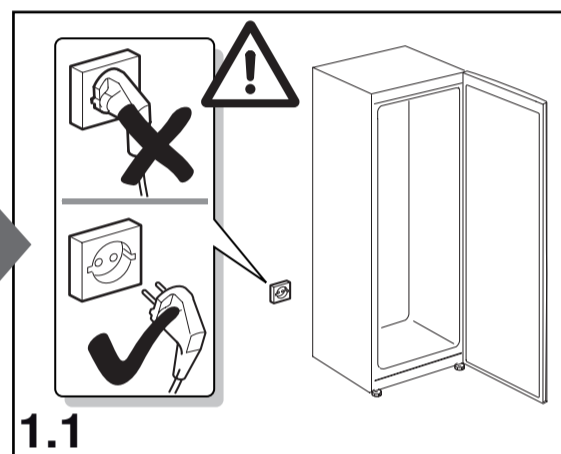

de Montageanleitung
Standgerät

en Installation instructions
Free-standing appliance

fr Notice de montage
Appareil indépendant

it Istruzioni per il montaggio
Apparecchio indipendente

nl Montagehandleiding
Vrijstaand apparaat

da Monteringsvejledning
Gulvmodel

no Monteringsanvisning
Frittstående apparat

sv Monteringsanvisning
Fristående apparat

fi Asennusohjeet
Vapaasti sijoitettava laite

es Instrucciones de montaje
Aparato de libre instalación

pt Instruções de montagem
Aparelho Solo

el Οδηγίες τοποθέτησης
Ανεξάρτητη συσκευή

tr Montaj kılavuzu
Solo cihaz

et Paigaldusjuhend
Eraldiseisev seade

cs Montážní návod
Volně stojící spotřebič

pl Instrukcja montażu
Urządzenie wolnostojące

hu Szerelési útmutató
Magánálló készülék

ru Инструкция по монтажу
Напольный прибор

ro Instrucțiunea de montaj
Aparat independent

sk Návod na montáž
Voľne stojací spotrebič

sl Navodilo za montažo
Samostojna naprava

lt Montavimo instrukcija
Pastatomas prietaisas

lv Montāžas pamācība
Brīvi stāvoša ierīce

kk Орнату жөнүндө нұсқаулар
Едөндік құрылғы

uk Інструкція з монтажу
Підлоговий прилад

uz Yig'ish qo'llanmasi
Mustahkam o'rnatilgan asbob

ar إرشادات التركيب
جهاز للنصب المنفرد

fa راهنمای مونتاژ
دستگاه استاندارد

he הוראות הרכבה
מכשיר ניצב

9000 952 003 (9411)