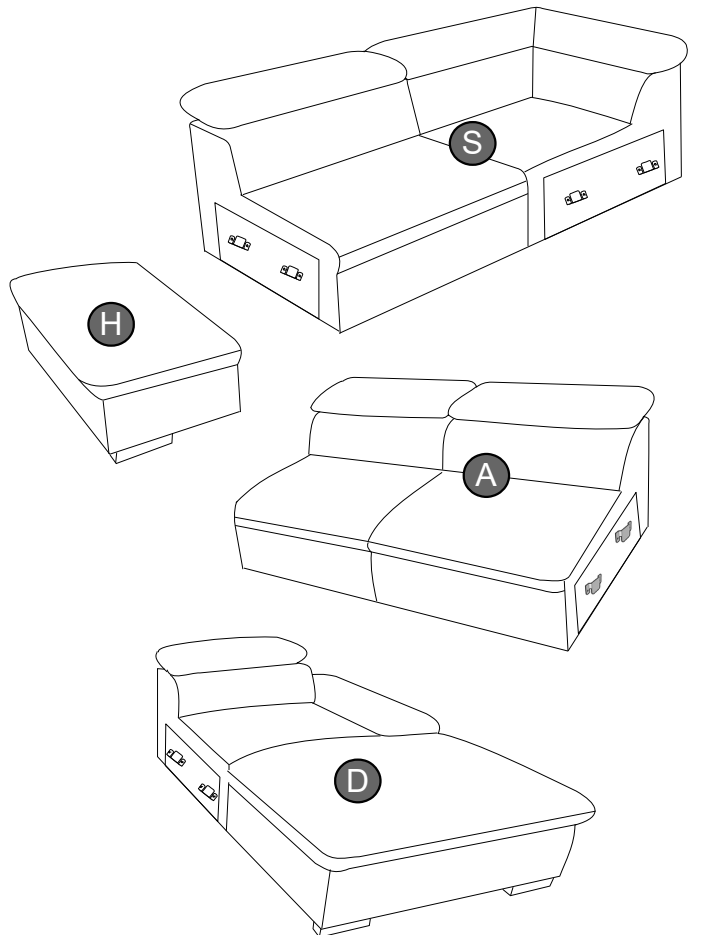

ALBERTO

8241-0086/3000-0086-0019/8300-0086
8100-0086/3000-0086-0019/8242-0086

B

181210

- | | | | |
|-----------|--|-----------|---|
| D | MONTAGEANLEITUNG
BEDIENUNGSANLEITUNG | GB | ASSEMBLY INSTRUCTIONS
INSTRUCTION MANUAL |
| NL | HANDLEIDING VOOR DE MONTAGE
GEBRUIKSAANWIJZING | PL | INSTRUKCJA MONTAŻU
INSTRUKCJA OBSŁUGI |
| TR | MONTAJ TALIMATI
KULLANIM KLAVUZU | RU | ИНСТРУКЦИЯ ПО МОНТАЖУ
ИНСТРУКЦИЯ ПО ЭКСПЛУАТАЦИИ |
| RO | INSTRUCȚIUNI DE INSTALARE
INSTRUCȚIUNI DE UTILIZARE | IT | ISTRUZIONI DI MONTAGGIO
MANUALE DI ISTRUZIONI |
| FR | NOTICE DE MONTAGE
MANUEL INSTRUCTIONS | SK | MONTÁŽNY NÁVOD
NÁVOD NA POUŽITIE |
| HU | KÖZGYŰLÉS UTASÍTÁSOK
KEZELÉSI UTASÍTÁS | CZ | MONTÁŽNÍ NÁVOD
NÁVOD K POUŽITÍ |
| SI | NAVODILA ZA MONTAŽO
NAVODILA ZA UPORABO | PT | INSTRUÇÕES DE MONTAGEM
MANUAL DO USUÁRIO |
| ES | INSTRUCCIONES DE MONTAJE
MANUAL DEL USUARIO | HR | UPUTE ZA MONTAŽU
UPUTE ZA UPOTREBU |

R

L

2

3

4

5

6

7

g H- 50	X Fi- 35	v H- 50	q M5*50 [mm]