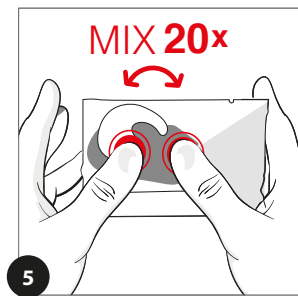

# Lenz®

Perfekt in Design und Funktion.

Globe Union Germany GmbH & Co. KG  
Dreherstr. 11 | 59425 Unna, Deutschland

[www.lenz-design.eu](http://www.lenz-design.eu)