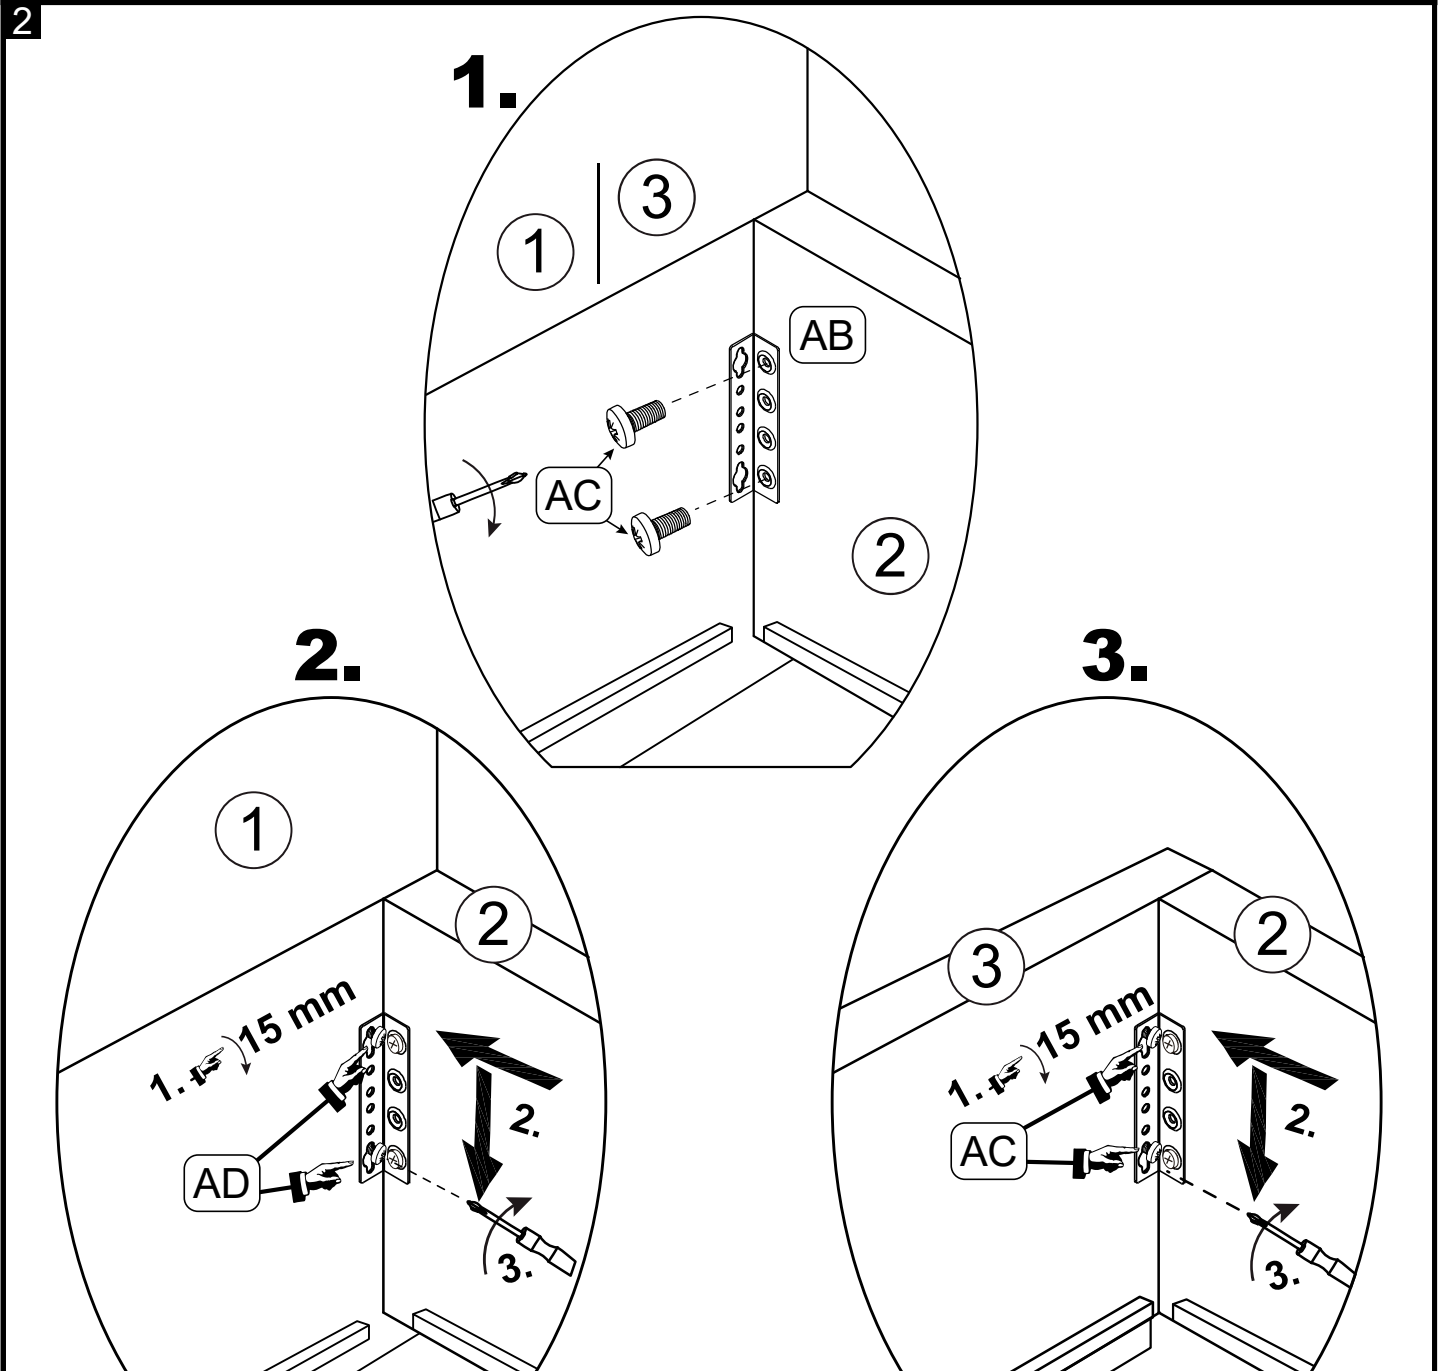

Meise Möbel GmbH & KG Klosterbauerschafter Straße 27 D-32278 Kirchlegern		LAS VEGAS I by meise Bettkasten / storage							120 cm 140 cm
A-82-KD	B-82-KD	C-82-KD	D-82-KD	E-82-KD	F-82-KD	GL/GR-82	H-82-KD	I-82-KD	
2	2	4	4	-	-	1 / 1	2	4	
 H 50	 H 50	 4*70	 M8*50	-	-	 1200N	 36 cm	 M8*16	
J-82-KD	K-82-KD	L-82-KD	M-82-KD	N-82-KD	O-82-KD	P-82-KD	Q-82-KD	R-82-KD	
6	1	2	24	1	1	1	1	4	
 M8*20	 5	 820*95*60	 3,5*16	 3,5*16	 11*11	 6W	 6W	 M8*16	
S-82-KD	T-82-KD	U-82-KD	V-82-KD	W-82-KD	X-82-KD	Y-82-KD	Z-82-KD	AA-82-KD	
4	-	-	-	-	-	-	-	-	
 M8	-	-	-	-	-	-	-	-	
AB-82-KD	AC-82-KD	AD-82-KD	AE-82-KD	AF-82-KD	AG-82-KD	AH-82-KD	AI-82-KD	AJ-82-KD	
6	18	8	4	4	1	2	2	8	
	 M6*20	 M6*25	 M6	 M6	 1168 / 1368* 250	 978*1164 978*1364	 H 70		
 <p>Dieses Produkt enthält eine Lichtquelle der Energieeffizienzklasse G. This product contains a light source of energy efficiency class G.</p>		 							
		 60 min	 10/13 cm	 ≤ 120 KG < 120 KG					

3

4

5

6

7

8

9

10