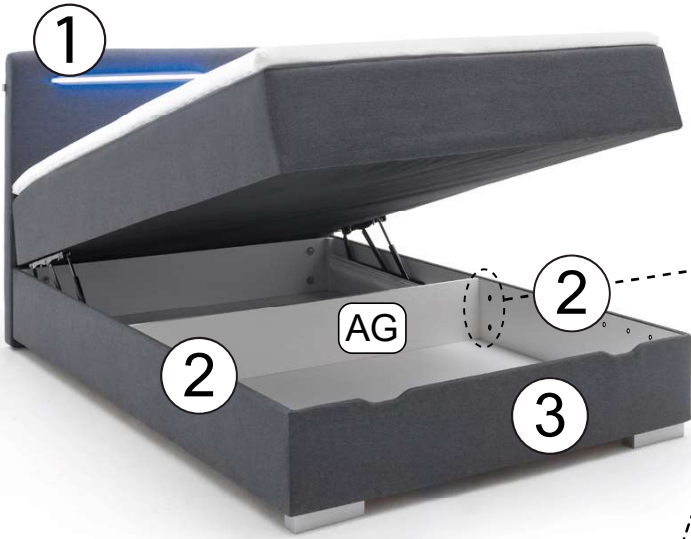

Meise Möbel GmbH & KG Klosterbauerschafter Straße 27 D-32278 Kirchlegern		LAS VEGAS I by meise Bettkasten / storage							120 cm 140 cm
A-82-KD	B-82-KD	C-82-KD	D-82-KD	E-82-KD	F-82-KD	GL/GR-82	H-82-KD	I-82-KD	
2	2	4	4	-	-	1 / 1	2	4	
 H 50	 H 50	 4*70	 M8*50	-	-	 1200N	 36 cm	 M8*16	
J-82-KD	K-82-KD	L-82-KD	M-82-KD	N-82-KD	O-82-KD	P-82-KD	Q-82-KD	R-82-KD	
6	1	2	24	1	1	1	1	4	
 M8*20	 5	 820*95*60	 3,5*16	 3,5*16	 11*11	 6W	 6W	 M8*16	
S-82-KD	T-82-KD	U-82-KD	V-82-KD	W-82-KD	X-82-KD	Y-82-KD	Z-82-KD	AA-82-KD	
4	-	-	-	-	-	-	-	-	
 M8	-	-	-	-	-	-	-	-	
AB-82-KD	AC-82-KD	AD-82-KD	AE-82-KD	AF-82-KD	AG-82-KD	AH-82-KD	AI-82-KD	AJ-82-KD	
6	18	8	4	4	1	2	2	8	
	 M6*20	 M6*25	 M6	 M6	 1168 / 1368* 250	 978*1164 978*1364	 H 70		
 <p>Dieses Produkt enthält eine Lichtquelle der Energieeffizienzklasse G. This product contains a light source of energy efficiency class G.</p>		 							
		 60 min	 10/13 cm	 ≤ 120 KG < 120 KG					

3

4

5

6

7

8

9

10