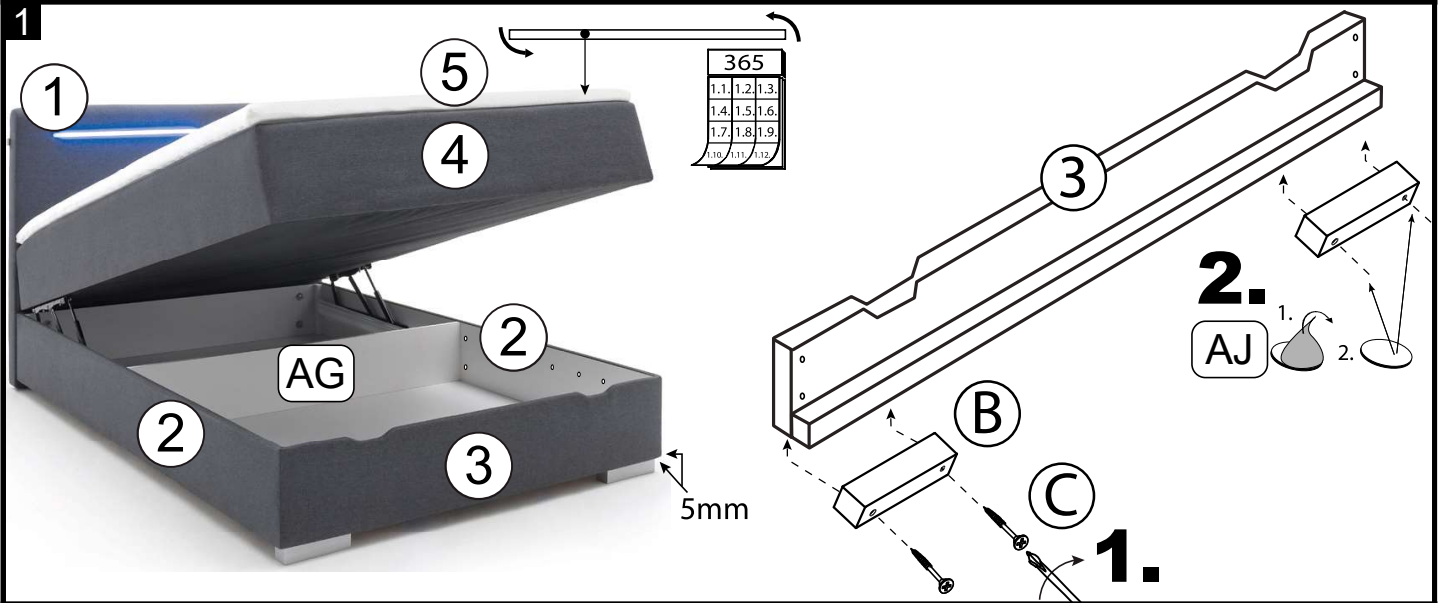

Meise Möbel GmbH & KG Klosterbauerschafter Straße 27 D-32278 Kirchlegern		LAS VEGAS I by meise Bettkasten / storage							120 cm 140 cm
A-82-KD	B-82-KD	C-82-KD	D-82-KD	E-82-KD	F-82-KD	GL/GR-82	H-82-KD	I-82-KD	
2	2	4	4	-	-	1 / 1	2	4	
 H 50	 H 50	 4*70	 M8*50	-	-	 1200N	 36 cm	 M8*16	
J-82-KD	K-82-KD	L-82-KD	M-82-KD	N-82-KD	O-82-KD	P-82-KD	Q-82-KD	R-82-KD	
6	1	2	24	1	1	1	1	4	
 M8*20	 5	 820*95*60	 3,5*16	 3,5*16	 11*11	 6W	 6W	 M8*16	
S-82-KD	T-82-KD	U-82-KD	V-82-KD	W-82-KD	X-82-KD	Y-82-KD	Z-82-KD	AA-82-KD	
4	-	-	-	-	-	-	-	-	
 M8	-	-	-	-	-	-	-	-	
AB-82-KD	AC-82-KD	AD-82-KD	AE-82-KD	AF-82-KD	AG-82-KD	AH-82-KD	AI-82-KD	AJ-82-KD	
6	18	8	4	4	1	2	2	8	
	 M6*20	 M6*25	 M6	 M6	 1168 / 1368* 250	 978*1164 978*1364	 H 70		
 <p>Dieses Produkt enthält eine Lichtquelle der Energieeffizienzklasse G. This product contains a light source of energy efficiency class G.</p>		 							
		 60 min	 10/13 cm	 ≤ 120 KG < 120 KG					