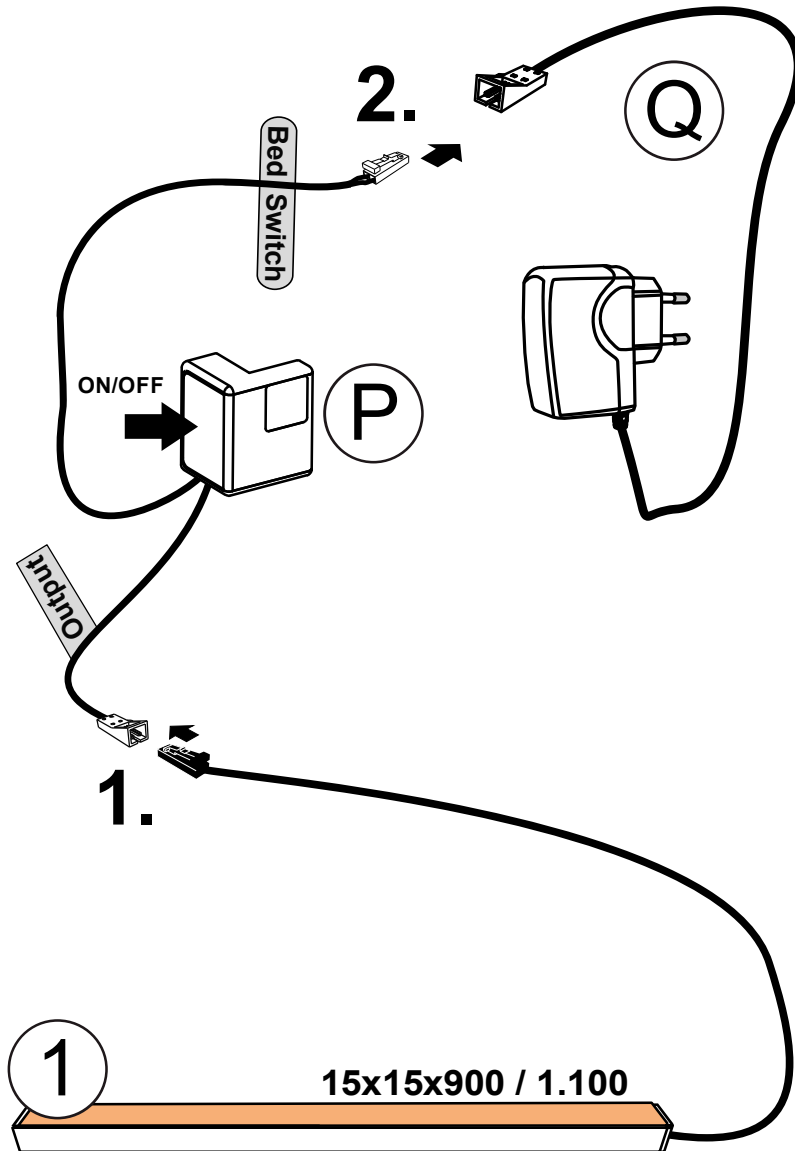

Meise Möbel GmbH & KG Klosterbauerschafter Straße 27 D-32278 Kirchlegern		LAS VEGAS I by meise Bettkasten / storage							120 cm 140 cm
A-82-KD	B-82-KD	C-82-KD	D-82-KD	E-82-KD	F-82-KD	GL/GR-82	H-82-KD	I-82-KD	
2	2	4	4	-	-	1 / 1	2	4	
 H 50	 H 50	 4*70	 M8*50	-	-	 1200N	 36 cm	 M8*16	
J-82-KD	K-82-KD	L-82-KD	M-82-KD	N-82-KD	O-82-KD	P-82-KD	Q-82-KD	R-82-KD	
6	1	2	24	1	1	1	1	4	
 M8*20	 5	 820*95*60	 3,5*16	 3,5*16	 11*11	 6W	 6W	 M8*16	
S-82-KD	T-82-KD	U-82-KD	V-82-KD	W-82-KD	X-82-KD	Y-82-KD	Z-82-KD	AA-82-KD	
4	-	-	-	-	-	-	-	-	
 M8	-	-	-	-	-	-	-	-	
AB-82-KD	AC-82-KD	AD-82-KD	AE-82-KD	AF-82-KD	AG-82-KD	AH-82-KD	AI-82-KD	AJ-82-KD	
6	18	8	4	4	1	2	2	8	
	 M6*20	 M6*25	 M6	 M6	 1168 / 1368* 250	 978*1164 978*1364	 H 70		
 <p>Dieses Produkt enthält eine Lichtquelle der Energieeffizienzklasse G. This product contains a light source of energy efficiency class G.</p>		 							
		 60 min	 10/13 cm	 ≤ 120 KG < 120 KG					

3

4

5

6

7

8

9

10