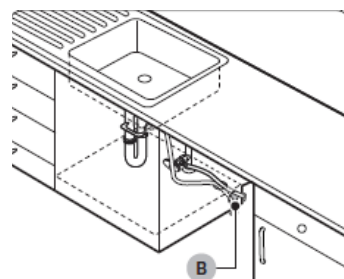

Automatische Türöffnung - Öffnet sich quasi wie von selbst

Nach Beendigung des Spül- und Trocknungsvorgangs öffnet sich die Tür automatisch ca. 10 cm*, sodass Feuchtigkeit und Wärme entweichen können. Dies kann für trockenes Geschirr, insbesondere aus Kunststoff ohne Wasserflecken sorgen.

* nicht für alle Modelle