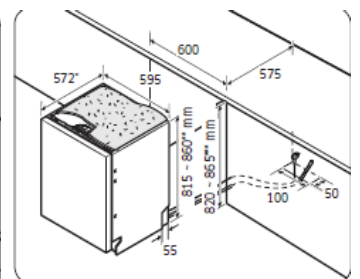

Automatische Türöffnung - Öffnet sich quasi wie von selbst

Nach Beendigung des Spül- und Trocknungsvorgangs öffnet sich die Tür automatisch ca. 10 cm*, sodass Feuchtigkeit und Wärme entweichen können. Dies kann für trockenes Geschirr, insbesondere aus Kunststoff ohne Wasserflecken sorgen.

* nicht für alle Modelle