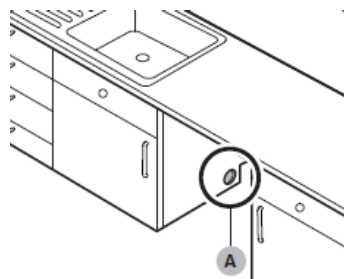

Automatische Türöffnung - Öffnet sich quasi wie von selbst

Nach Beendigung des Spül- und Trocknungsvorgangs öffnet sich die Tür automatisch ca. 10 cm*, sodass Feuchtigkeit und Wärme entweichen können. Dies kann für trockenes Geschirr, insbesondere aus Kunststoff ohne Wasserflecken sorgen.

* nicht für alle Modelle