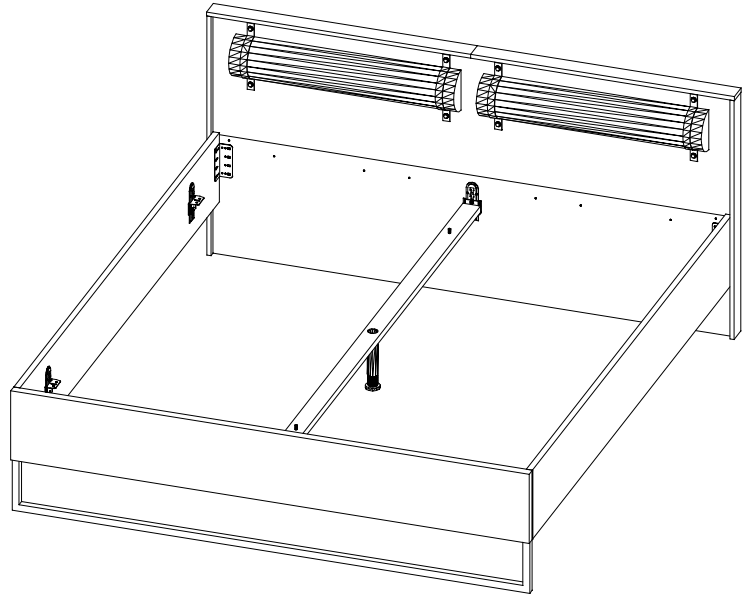

980488

TYPE 293

980488

28.09.21 / 20.12.21

12 21

01/15

|  |                   |     |
|--|-------------------|-----|
| <br>111 626   | o6                | 6x  |
| <br>111 627   | o7                | 6x  |
| <br>111 135   | o14               | 4x  |
| <br>111 112   | ø 10 x 13 mm<br>H | 6x  |
| <br>111625    | o9                | 1x  |
| <br>353 018  | D<br>ø8 x 30      | 2x  |
| <br>111 xxx | o30               | 12x |
| <br>129 407 | US<br>ø12         | 4x  |
| <br>121 150 | G6                | 4x  |
| <br>PS1     |                   | 8x  |