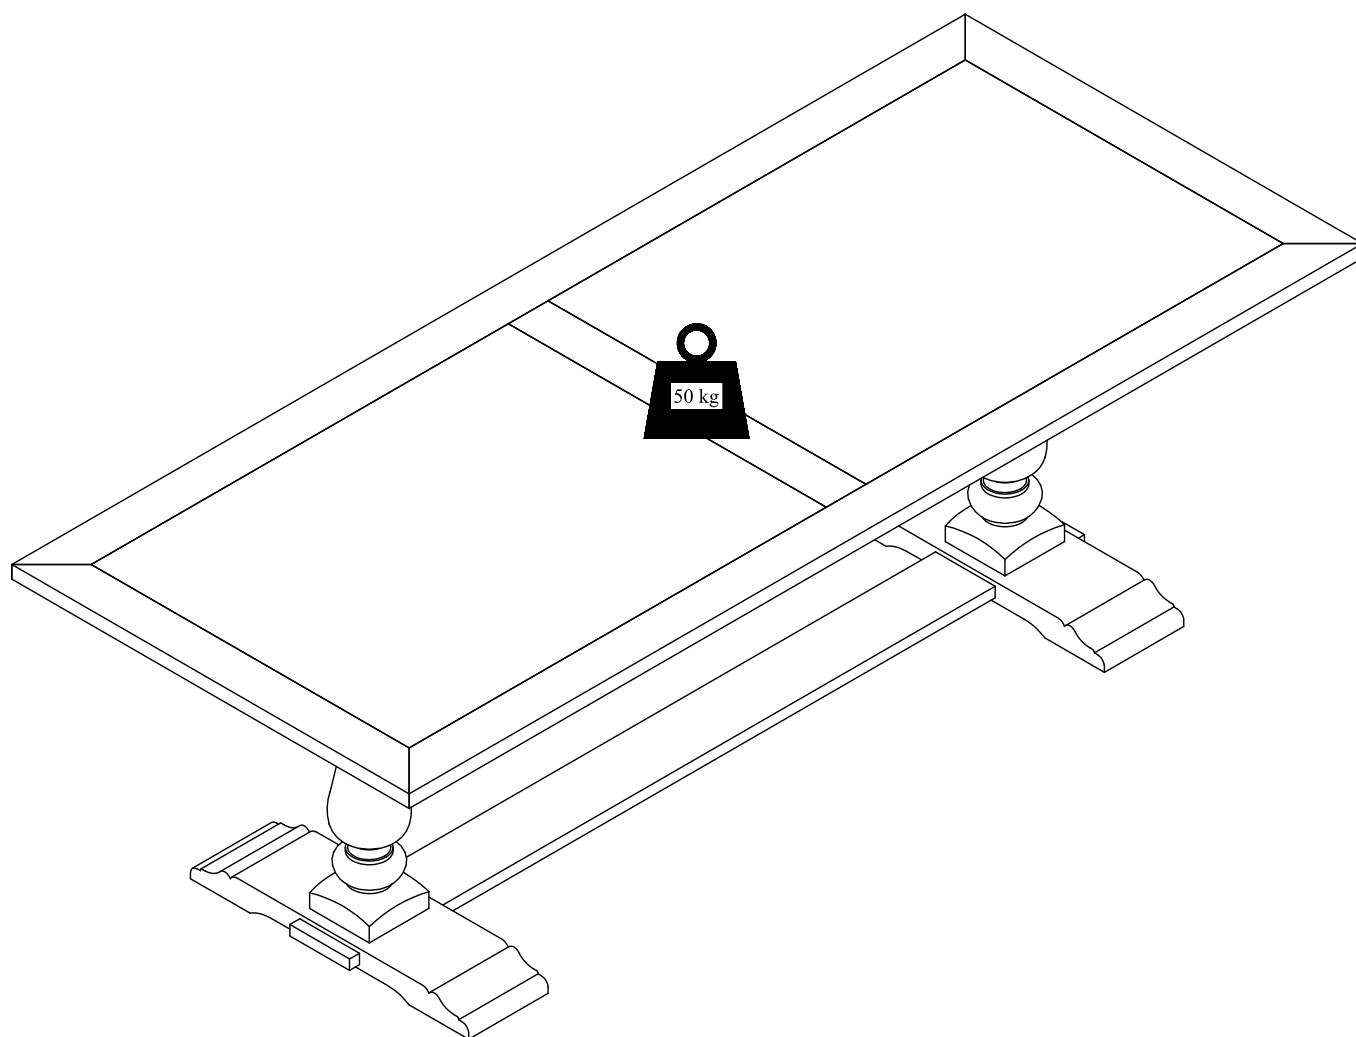

# HELENE 33191, 33192, 33193

- |   |                             |   |                         |
|---|-----------------------------|---|-------------------------|
| Ⓧ | Montageanleitung            | Ⓧ | Assembly instructions   |
| Ⓧ | Notice de montage           | Ⓧ | Istruzioni di montaggio |
| Ⓧ | Handleiding voor de montage | Ⓧ | Instrukcja montażu      |
| Ⓧ | Montážní návod              | Ⓧ | Návod na montáž         |
| Ⓧ | Szerelési útmutató          | Ⓧ | Instrucțiuni de montaj  |
| Ⓧ | Montaj talimatı             | Ⓧ | Инструкция по монтажу   |

Typ • Type • Tip • Típus • Tipo  
 Тип

**A x 8**  
 (Ø8 x 35)

**B x 8**  
 (Ø8 x 60)

**C x 1**  
 (M4)