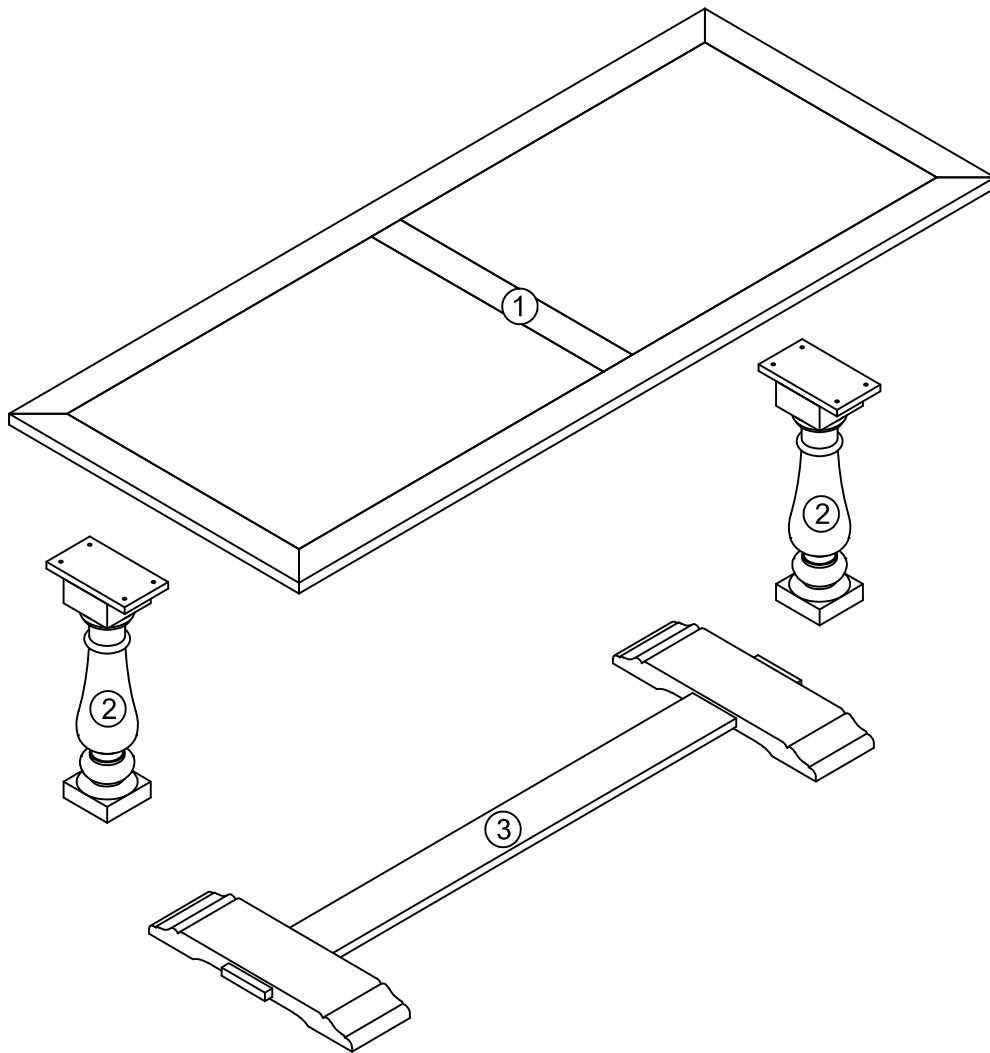

# HELENE 33191, 33192, 33193

- |   |                             |   |                         |
|---|-----------------------------|---|-------------------------|
| Ⓧ | Montageanleitung            | Ⓧ | Assembly instructions   |
| Ⓧ | Notice de montage           | Ⓧ | Istruzioni di montaggio |
| Ⓧ | Handleiding voor de montage | Ⓧ | Instrukcja montażu      |
| Ⓧ | Montážní návod              | Ⓧ | Návod na montáž         |
| Ⓧ | Szerelési útmutató          | Ⓧ | Instrucțiuni de montaj  |
| Ⓧ | Montaj talimatı             | Ⓧ | Инструкция по монтажу   |

Typ • Type • Tip • Típus • Tipo  
 Тип

**A x 8**  
 (Ø8 x 35)

**B x 8**  
 (Ø8 x 60)

**C x 1**  
 (M4)