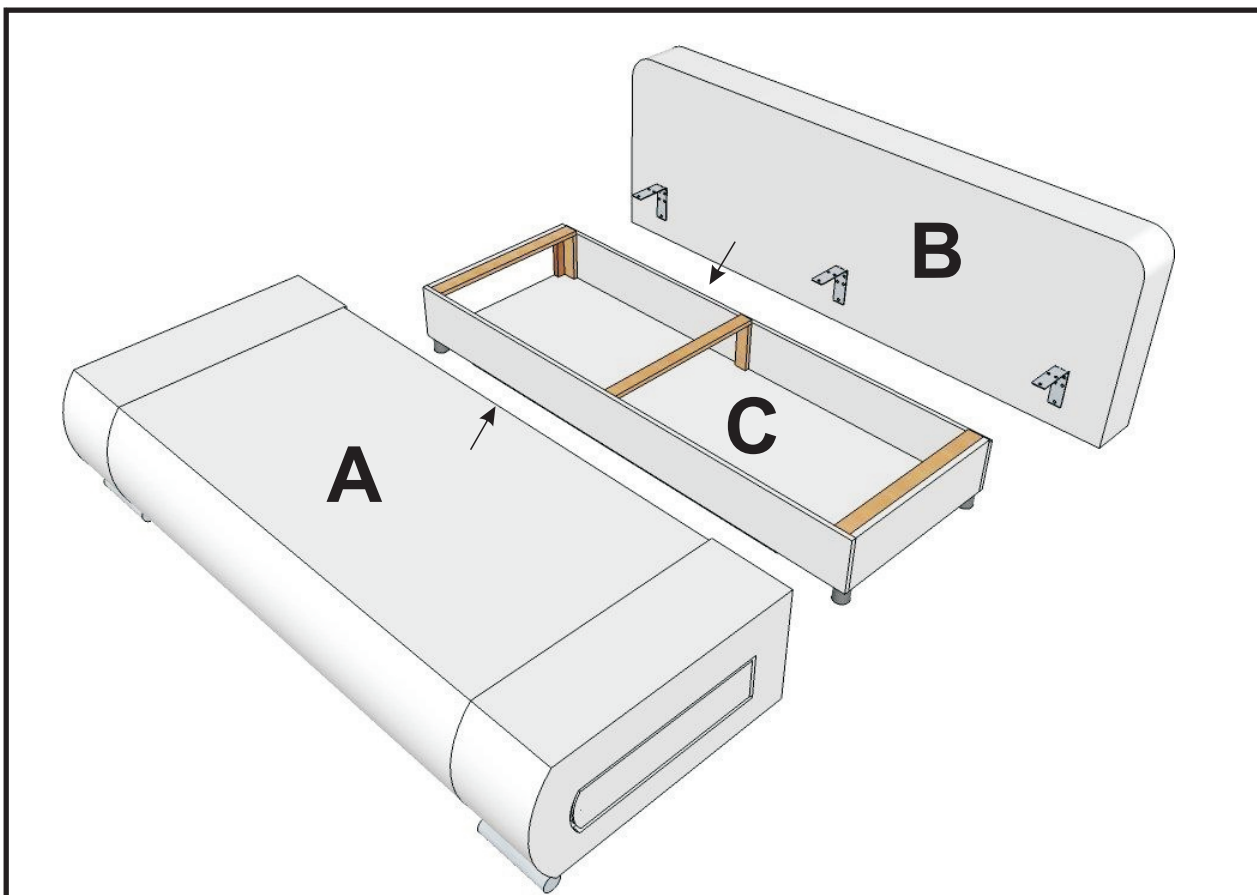

MORITZ SOFA

- (DE) Montageanleitung
- (PL) Instrukcja montażu
- (NL) Handleiding voor de montage
- (GB) Assembly instructions
- (TR) Montaj talimatı
- (RU) Инструкция по монтажу

- (IT) Istruzioni di montaggio
- (FR) Notice de montage
- (RO) Instrucțiuni de asamblare
- (SK) Montážny návod
- (CZ) Montážní návod
- (HU) Szerelési útmutató

Service - Servis - Dienstverlening - Servis - Serwis - Сервисная служба - Servizio - Service
 Serviciu - Služby - Szolgáltatás

9 x (4x16) a	4 x (5x50) b	4 x 50mm V	2 x W	4 x (M6x35) c	4 x f
2 x 48cm 1 70cm	2 x 25cm 2 70cm				