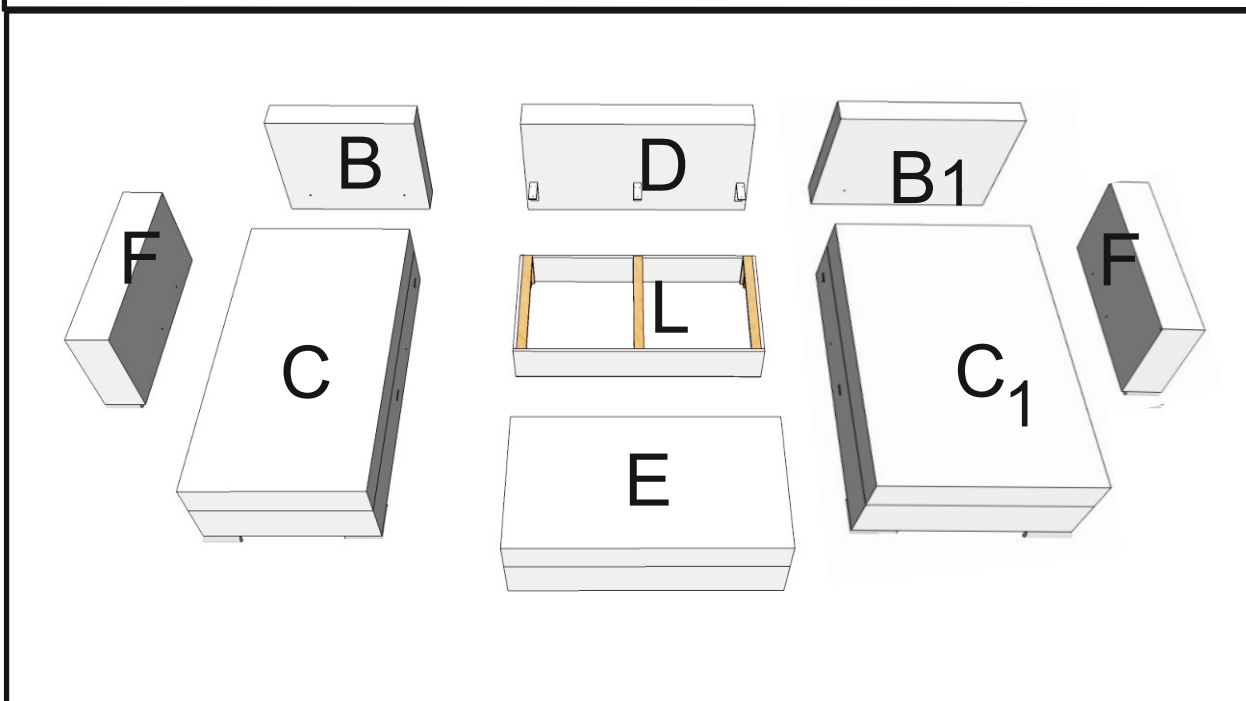

JOSY XXL

- (DE) Montageanleitung
- (PL) Instrukcja montaży
- (NL) Handleiding voor de montage
- (GB) Assembly instructions
- (TR) Montaj talimatı
- (RU) Инструкция по монтажу

- (IT) Istruzioni di montaggio
- (FR) Notice de montage
- (RO) Instrucțiuni de asamblare
- (SK) Montážny návod
- (CZ) Montážní návod
- (HU) Szerelési útmutató

8 x (8x80) m	4 x (8x60) a	12 x O8 d	12 x M8 e	9 x (4x16) f	10 x (5x50) i	8 x g
16x (M6x35) n	10 x 40mm 50mm r	12 x j	10 x k	2 x 38 cm 38 cm 1	5 x 50cm 72cm 2	

1 - JOSY XXL R

2 - JOSY XXL R

JOSY XXL

- (DE) Montageanleitung
- (IT) Istruzioni di montaggio
- (PL) Instrukcja montaży
- (FR) Notice de montage
- (NL) Handleiding voor de montage
- (RO) Instrucțiuni de asamblare
- (GB) Assembly instructions
- (SK) Montážny návod
- (TR) Montaj talimatı
- (CZ) Montáží návod
- (RU) Инструкция по монтажу
- (HU) Szerelési útmutató

8 x (8x80) m	4 x (8x60) a	12 x O8 d	12 x M8 e	9 x (4x16) f	10 x (5x50) i	8 x g
16x (M6x35) n	10 x 40mm 50mm r	12 x j	10 x k	2 x 38 cm 38 cm 1	5 x 50cm 72cm 2	

1 - JOSY XXL - L

2 - JOSY XXL - L