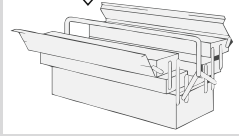

JOSY XXL

- (DE) Montageanleitung
- (PL) Instrukcja montaży
- (NL) Handleiding voor de montage
- (GB) Assembly instructions
- (TR) Montaj talimatı
- (RU) Инструкция по монтажу

- (IT) Istruzioni di montaggio
- (FR) Notice de montage
- (RO) Instrucțiuni de asamblare
- (SK) Montážny návod
- (CZ) Montážní návod
- (HU) Szerelési útmutató

8 x (8x80) m	4 x (8x60) a	12 x O8 d	12 x M8 e	9 x (4x16) f	10 x (5x50) i	8 x g
16x (M6x35) n	10 x 40mm 50mm r	12 x j	10 x k	2 x 38 cm 38 cm 1	5 x 50cm 72cm 2	

1 - JOSY XXL R

2 - JOSY XXL R

JOSY XXL

- (DE) Montageanleitung
- (IT) Istruzioni di montaggio
- (PL) Instrukcja montaży
- (FR) Notice de montage
- (NL) Handleiding voor de montage
- (RO) Instrucțiuni de asamblare
- (GB) Assembly instructions
- (SK) Montážny návod
- (TR) Montaj talimatı
- (CZ) Montáží návod
- (RU) Инструкция по монтажу
- (HU) Szerelési útmutató

8 x (8x80) m	4 x (8x60) a	12 x O8 d	12 x M8 e	9 x (4x16) f	10 x (5x50) i	8 x g
16x (M6x35) n	10 x 40mm 50mm r	12 x j	10 x k	2 x 38 cm 38 cm 1	5 x 50cm 72cm 2	

1 - JOSY XXL - L

2 - JOSY XXL - L