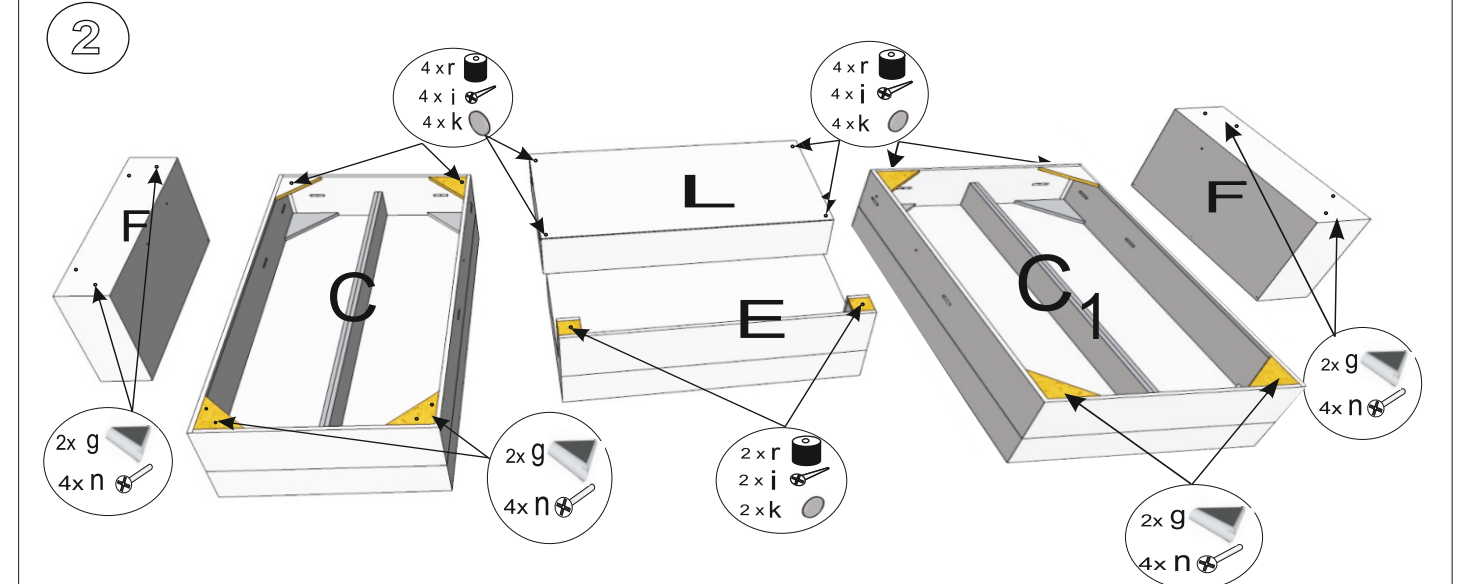

8 x (8x80) m	4 x (8x60) a	12 x O8 d	12 x M8 e	9 x (4x16) f	10 x (5x50) i	8 x g
16x (M6x35) n	10 x 40mm 50mm r	12 x j	10 x k	2 x 38 cm 38 cm 1	5 x 50cm 72cm 2	

1 - JOSY XXL R

2 - JOSY XXL R

JOSY XXL

- (DE) Montageanleitung
- (IT) Istruzioni di montaggio
- (PL) Instrukcja montaży
- (FR) Notice de montage
- (NL) Handleiding voor de montage
- (RO) Instrucțiuni de asamblare
- (GB) Assembly instructions
- (SK) Montážny návod
- (TR) Montaj talimatı
- (CZ) Montáží návod
- (RU) Инструкция по монтажу
- (HU) Szerelési útmutató

8 x (8x80) m	4 x (8x60) a	12 x O8 d	12 x M8 e	9 x (4x16) f	10 x (5x50) i	8 x g
16x (M6x35) n	10 x 40mm 50mm r	12 x j	10 x k	2 x 38 cm 38 cm 1	5 x 50cm 72cm 2	

1 - JOSY XXL - L

2 - JOSY XXL - L