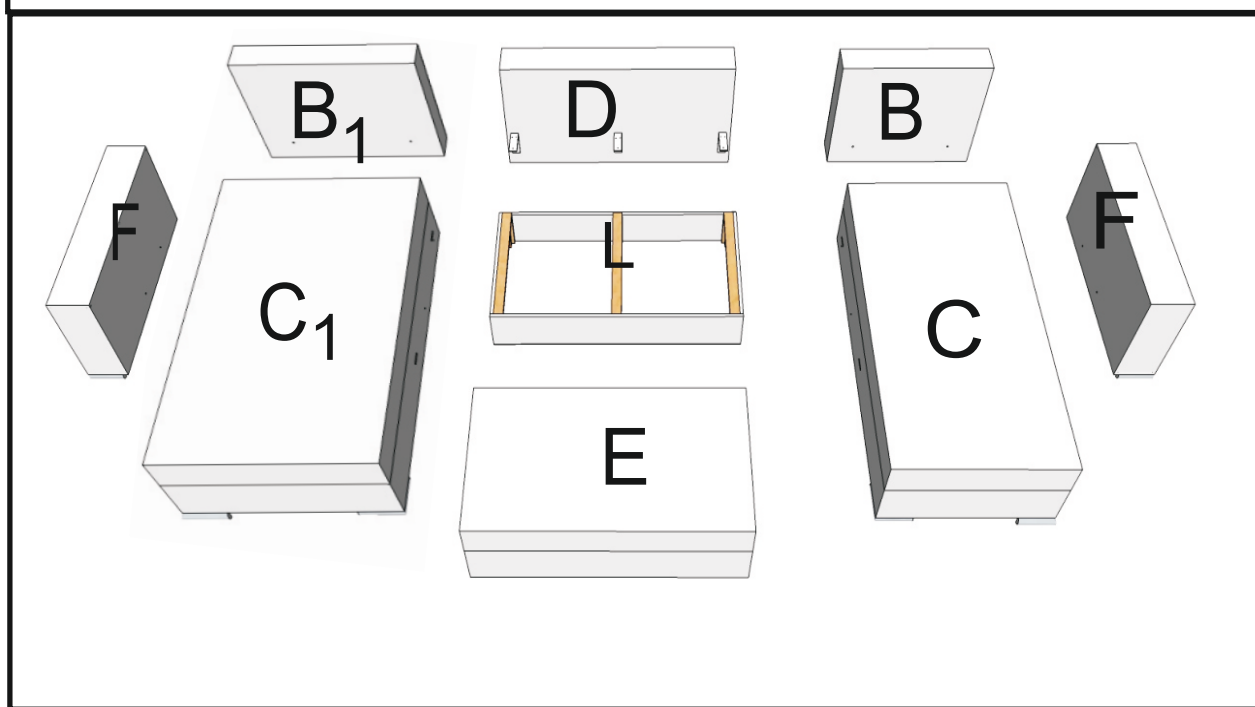

8 x (8x80) m	4 x (8x60) a	12 x O8 d	12 x M8 e	9 x (4x16) f	10 x (5x50) i	8 x g
16x (M6x35) n	10 x 40mm 50mm r	12 x j	10 x k	2 x 38 cm 38 cm 1	5 x 50cm 72cm 2	

1 - JOSY XXL R

2 - JOSY XXL R

JOSY XXL

- (DE) Montageanleitung
- (IT) Istruzioni di montaggio
- (PL) Instrukcja montaży
- (FR) Notice de montage
- (NL) Handleiding voor de montage
- (RO) Instrucțiuni de asamblare
- (GB) Assembly instructions
- (SK) Montážny návod
- (TR) Montaj talimatı
- (CZ) Montáží návod
- (RU) Инструкция по монтажу
- (HU) Szerelési útmutató

8 x (8x80) m	4 x (8x60) a	12 x O8 d	12 x M8 e	9 x (4x16) f	10 x (5x50) i	8 x g
16x (M6x35) n	10 x 40mm 50mm r	12 x j	10 x k	2 x 38 cm 38 cm 1	5 x 50cm 72cm 2	

1 - JOSY XXL - L

2 - JOSY XXL - L