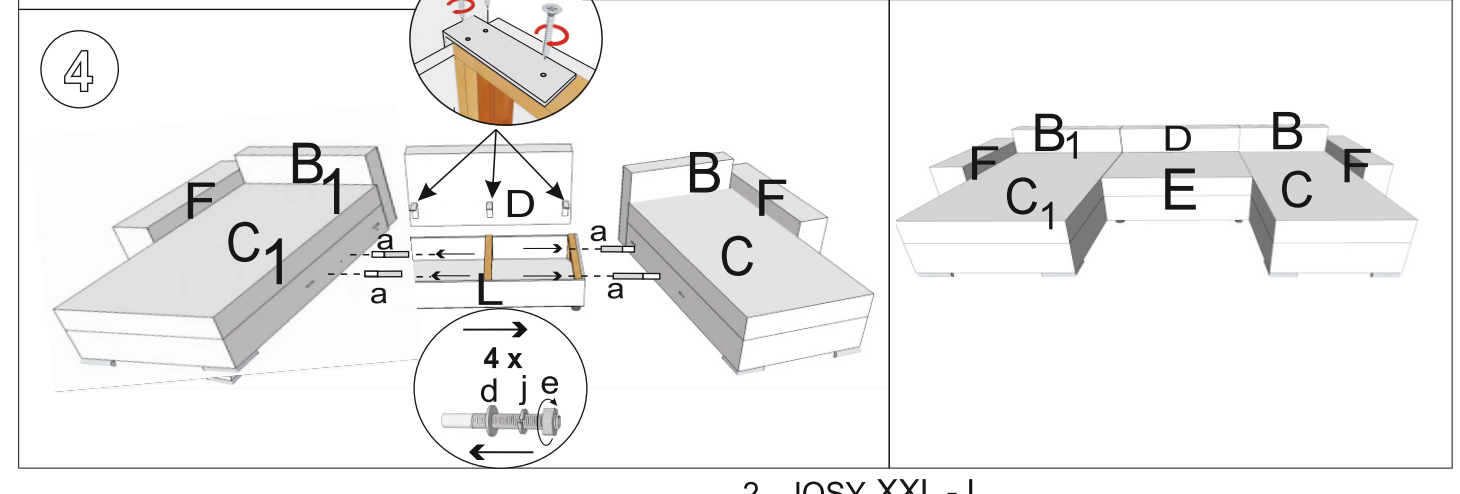

8 x (8x80) m	4 x (8x60) a	12 x O8 d	12 x M8 e	9 x (4x16) f	10 x (5x50) i	8 x g
16x (M6x35) n	10 x 40mm 50mm r	12 x j	10 x k	2 x 38 cm 38 cm 1	5 x 50cm 72cm 2	

1 - JOSY XXL R

2 - JOSY XXL R

JOSY XXL

- (DE) Montageanleitung
- (IT) Istruzioni di montaggio
- (PL) Instrukcja montaży
- (FR) Notice de montage
- (NL) Handleiding voor de montage
- (RO) Instrucțiuni de asamblare
- (GB) Assembly instructions
- (SK) Montážny návod
- (TR) Montaj talimatı
- (CZ) Montáží návod
- (RU) Инструкция по монтажу
- (HU) Szerelési útmutató

8 x (8x80) m	4 x (8x60) a	12 x O8 d	12 x M8 e	9 x (4x16) f	10 x (5x50) i	8 x g
16x (M6x35) n	10 x 40mm 50mm r	12 x j	10 x k	2 x 38 cm 38 cm 1	5 x 50cm 72cm 2	

1 - JOSY XXL - L

2 - JOSY XXL - L