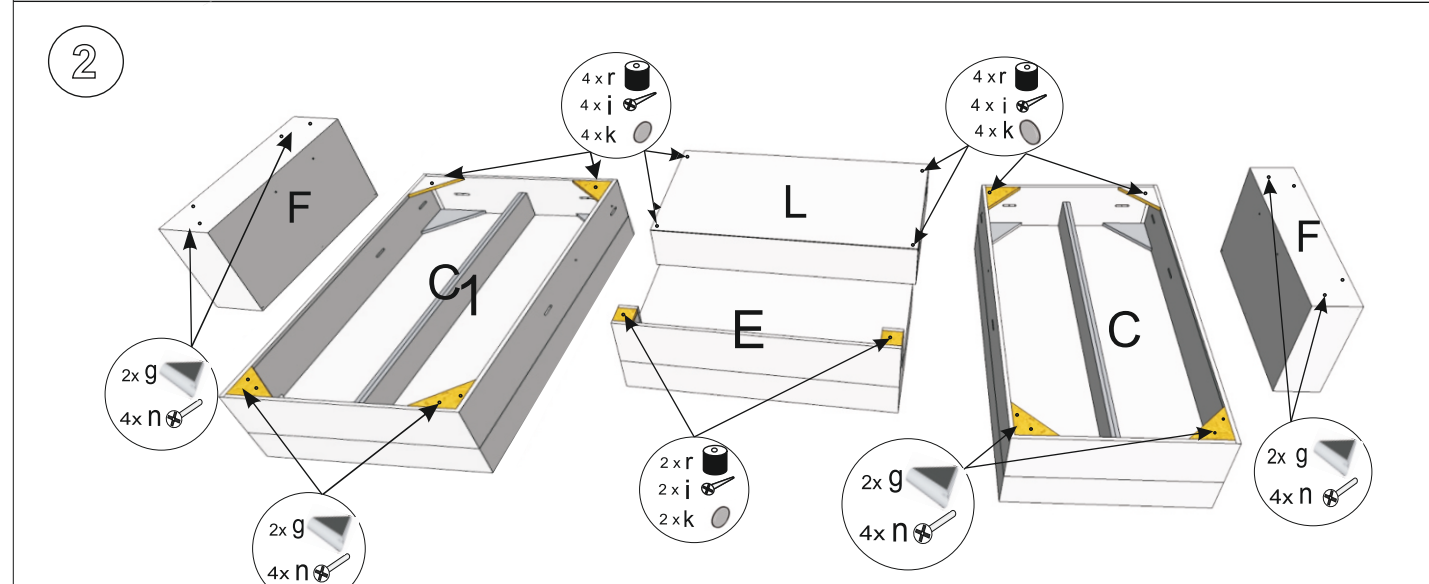

8 x (8x80) m	4 x (8x60) a	12 x O8 d	12 x M8 e	9 x (4x16) f	10 x (5x50) i	8 x g
16x (M6x35) n	10 x 40mm 50mm r	12 x j	10 x k	2 x 38 cm 38 cm 1	5 x 50cm 72cm 2	

1 - JOSY XXL R

2 - JOSY XXL R

JOSY XXL

- (DE) Montageanleitung
- (IT) Istruzioni di montaggio
- (PL) Instrukcja montaży
- (FR) Notice de montage
- (NL) Handleiding voor de montage
- (RO) Instrucțiuni de asamblare
- (GB) Assembly instructions
- (SK) Montážny návod
- (TR) Montaj talimatı
- (CZ) Montáží návod
- (RU) Инструкция по монтажу
- (HU) Szerelési útmutató

8 x (8x80) m	4 x (8x60) a	12 x O8 d	12 x M8 e	9 x (4x16) f	10 x (5x50) i	8 x g
16x (M6x35) n	10 x 40mm 50mm r	12 x j	10 x k	2 x 38 cm 38 cm 1	5 x 50cm 72cm 2	

1 - JOSY XXL - L

2 - JOSY XXL - L