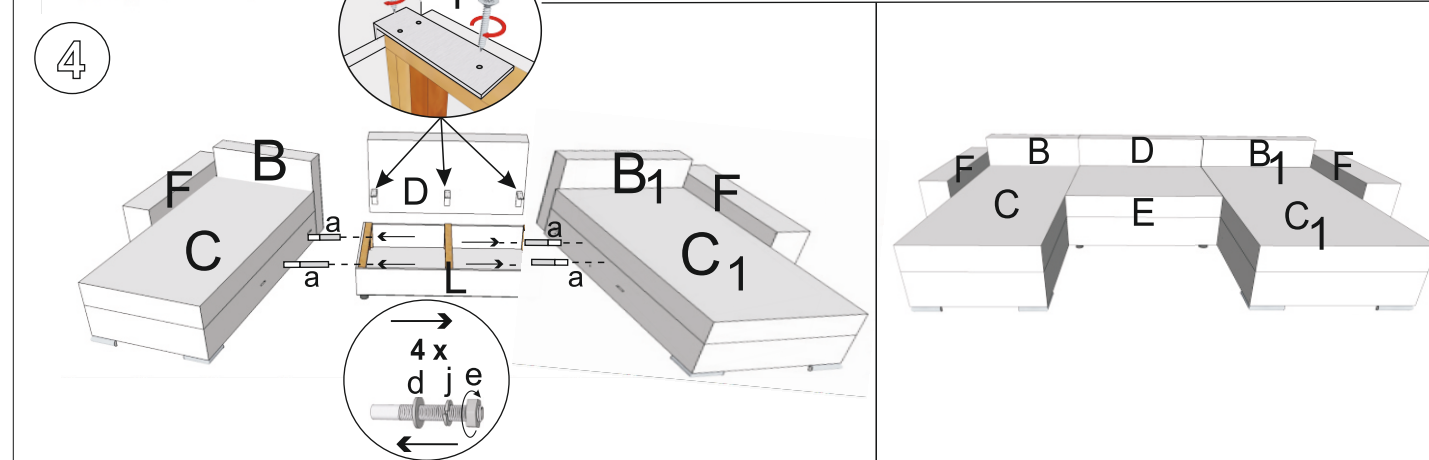

JOSY XXL

- (DE) Montageanleitung
- (PL) Instrukcja montaży
- (NL) Handleiding voor de montage
- (GB) Assembly instructions
- (TR) Montaj talimatı
- (RU) Инструкция по монтажу

- (IT) Istruzioni di montaggio
- (FR) Notice de montage
- (RO) Instrucțiuni de asamblare
- (SK) Montážny návod
- (CZ) Montážní návod
- (HU) Szerelési útmutató

8 x (8x80) m	4 x (8x60) a	12 x O8 d	12 x M8 e	9 x (4x16) f	10 x (5x50) i	8 x g
16x (M6x35) n	10 x 40mm 50mm r	12 x j	10 x k	2 x 38 cm 38 cm 1	5 x 50cm 72cm 2	

1 - JOSY XXL R

2 - JOSY XXL R

JOSY XXL

- (DE) Montageanleitung
- (IT) Istruzioni di montaggio
- (PL) Instrukcja montaży
- (FR) Notice de montage
- (NL) Handleiding voor de montage
- (RO) Instrucțiuni de asamblare
- (GB) Assembly instructions
- (SK) Montážny návod
- (TR) Montaj talimatı
- (CZ) Montáží návod
- (RU) Инструкция по монтажу
- (HU) Szerelési útmutató

8 x (8x80) m	4 x (8x60) a	12 x O8 d	12 x M8 e	9 x (4x16) f	10 x (5x50) i	8 x g
16x (M6x35) n	10 x 40mm 50mm r	12 x j	10 x k	2 x 38 cm 38 cm 1	5 x 50cm 72cm 2	

1 - JOSY XXL - L

2 - JOSY XXL - L