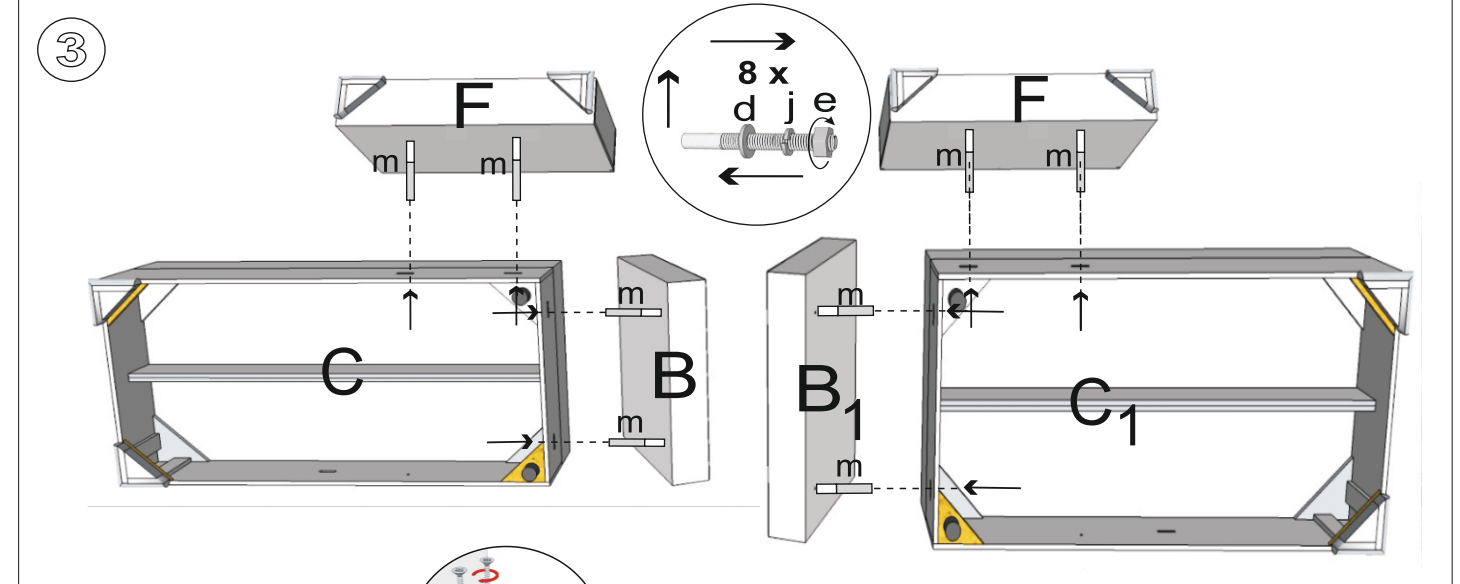

8 x (8x80) m	4 x (8x60) a	12 x O8 d	12 x M8 e	9 x (4x16) f	10 x (5x50) i	8 x g
16x (M6x35) n	10 x 40mm 50mm r	12 x j	10 x k	2 x 38 cm 38 cm 1	5 x 50cm 72cm 2	

1 - JOSY XXL R

2 - JOSY XXL R

JOSY XXL

- (DE) Montageanleitung
- (IT) Istruzioni di montaggio
- (PL) Instrukcja montaży
- (FR) Notice de montage
- (NL) Handleiding voor de montage
- (RO) Instrucțiuni de asamblare
- (GB) Assembly instructions
- (SK) Montážny návod
- (TR) Montaj talimatı
- (CZ) Montáží návod
- (RU) Инструкция по монтажу
- (HU) Szerelési útmutató

8 x (8x80) m	4 x (8x60) a	12 x O8 d	12 x M8 e	9 x (4x16) f	10 x (5x50) i	8 x g
16x (M6x35) n	10 x 40mm 50mm r	12 x j	10 x k	2 x 38 cm 38 cm 1	5 x 50cm 72cm 2	

1 - JOSY XXL - L

2 - JOSY XXL - L