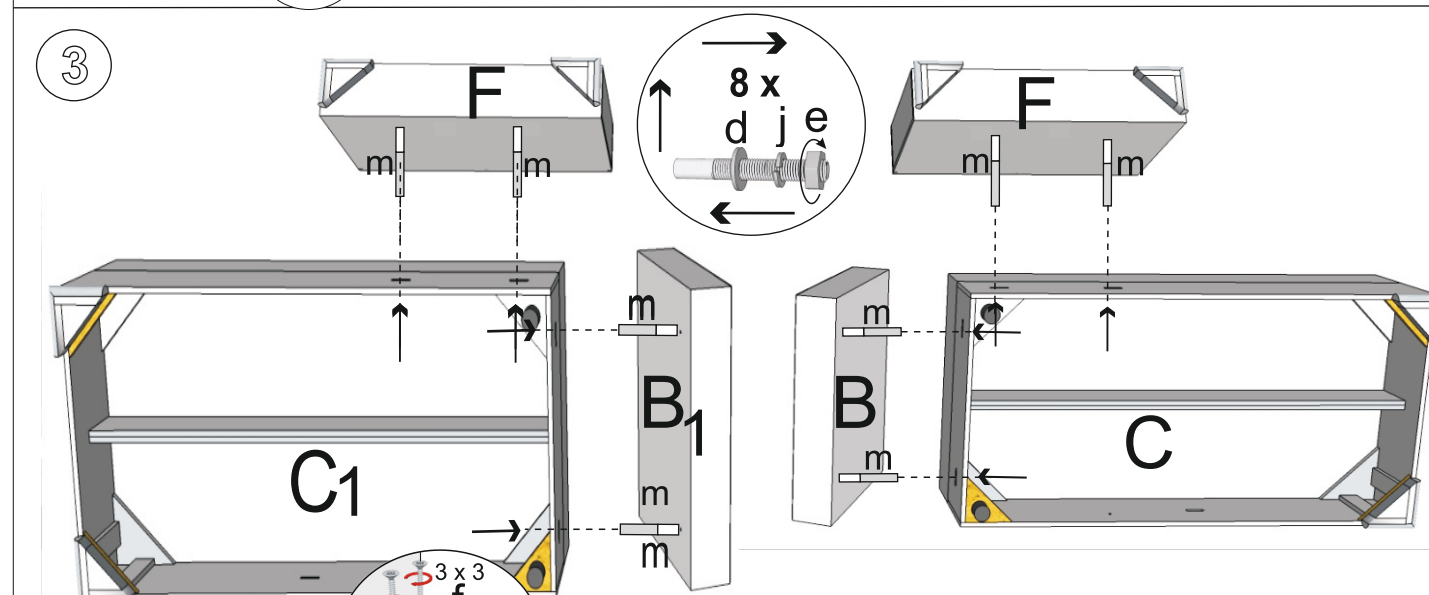

8 x (8x80) m	4 x (8x60) a	12 x O8 d	12 x M8 e	9 x (4x16) f	10 x (5x50) i	8 x g
16x (M6x35) n	10 x 40mm 50mm r	12 x j	10 x k	2 x 38 cm 38 cm 1	5 x 50cm 72cm 2	

1 - JOSY XXL R

2 - JOSY XXL R

JOSY XXL

- (DE) Montageanleitung
- (IT) Istruzioni di montaggio
- (PL) Instrukcja montaży
- (FR) Notice de montage
- (NL) Handleiding voor de montage
- (RO) Instrucțiuni de asamblare
- (GB) Assembly instructions
- (SK) Montážny návod
- (TR) Montaj talimatı
- (CZ) Montáží návod
- (RU) Инструкция по монтажу
- (HU) Szerelési útmutató

8 x (8x80) m	4 x (8x60) a	12 x O8 d	12 x M8 e	9 x (4x16) f	10 x (5x50) i	8 x g
16x (M6x35) n	10 x 40mm 50mm r	12 x j	10 x k	2 x 38 cm 38 cm 1	5 x 50cm 72cm 2	

1 - JOSY XXL - L

2 - JOSY XXL - L