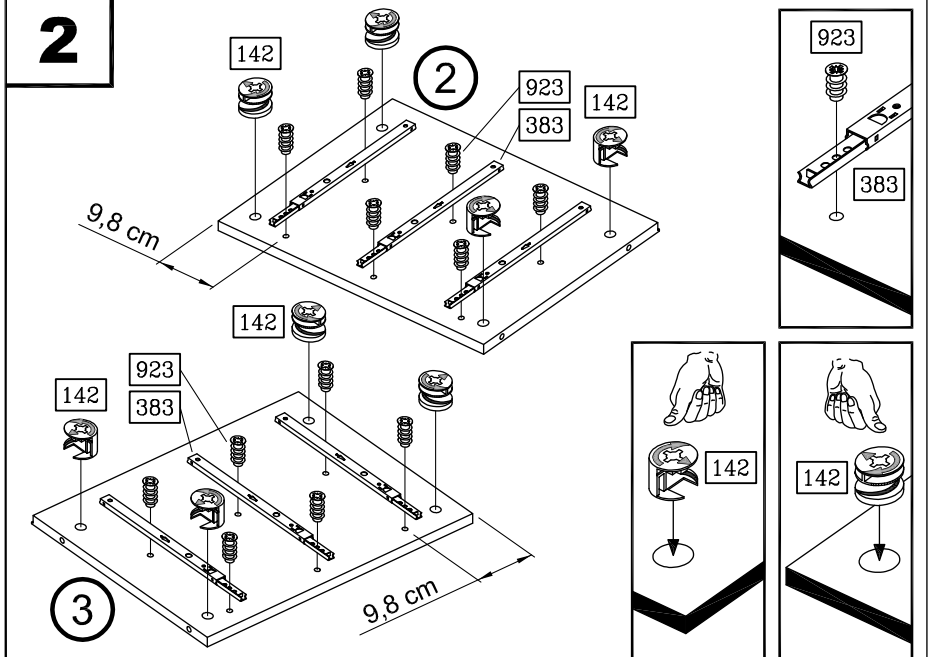

PL Instrukcja montaży

SK Návod na montáž

RO Instrucțiuni de montaj

RU ИНСТРУКЦИЯ ПО МОНТАЖУ

Art. Nr. 3460

SHOP

Art. Nr. 3460

70 6x	102 8x	142 8x
M4 x 9	3,5 x 35	Ø 15 x 11,5
143 8x	383 6x	528 4x
6 x 44	217 mm	
906 28x	923 12x	940 2x
2,7 x 20	6,3 x 11	Leim / Glue
995 3x		