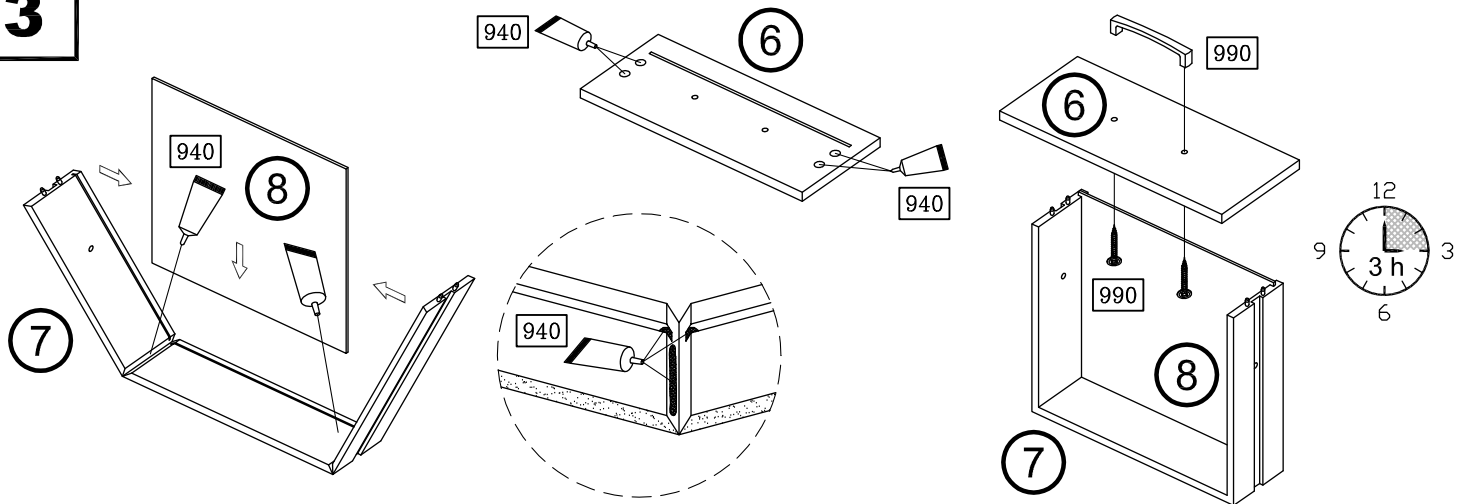

3

4

5

6

0 10 20 30 40 50 60 70 80 90 100 110 120

3460-1

2/2