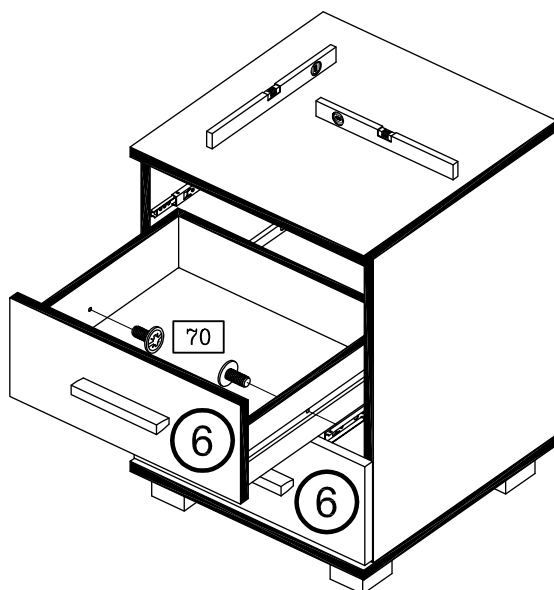

3

4

5

6

0 10 20 30 40 50 60 70 80 90 100 110 120

3460-1

2/2