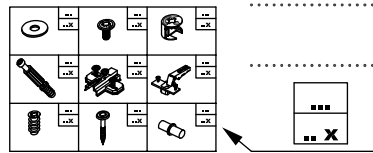

PL Instrukcja montaży

SK Návod na montáž

RO Instrucțiuni de montaj

RU ИНСТРУКЦИЯ ПО МОНТАЖУ

Art. Nr. 3460

SHOP

Art. Nr. 3460

70 6x	102 8x	142 8x
M4 x 9	3,5 x 35	Ø 15 x 11,5
143 8x	383 6x	528 4x
6 x 44	217 mm	
906 28x	923 12x	940 2x
2,7 x 20	6,3 x 11	Leim / Glue
995 3x		