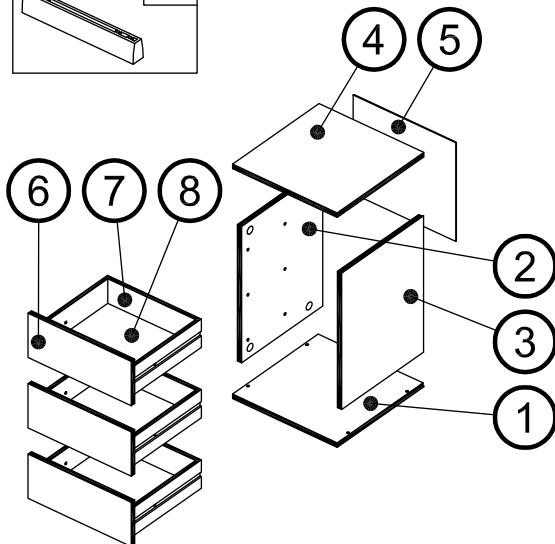

PL Instrukcja montaży

SK Návod na montáž

RO Instrucțiuni de montaj

RU ИНСТРУКЦИЯ ПО МОНТАЖУ

Art. Nr. 3460

SHOP

Art. Nr. 3460

70 6x	102 8x	142 8x
M4 x 9	3,5 x 35	Ø 15 x 11,5
143 8x	383 6x	528 4x
6 x 44	217 mm	
906 28x	923 12x	940 2x
2,7 x 20	6,3 x 11	Leim / Glue
995 3x		