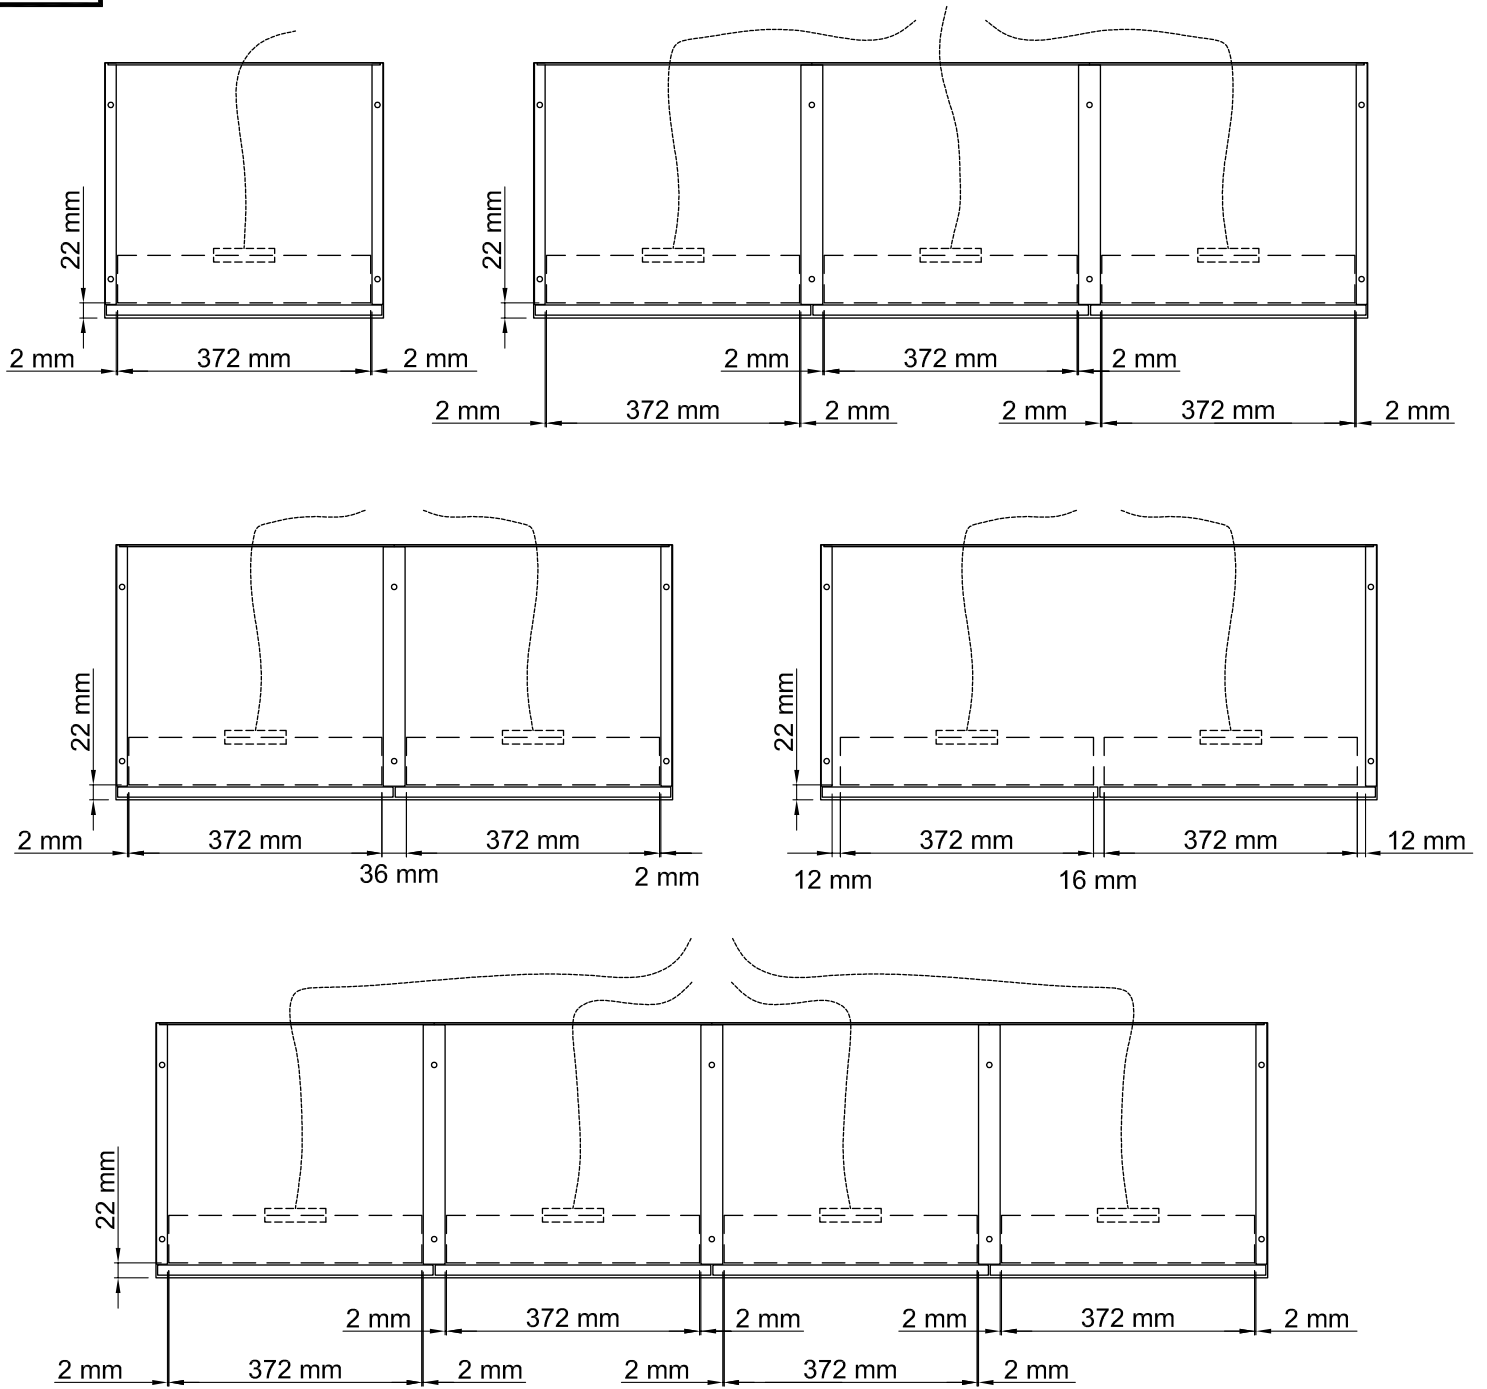

Art. Nr.
ZB190-LED-uOB-2

LED -
Beleuchtung
unter
Oberboden

Art. Nr. ZB190-LED

1

2

3

4

5