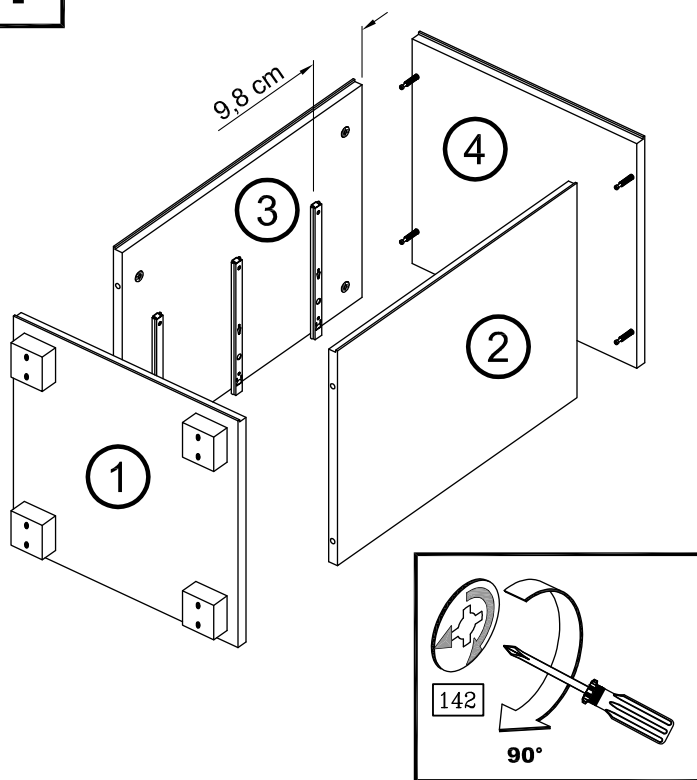

3

4

5

6

0 10 20 30 40 50 60 70 80 90 100 110 120

3460-1

2/2