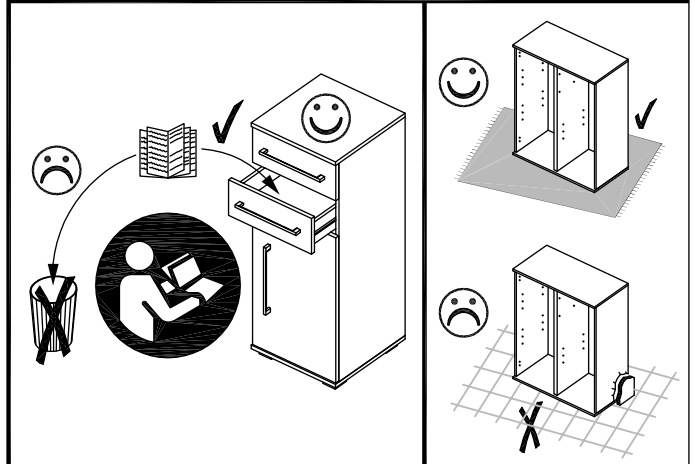

PL Instrukcja montaży

SK Návod na montáž

RO Instrucțiuni de montaj

RU ИНСТРУКЦИЯ ПО МОНТАЖУ

Art. Nr. 3460

SHOP

Art. Nr. 3460

70 6x	102 8x	142 8x
M4 x 9	3,5 x 35	Ø 15 x 11,5
143 8x	383 6x	528 4x
6 x 44	217 mm	
906 28x	923 12x	940 2x
2,7 x 20	6,3 x 11	Leim / Glue
995 3x		