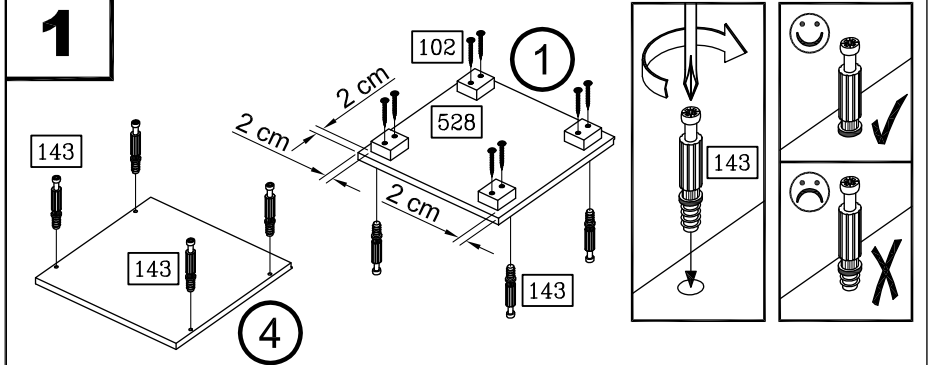

PL Instrukcja montaży

SK Návod na montáž

RO Instrucțiuni de montaj

RU ИНСТРУКЦИЯ ПО МОНТАЖУ

Art. Nr. 3460

SHOP

Art. Nr. 3460

70 6x	102 8x	142 8x
M4 x 9	3,5 x 35	Ø 15 x 11,5
143 8x	383 6x	528 4x
6 x 44	217 mm	
906 28x	923 12x	940 2x
2,7 x 20	6,3 x 11	Leim / Glue
995 3x		